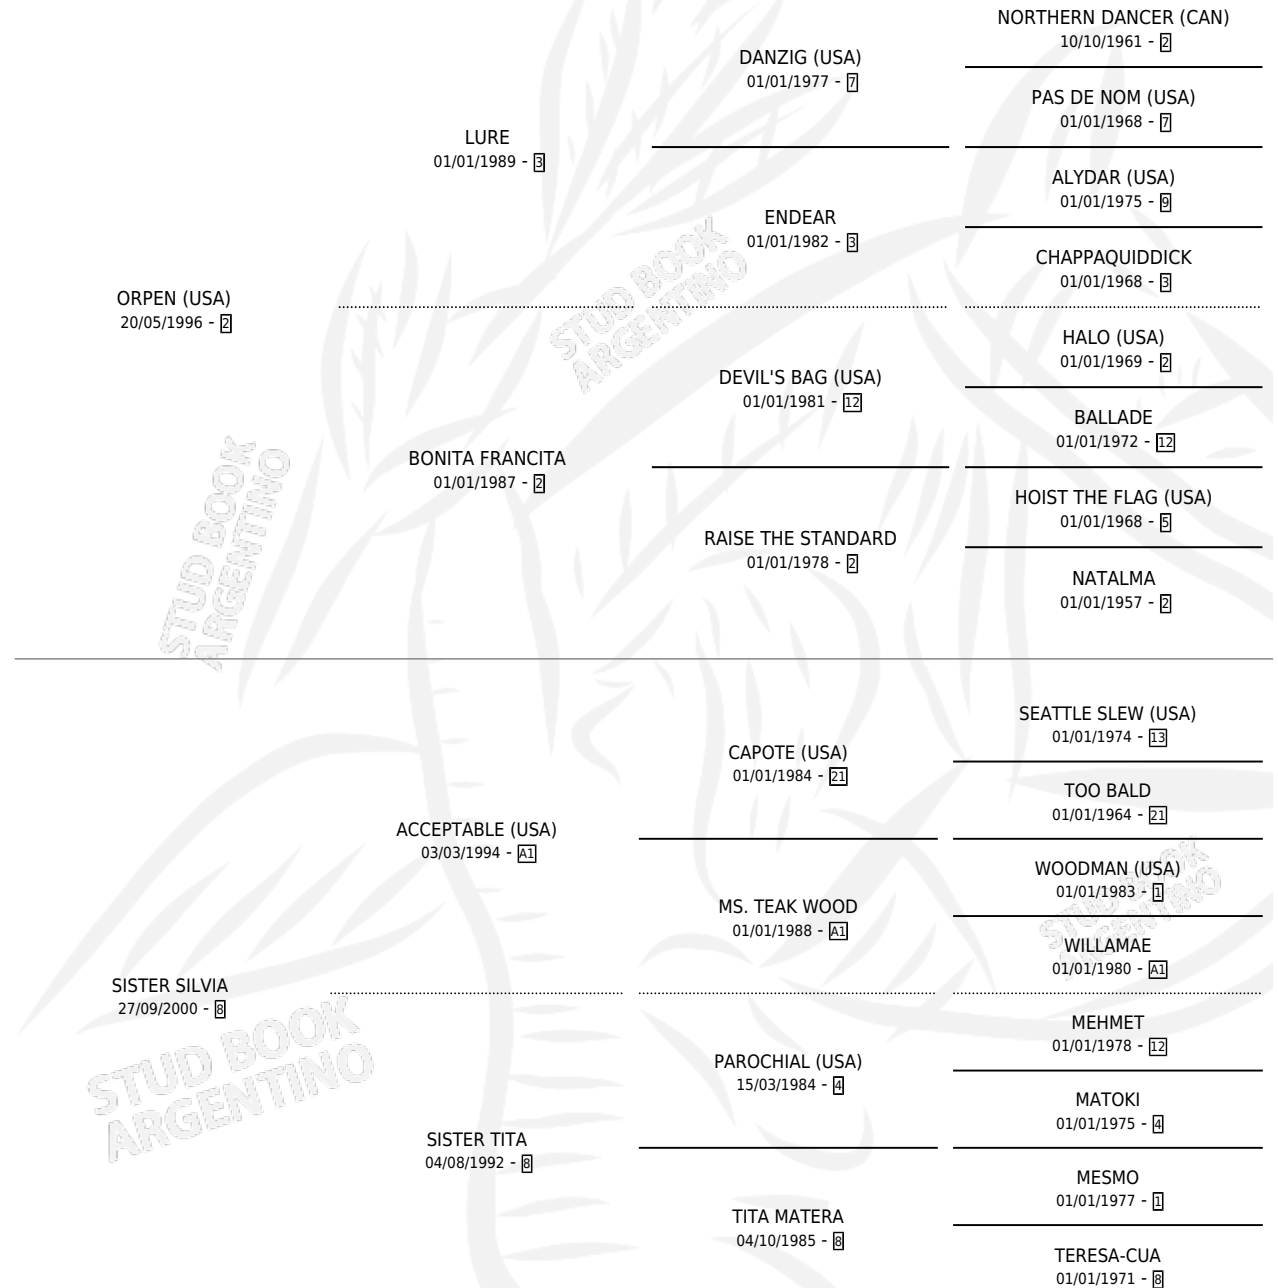

SUR PASS

por **ORPEN (USA)** y **SISTER SILVIA** por **ACCEPTABLE (USA)**

Argentina · Macho · Zaino · SP · 24/07/2010
Familia 8-a · Volumen 40

ESTADO

TIPIFICACIÓN SANGUÍNEA	X
TIPIFICACIÓN POR ADN	X
PASAPORTE	X
IDENTIFICACIÓN POR MICROCHIP	X
REPRODUCTOR	X

Lugar de nacimiento: El Mallin
Criador: Savi Sergio Oscar

PEDIGREE

SUR PASS

Datos oficiales del Stud Book Argentino

Documento generado el 08/05/2026

studbook.org.ar