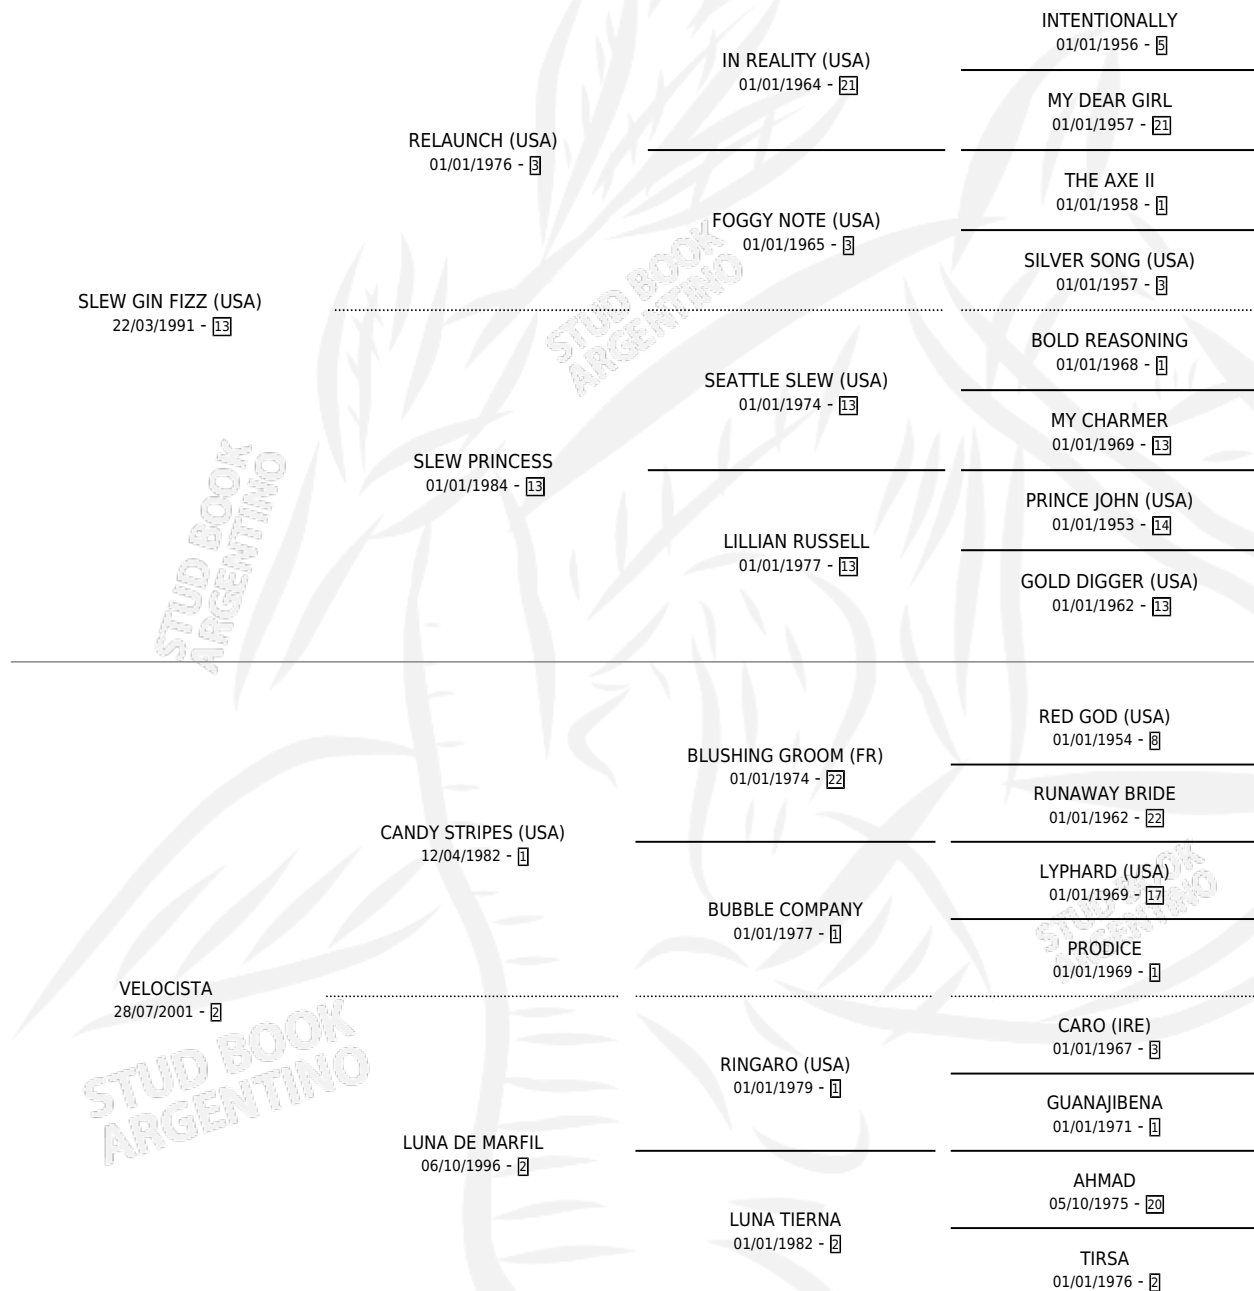

MAL EDUCADO

por **SLEW GIN FIZZ (USA)** y **VELOCISTA** por **CANDY STRIPES (USA)**

Argentina · Macho · Zaino · SP · 27/07/2010
Familia 2-u · Volumen 40

ESTADO

TIPIFICACIÓN SANGUÍNEA	X
TIPIFICACIÓN POR ADN	✓
PASAPORTE	X
IDENTIFICACIÓN POR MICROCHIP	✓
REPRODUCTOR	X

Lugar de nacimiento: Santa Victoria
Criador: Haras Santa Victoria S.A.

PEDIGREE