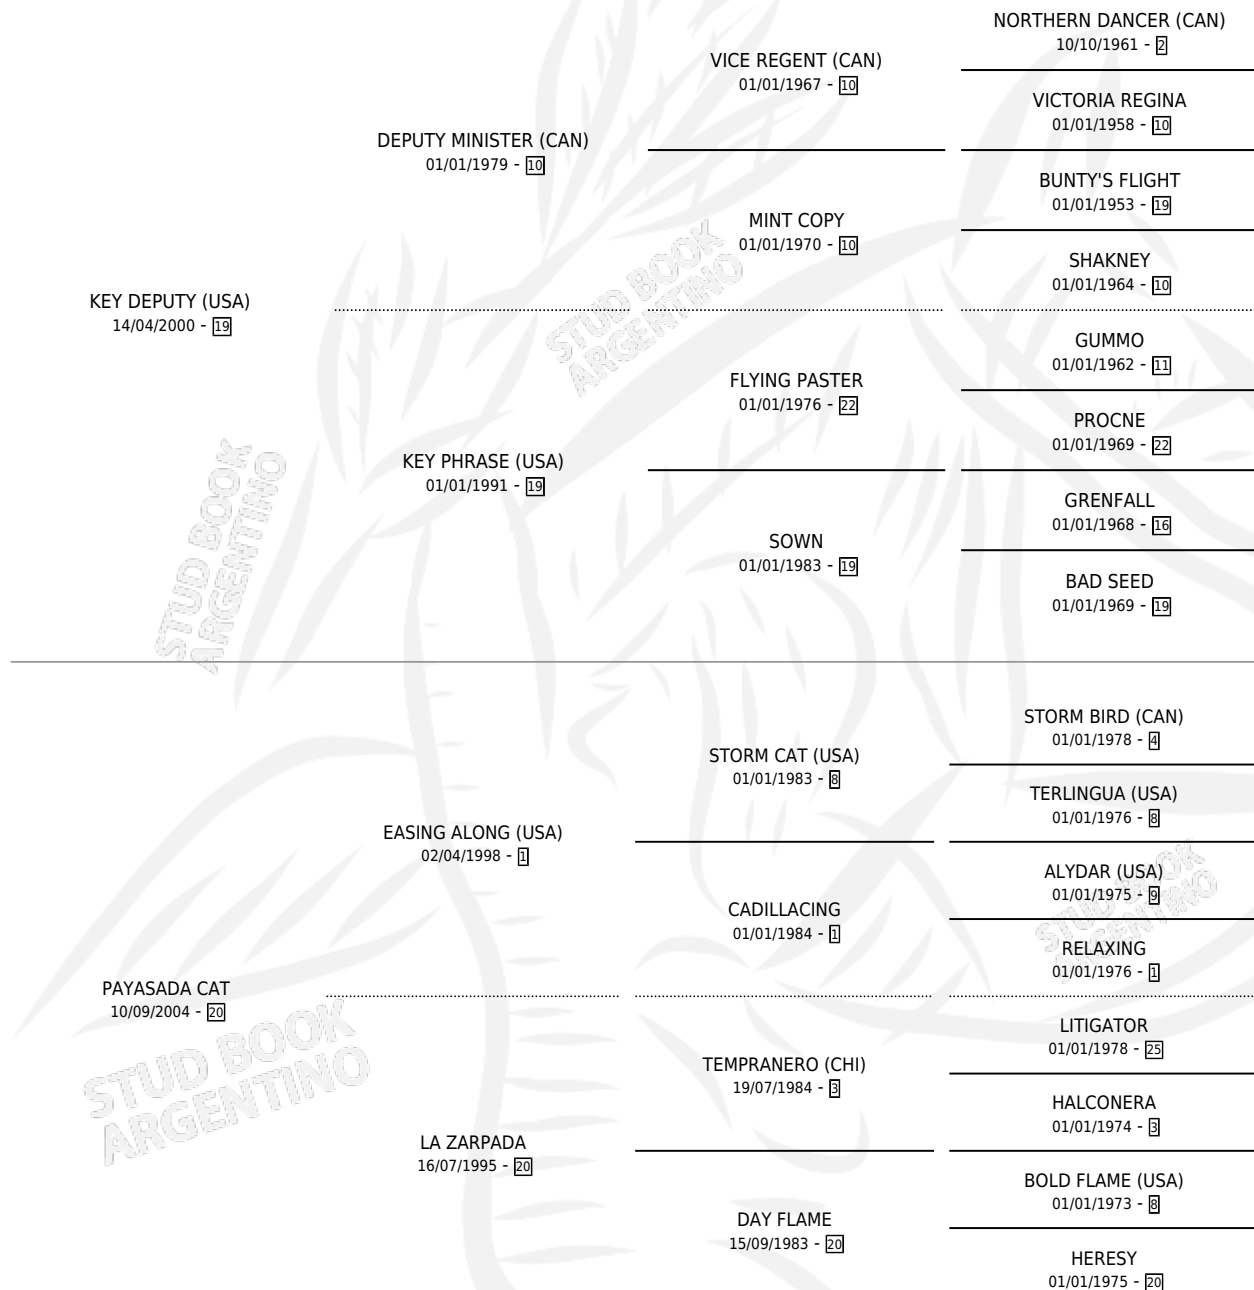

PAGLIACCIO KEY

por **KEY DEPUTY (USA)** y **PAYASADA CAT** por **EASING ALONG (USA)**

Argentina · Macho · Zaino · SP · 02/07/2010
Familia 20-d · Volumen 40

ESTADO

TIPIFICACIÓN SANGUÍNEA	X
TIPIFICACIÓN POR ADN	✓
PASAPORTE	X
IDENTIFICACIÓN POR MICROCHIP	✓
REPRODUCTOR	X

Lugar de nacimiento: El Alfalar
Criador: El Alfalar

PEDIGREE

PAGLIACCIO KEY

Datos oficiales del Stud Book Argentino

Documento generado el 10/05/2026

studbook.org.ar