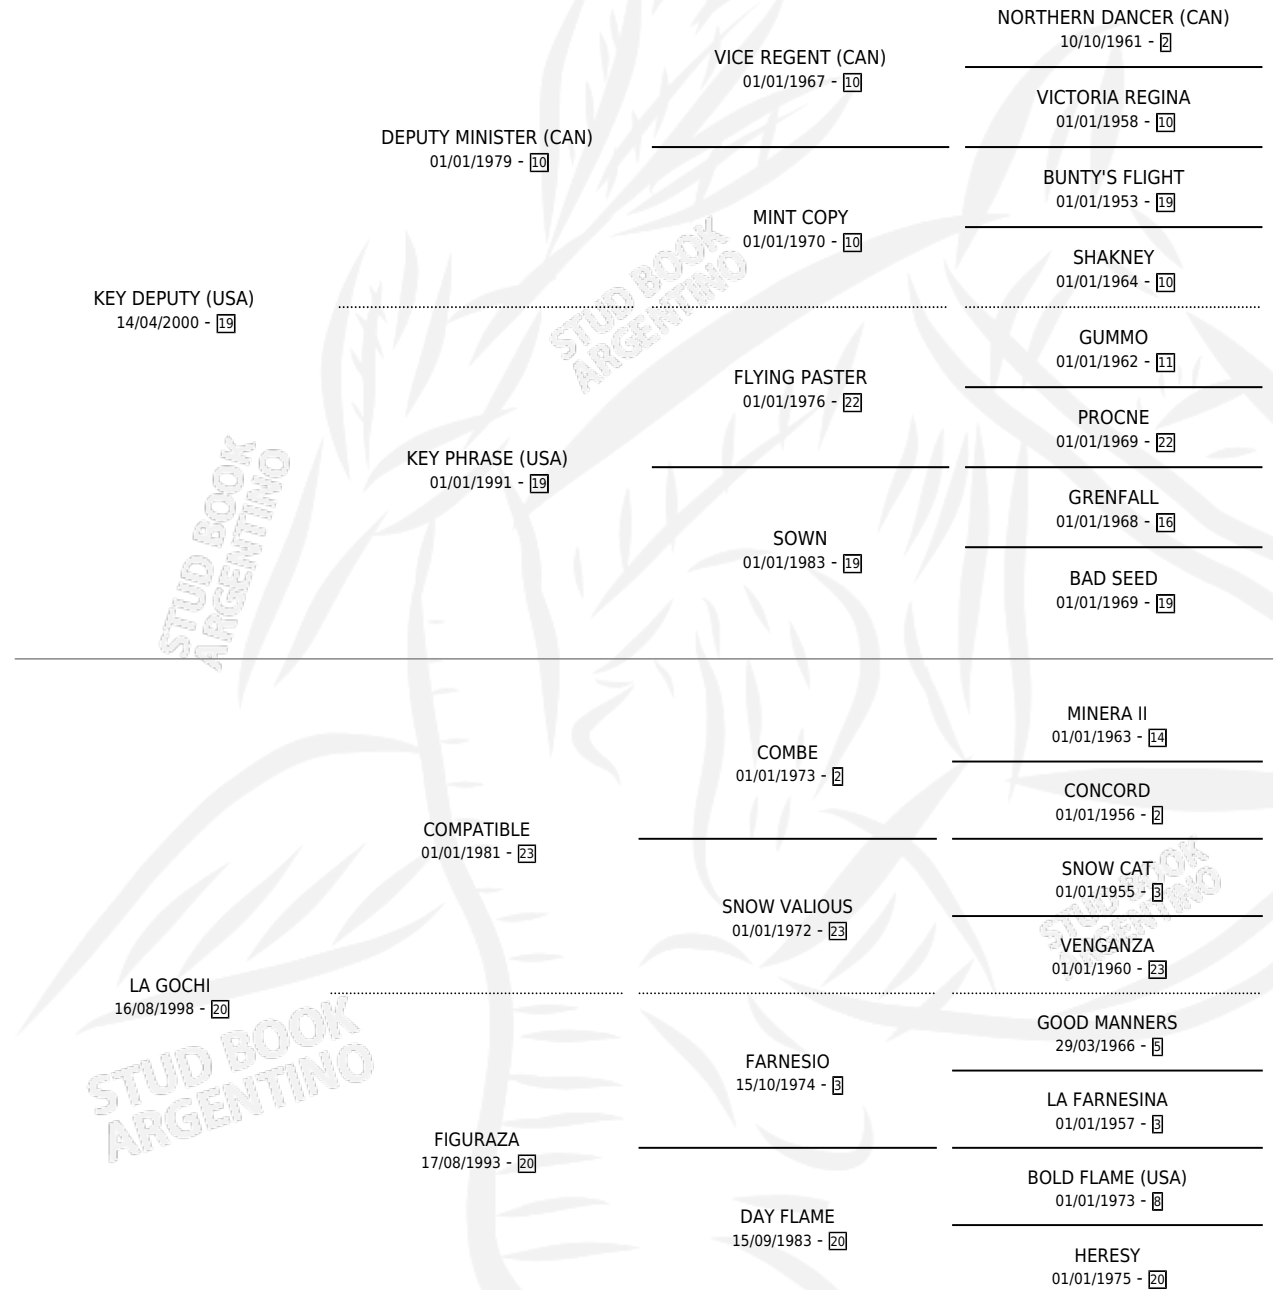

TINA KEY

por **KEY DEPUTY (USA)** y **LA GOCHI** por **COMPATIBLE**

Argentina · Hembra · Zaino · SP · 25/07/2010
Familia 20-d · Volumen 40

ESTADO

TIPIFICACIÓN SANGUÍNEA	X
TIPIFICACIÓN POR ADN	✓
PASAPORTE	✓
IDENTIFICACIÓN POR MICROCHIP	✓
REPRODUCTOR	✓

Lugar de nacimiento: El Alfalfar

Criador: El Alfalfar

~

HIJOS

	MACHOS	HEMBRAS
6 NACIERON	5	1
2 CORRIERON	2	0

SIN ACTUACIONES

PEDIGREE