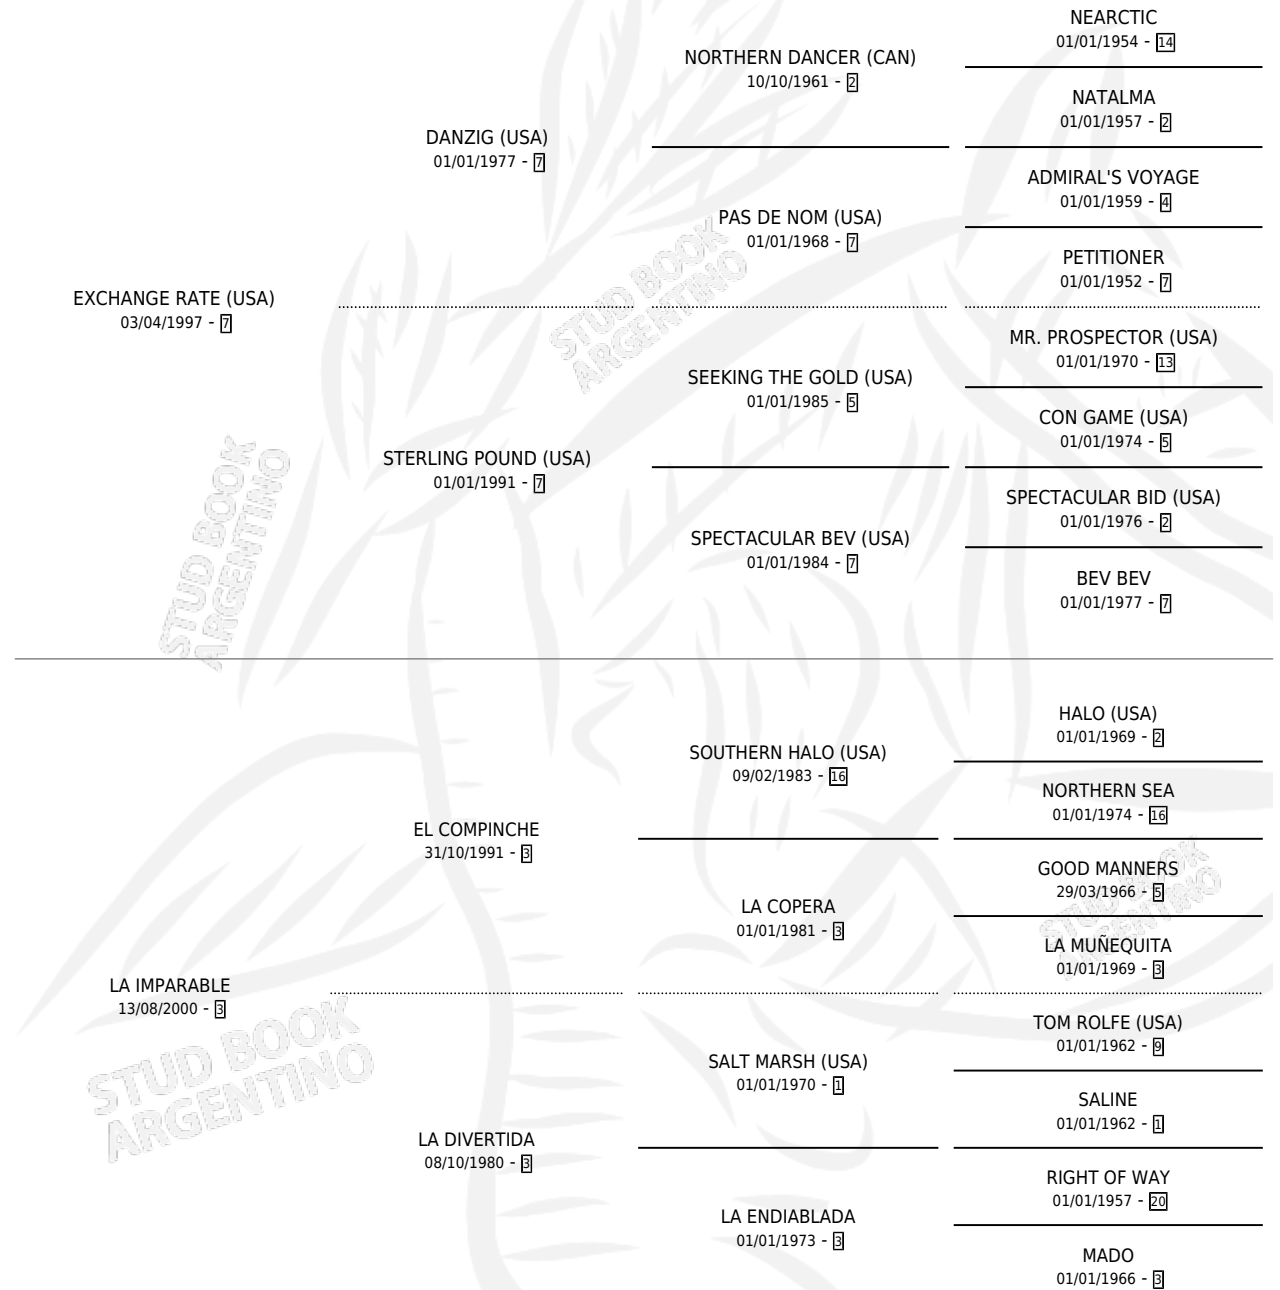

LA IMPERDIBLE

por EXCHANGE RATE (USA) y LA IMPARABLE por EL COMPINCHE

Argentina · Hembra · Zaino · SP · 29/07/2010
Familia 3-h · Volumen 40

ESTADO

TIPIFICACIÓN SANGUÍNEA	X
TIPIFICACIÓN POR ADN	✓
PASAPORTE	✓
IDENTIFICACIÓN POR MICROCHIP	✓
REPRODUCTOR	✓

Lugar de nacimiento: La Pasion
Criador: La Pasion

~

HIJOS

	MACHOS	HEMBRAS
8 NACIERON	5	3
4 CORRIERON	2	2
2 GANARON	1	1
0 GANADORES CL	0 GANADORES GR	0 GANADORES G1

PEDIGREE

CAMPAÑA

Solo carreras oficiales de Argentina