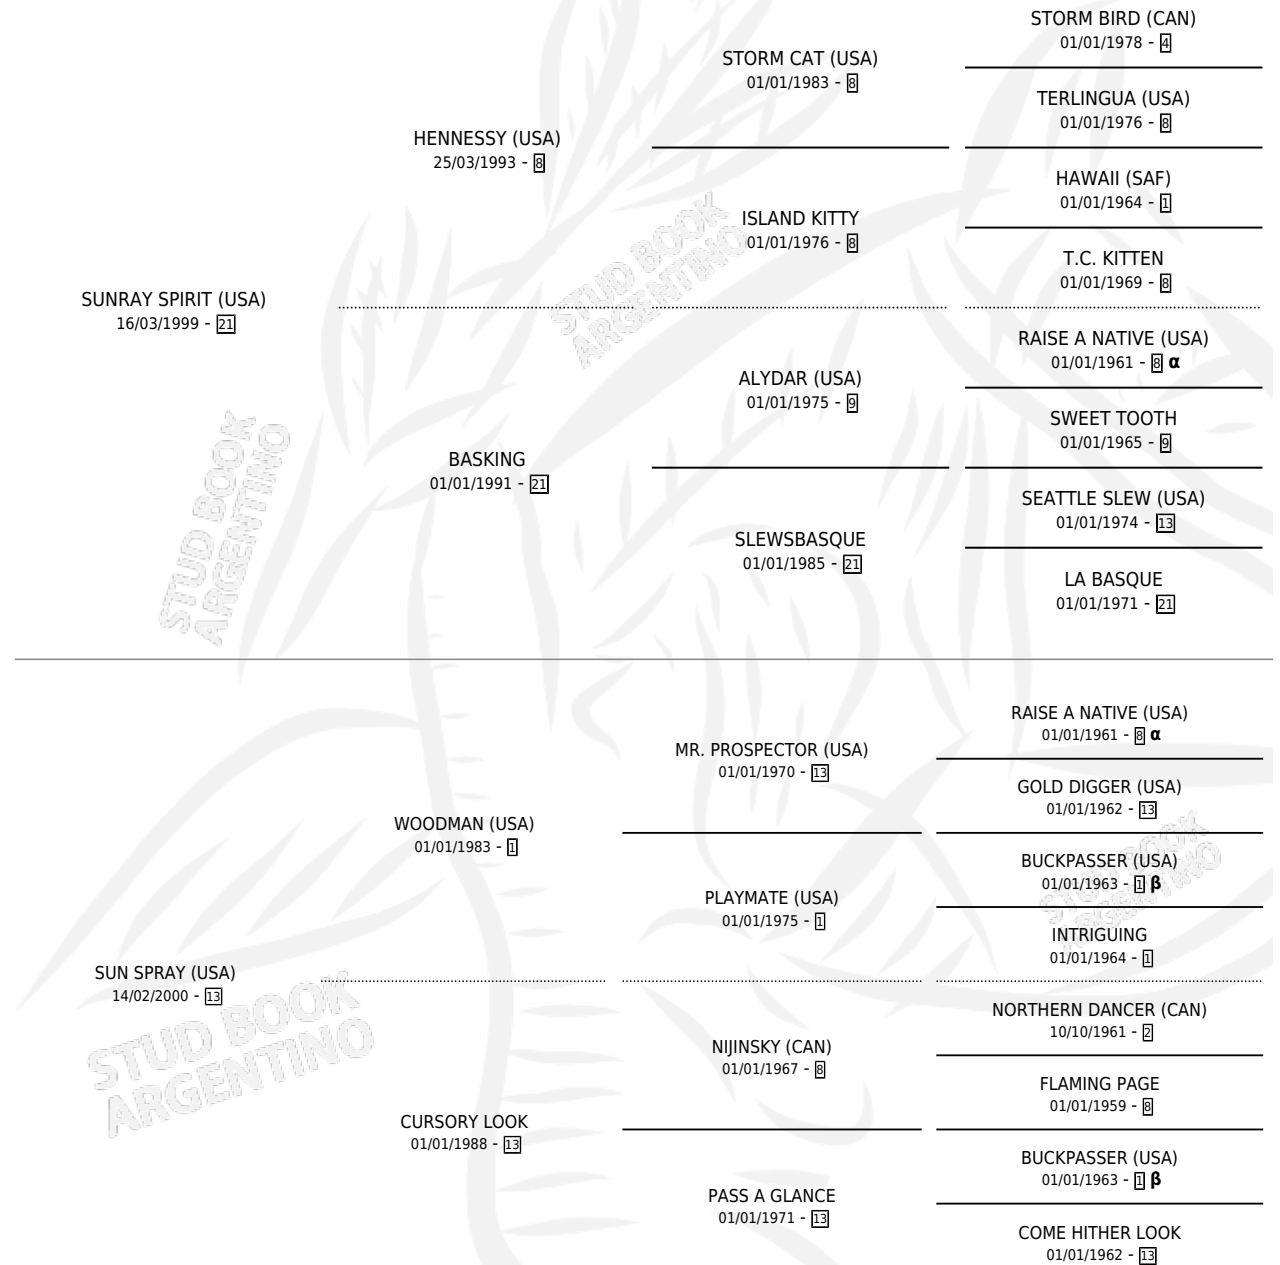

SAMPALLO

por **SUNRAY SPIRIT (USA)** y **SUN SPRAY (USA)** por **WOODMAN (USA)**

Argentina · Macho · Alazan · SP · 19/07/2010
Familia 13-b · Volumen 40

ESTADO

TIPIFICACIÓN SANGUÍNEA	X
TIPIFICACIÓN POR ADN	X
PASAPORTE	X
IDENTIFICACIÓN POR MICROCHIP	X
REPRODUCTOR	X

Lugar de nacimiento: La Pasion
Criador: La Pasion

PEDIGREE

INBREEDING : **α,β**

SAMPALLO

Datos oficiales del Stud Book Argentino

Documento generado el 07/05/2026

studbook.org.ar