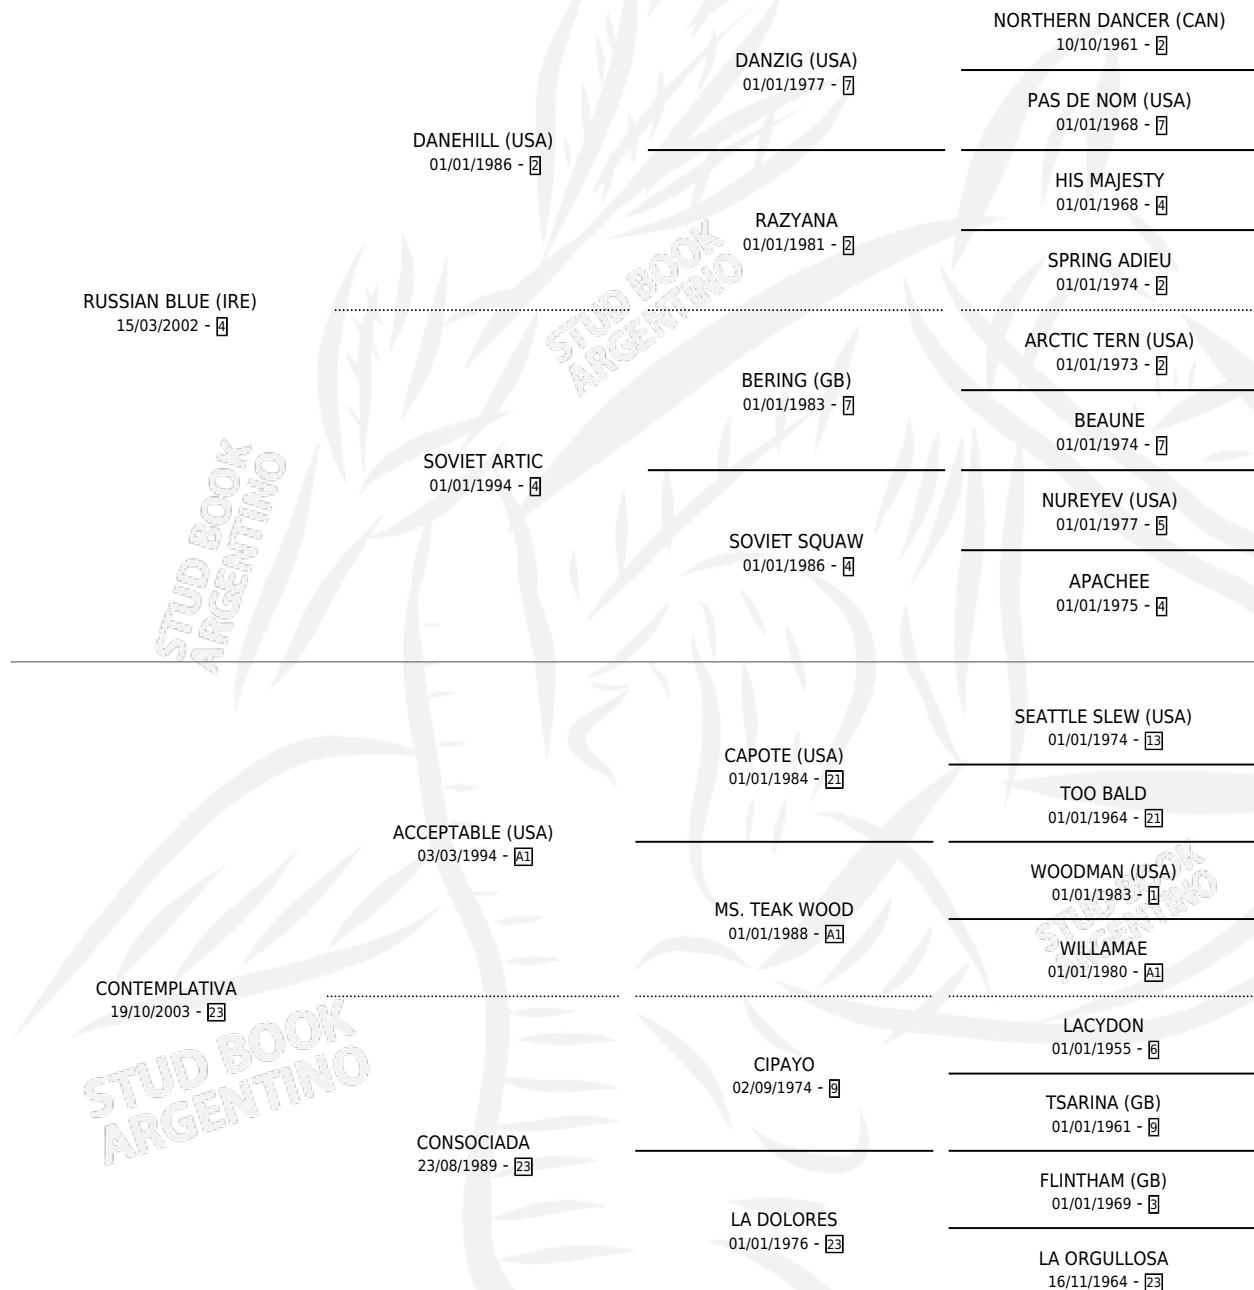

CAPITAN SUEÑO

por **RUSSIAN BLUE (IRE)** y **CONTEMPLATIVA** por
ACCEPTABLE (USA)

Argentina · Macho · Alazan · SP · 15/07/2010
Familia 23-a · Volumen 40

ESTADO

TIPIFICACIÓN SANGUÍNEA	X
TIPIFICACIÓN POR ADN	✓
PASAPORTE	✓
IDENTIFICACIÓN POR MICROCHIP	✓
REPRODUCTOR	X

Lugar de nacimiento: La Pasion
Criador: La Pasion

PEDIGREE