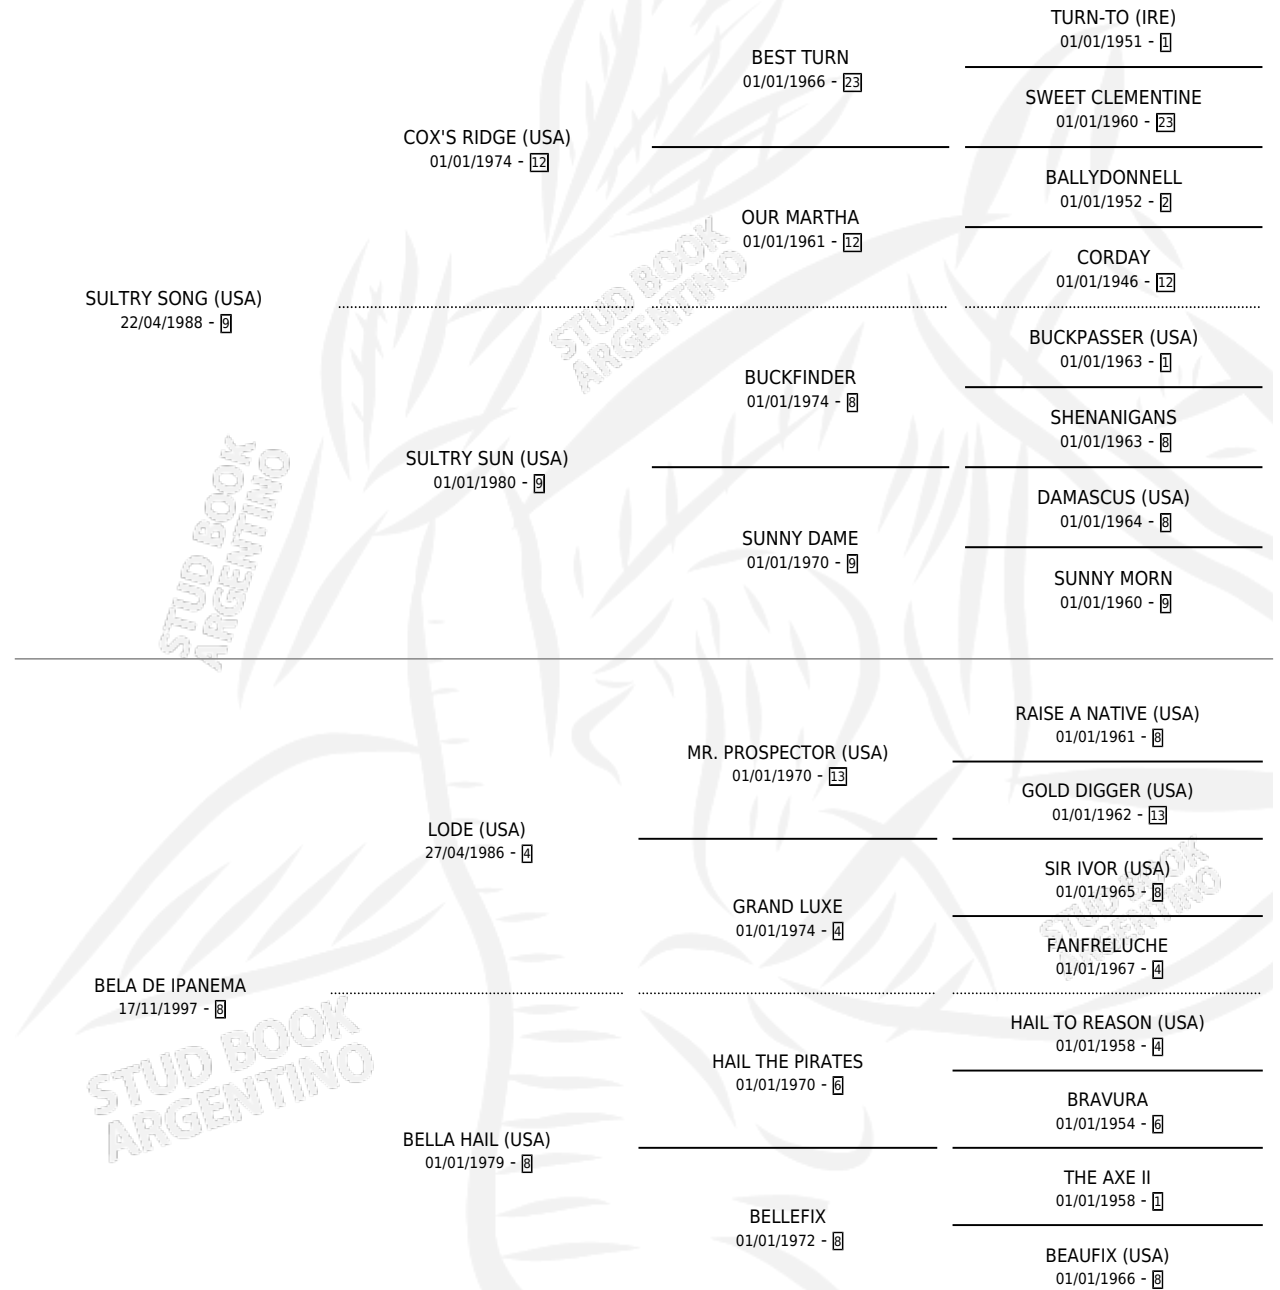

SULTRY NIGHT

por **SULTRY SONG (USA)** y **BELA DE IPANEMA** por **LODE (USA)**

Argentina · Macho · Zaino · SP · 23/07/2010
Familia 8-h · Volumen 40

ESTADO

TIPIFICACIÓN SANGUÍNEA	X
TIPIFICACIÓN POR ADN	✓
PASAPORTE	✓
IDENTIFICACIÓN POR MICROCHIP	✓
REPRODUCTOR	X

Lugar de nacimiento: Cañada Rica
Criador: Cañada Rica

PEDIGREE