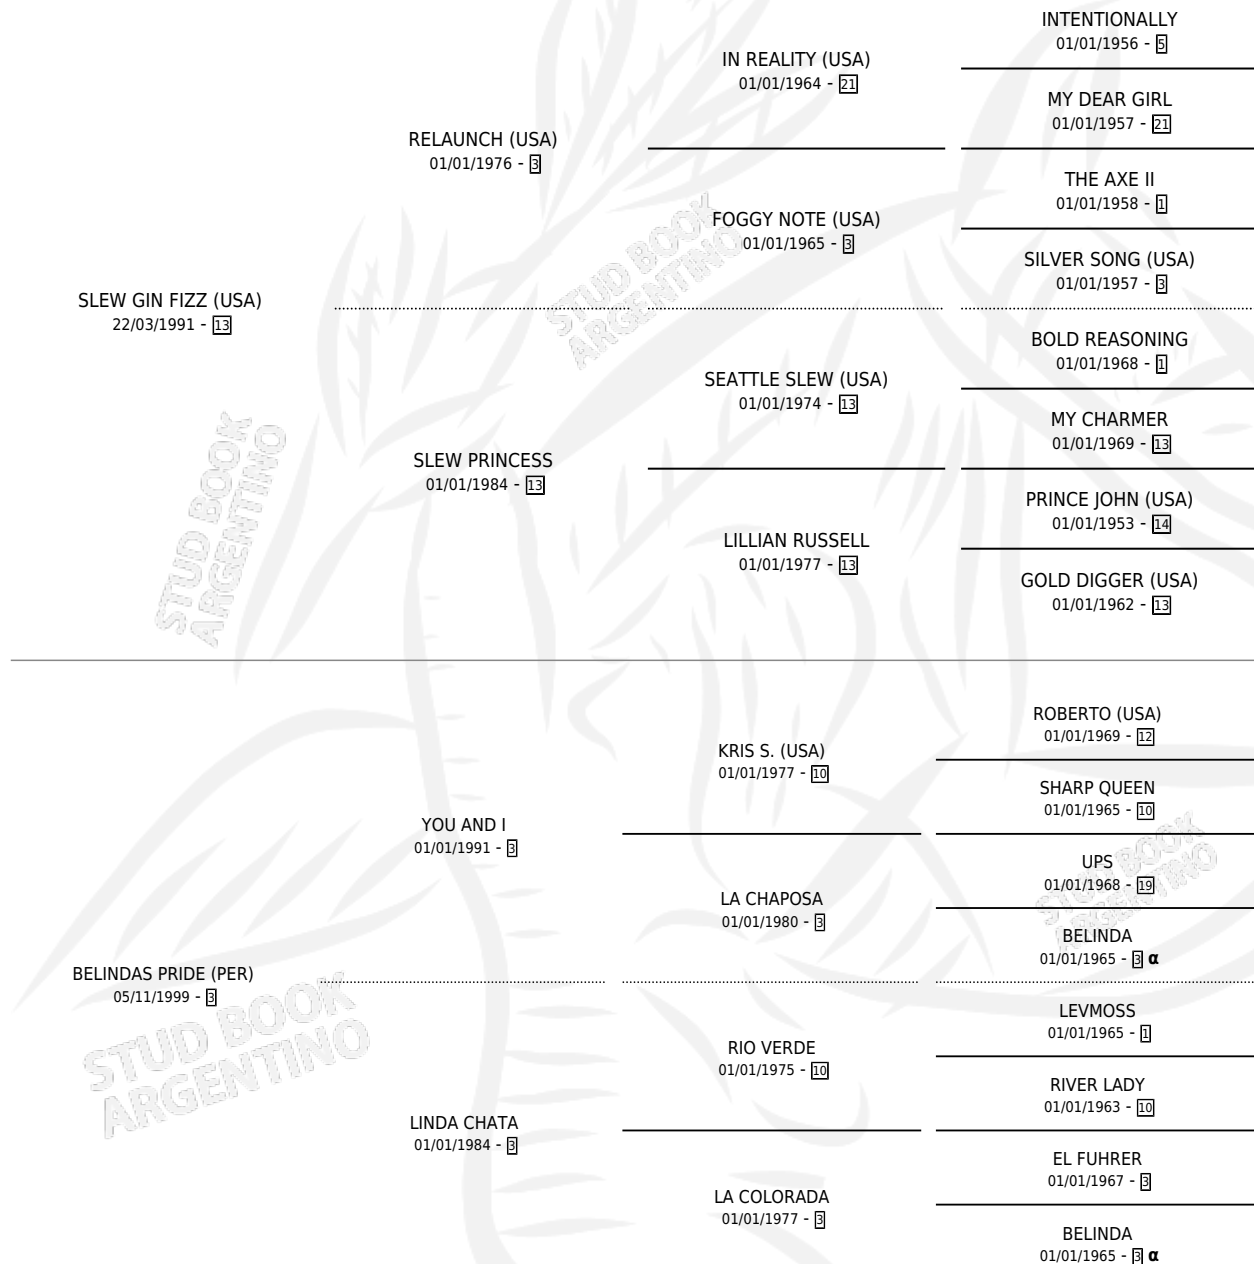

SHREK

por **SLEW GIN FIZZ (USA)** y **BELINDAS PRIDE (PER)** por **YOU AND I**

Argentina · Macho · Zaino o Tordillo · SP · 16/07/2010
Familia 3-b · Volumen 40

ESTADO

TIPIFICACIÓN SANGUÍNEA	X
TIPIFICACIÓN POR ADN	X
PASAPORTE	X
IDENTIFICACIÓN POR MICROCHIP	X
REPRODUCTOR	X

Lugar de nacimiento: Rodeo Chico

Criador: Sin dato

PEDIGREE

INBREEDING : α

SHREK

Datos oficiales del Stud Book Argentino

Documento generado el 04/05/2026

studbook.org.ar