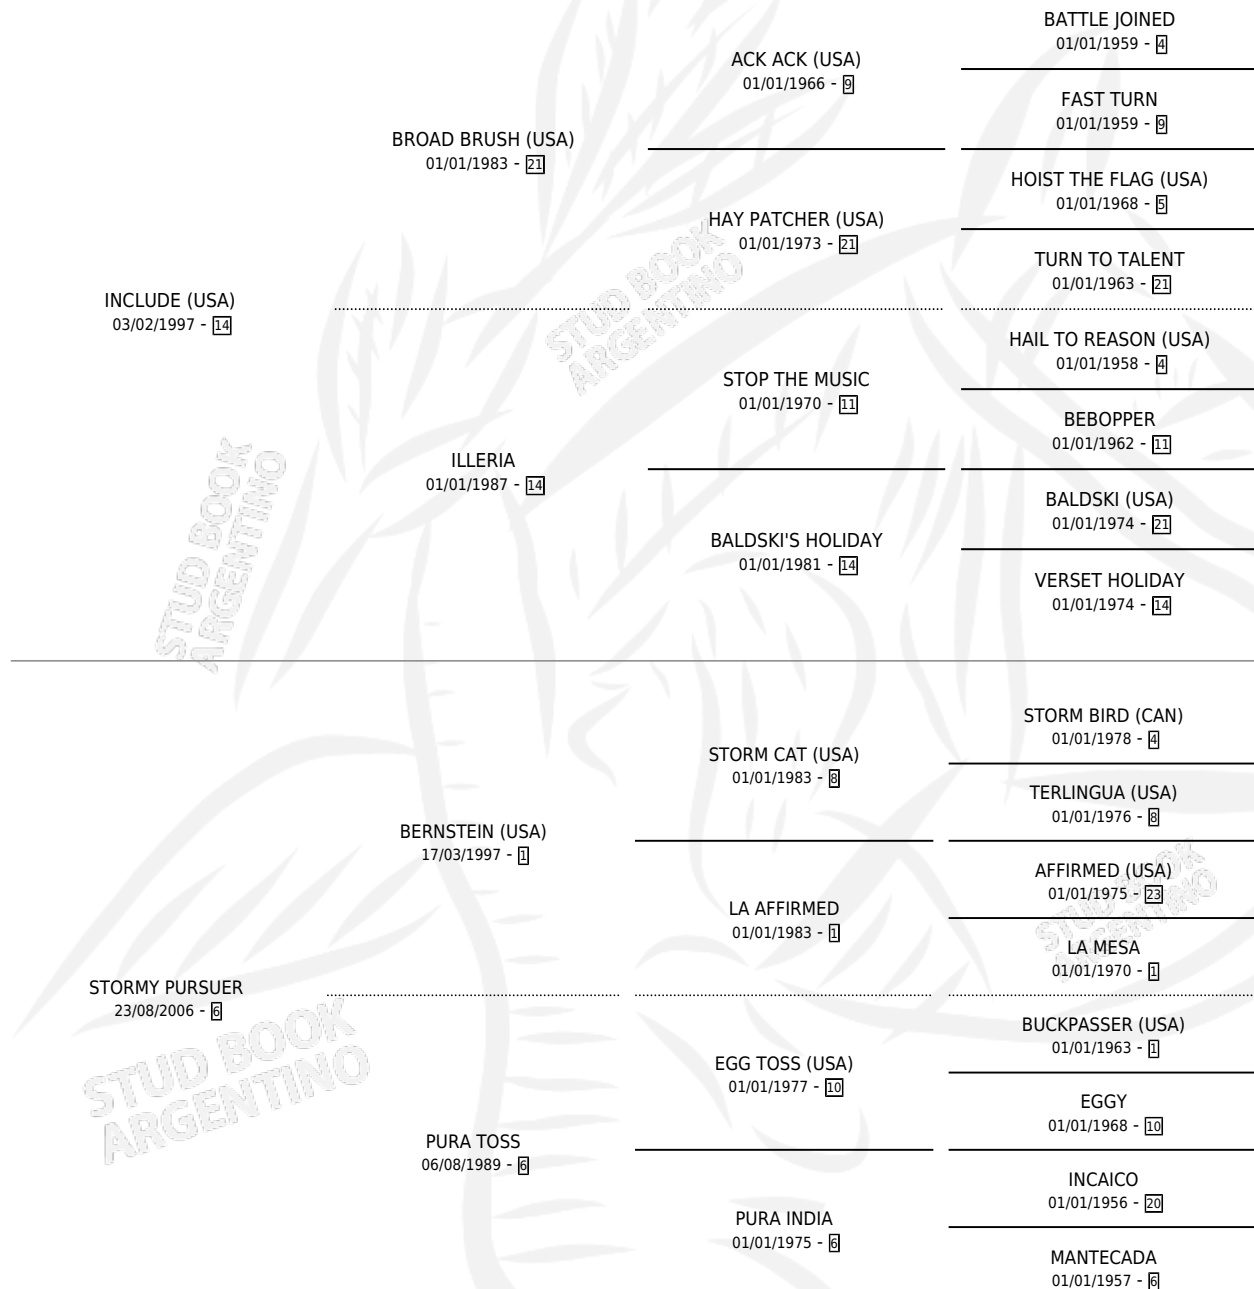

PULPOSA INC

por **INCLUDE (USA)** y **STORMY PURSUER** por **BERNSTEIN (USA)**

Argentina · Hembra · Alazan · SP · 20/07/2010
Familia 6-f · Volumen 40

ESTADO

TIPIFICACIÓN SANGUÍNEA	X
TIPIFICACIÓN POR ADN	✓
PASAPORTE	✓
IDENTIFICACIÓN POR MICROCHIP	✓
REPRODUCTOR	✓

Lugar de nacimiento: La Biznaga
Criador: La Biznaga

HIJOS

	MACHOS	HEMBRAS
3 NACIERON	2	1
3 CORRIERON	2	1
3 GANARON	2	1

1	0	0
GANADORES CL	GANADORES GR	GANADORES G1

PEDIGREE