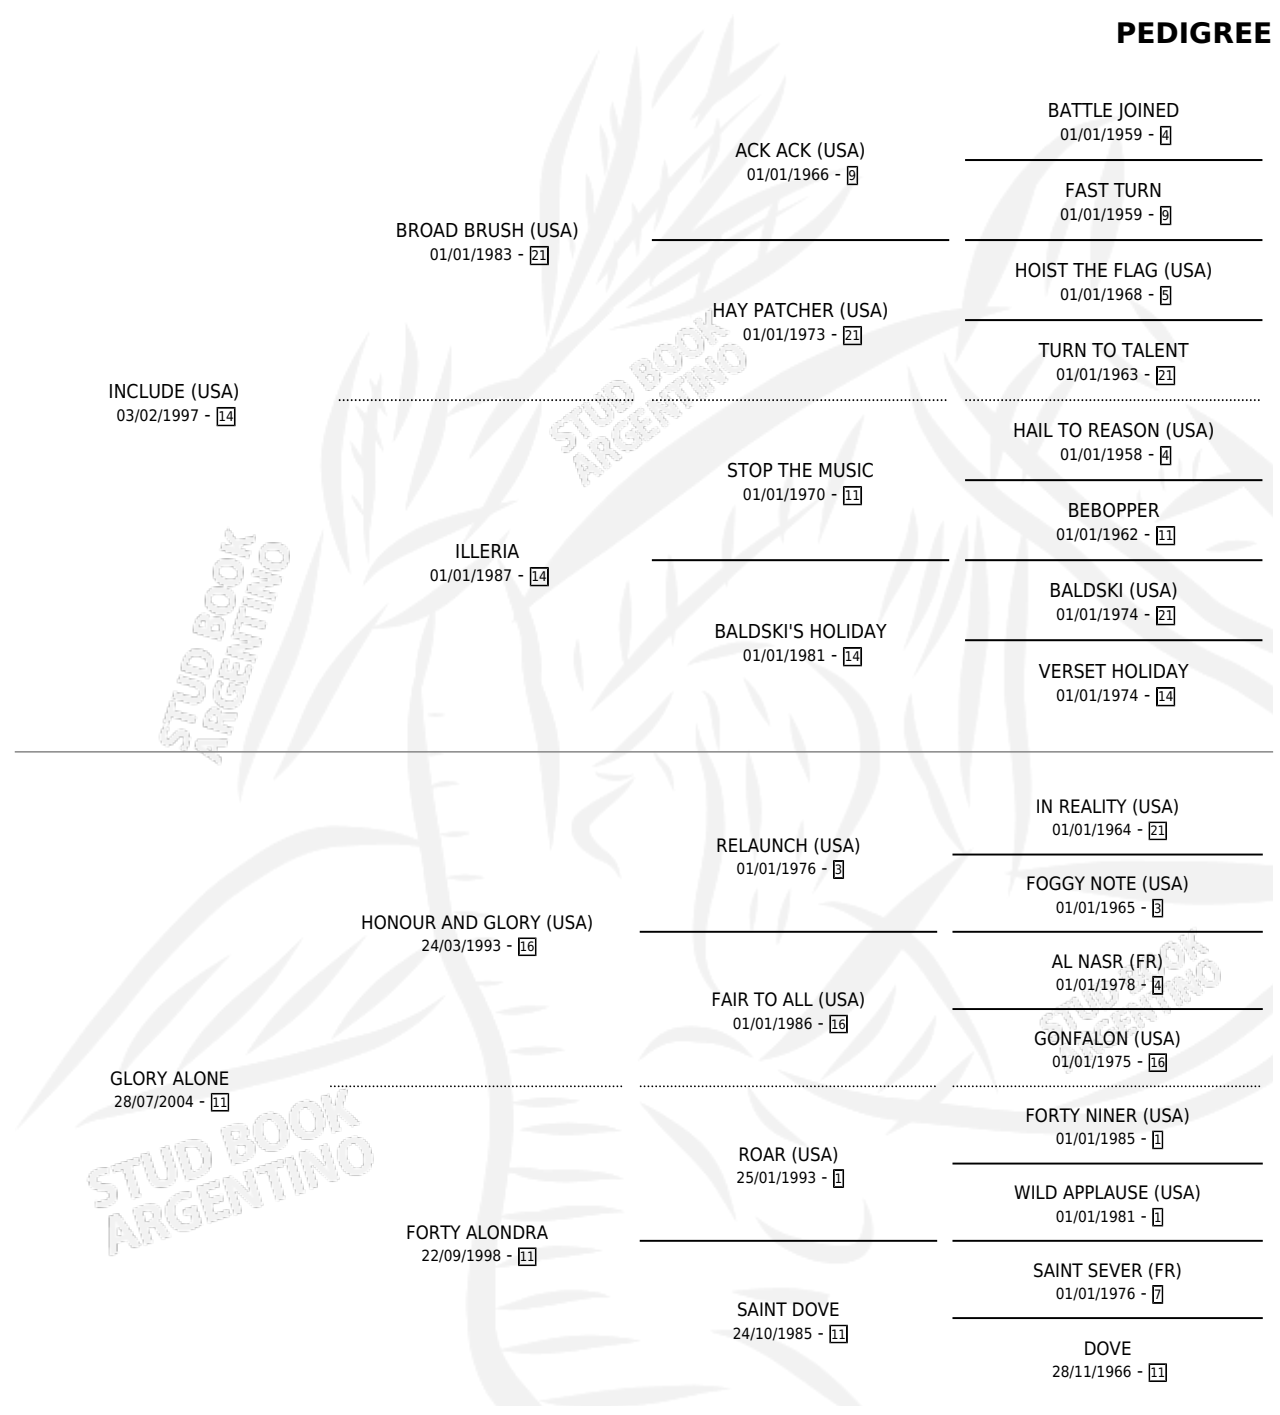

ALOCADO INC

por **INCLUDE (USA)** y **GLORY ALONE** por **HONOUR AND GLORY (USA)**

Argentina · Macho · Alazan · SP · 18/07/2010
Familia 11 · Volumen 40

ESTADO

TIPIFICACIÓN SANGUÍNEA	X
TIPIFICACIÓN POR ADN	✓
PASAPORTE	✓
IDENTIFICACIÓN POR MICROCHIP	✓
REPRODUCTOR	X

Lugar de nacimiento: La Biznaga
Criador: La Biznaga

PEDIGREE

CAMPAÑA

Solo carreras oficiales de Argentina

POR EDAD

EDAD	CC	1°	2°	3°	4°	5°	NP	CLC	CLG	CLCG1	CLGG1	IMPORTE	GANANCIA / CC
3 AÑOS	1	0	0	0	1	0	0	0	0	0	0	\$5,000	\$5,000
TOTALES	1	0	0	0	1	0	0	0	0	0	0	\$5,000	\$5,000
%		0.0%	0.0%	0.0%	100%	0.0%	0.0%	0.0%	0.0%	0.0%	0.0%		