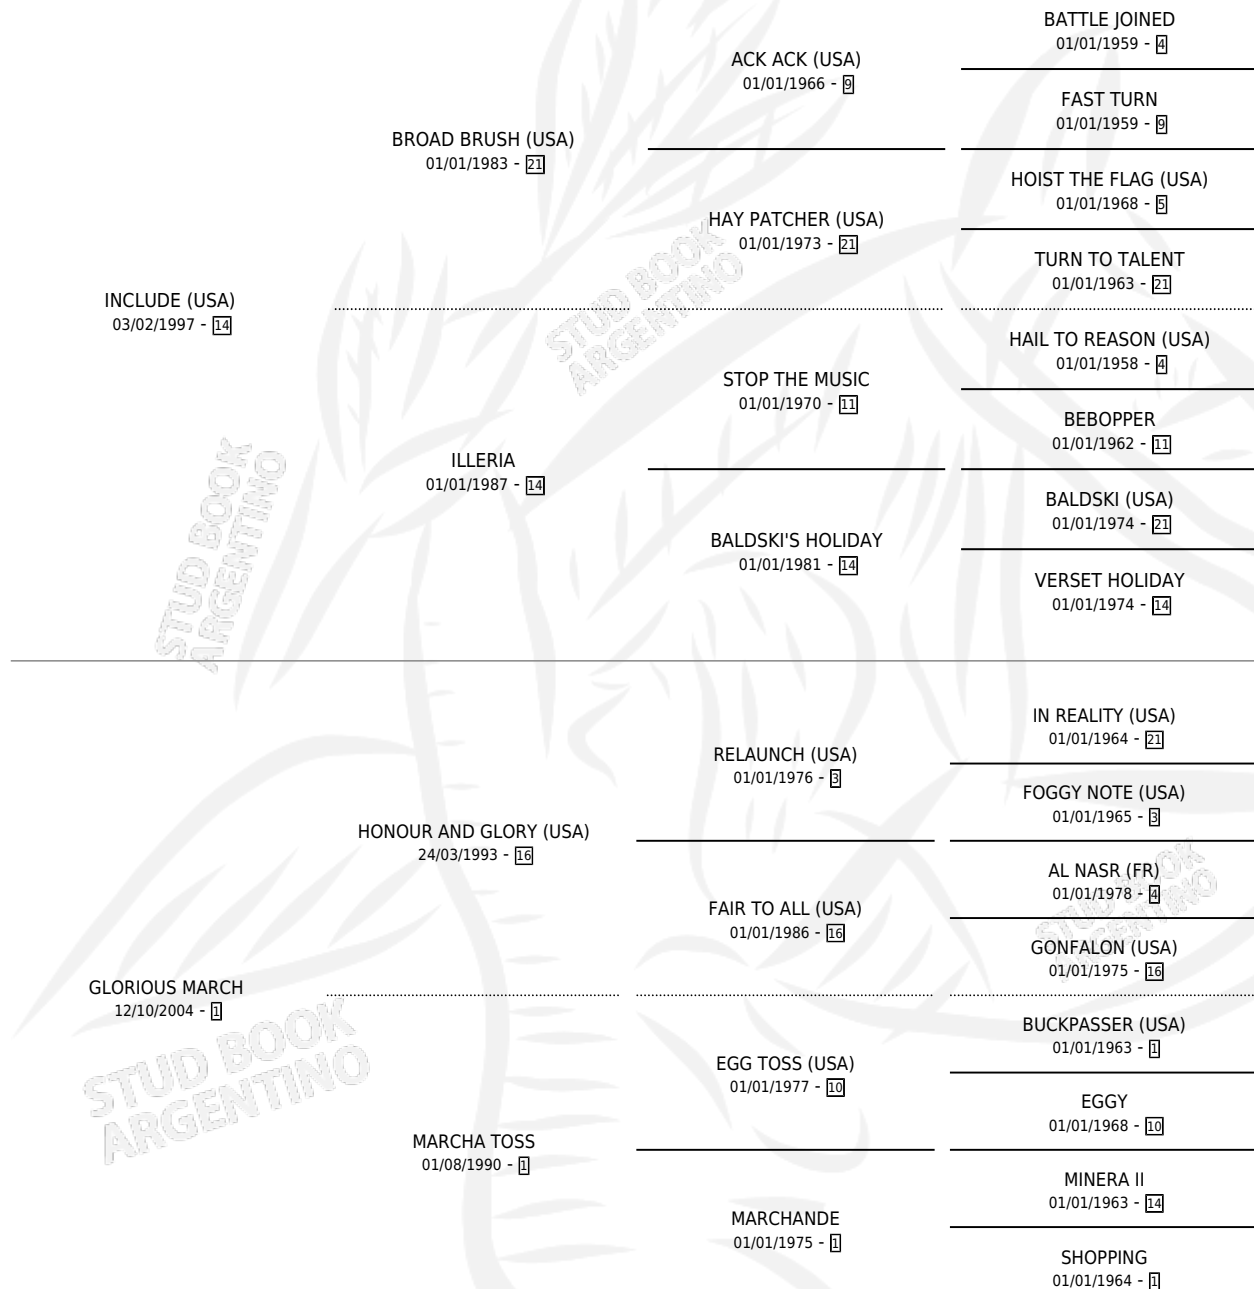

Lugar de nacimiento: La Biznaga

Criador: La Biznaga

~

HIJOS

	MACHOS	HEMBRAS
2 NACIERON	2	0
1 CORRIERON	1	0

SIN ACTUACIONES

PEDIGREE

CAMPAÑA

Solo carreras oficiales de Argentina

POR EDAD

EDAD	CC	1°	2°	3°	4°	5°	NP	CLC	CLG	CLCG1	CLGG1	IMPORTE	GANANCIA / CC
2 AÑOS	1	0	0	0	0	0	1	0	0	0	0	\$0	\$0
3 AÑOS	1	0	0	0	0	0	1	0	0	0	0	\$0	\$0
4 AÑOS	6	0	0	0	1	0	5	0	0	0	0	\$4,200	\$700
5 AÑOS	12	0	0	3	1	2	6	0	0	0	0	\$35,534	\$2,961
6 AÑOS	5	0	0	0	0	0	5	0	0	0	0	\$0	\$0
TOTALES	25	0	0	3	2	2	18	0	0	0	0	\$39,734	\$1,589
%		0.0%	0.0%	12.0%	8.0%	8.0%	72.0%	0.0%	0.0%	0.0%	0.0%		