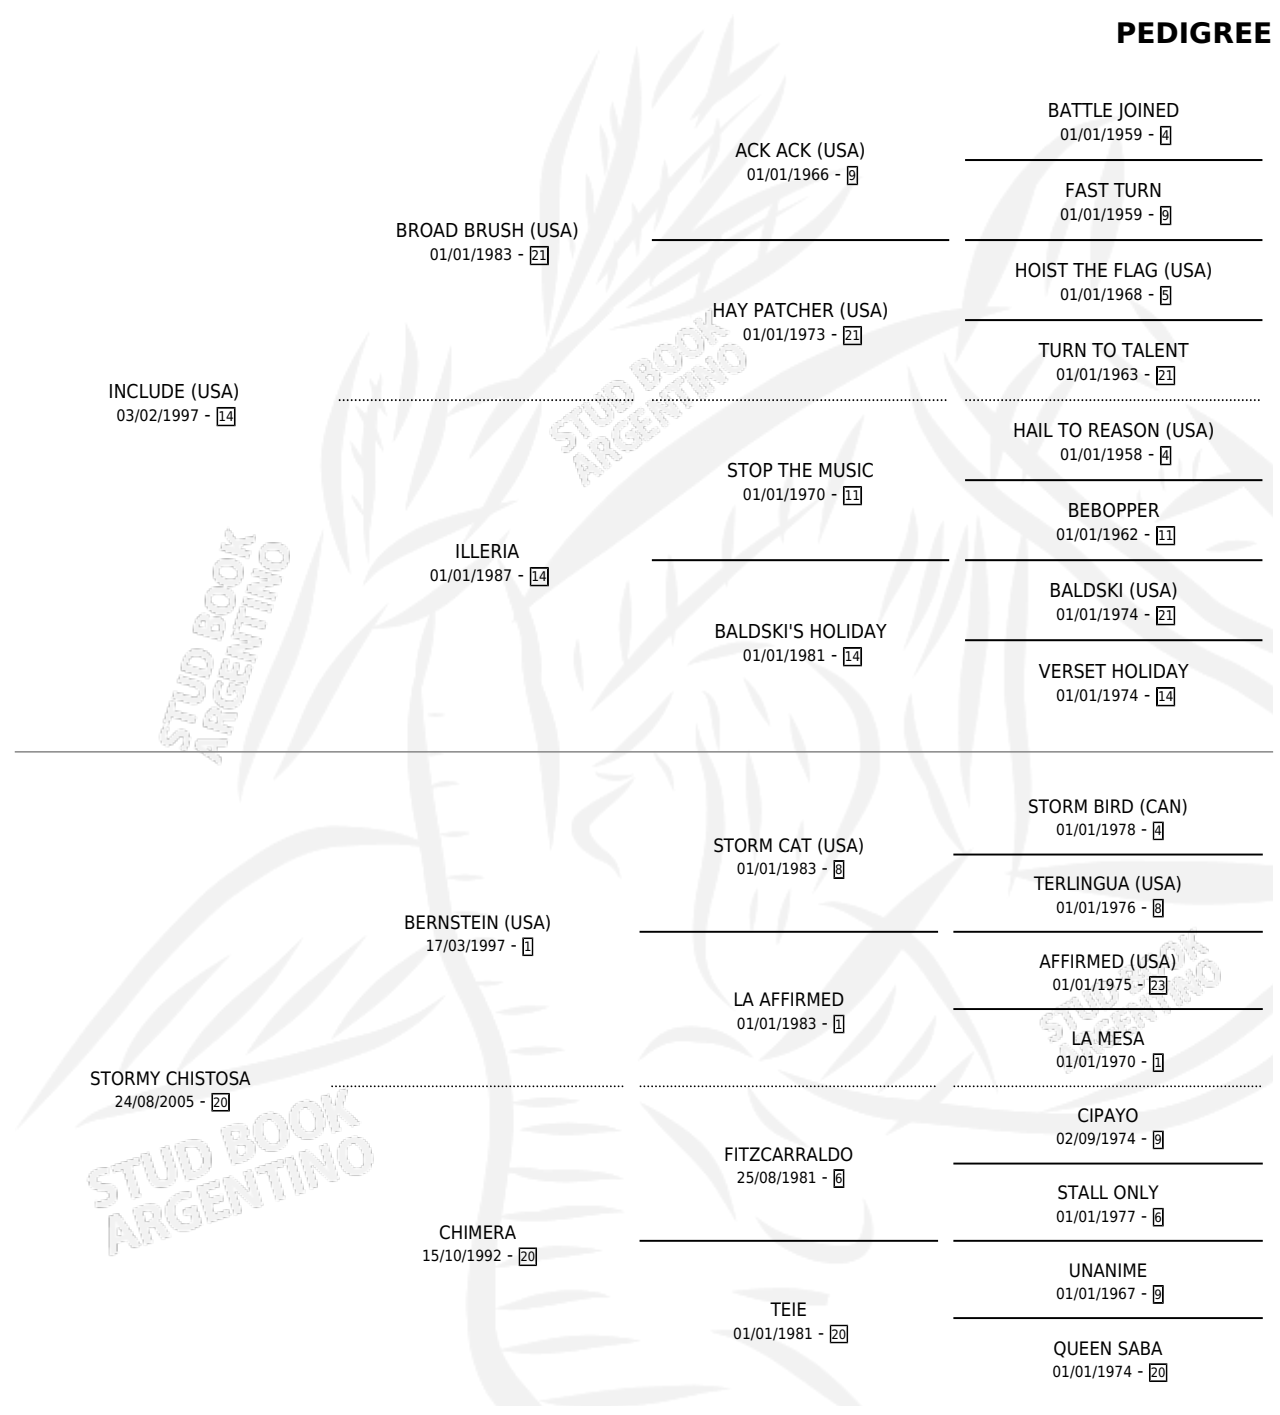

GRACIOSA INC

por **INCLUDE (USA)** y **STORMY CHISTOSA** por **BERNSTEIN (USA)**

Argentina · Hembra · Zaino Doradillo · SP · 06/07/2010
Familia 20-d · Volumen 40

ESTADO

TIPIFICACIÓN SANGUÍNEA	X
TIPIFICACIÓN POR ADN	✓
PASAPORTE	✓
IDENTIFICACIÓN POR MICROCHIP	✓
REPRODUCTOR	✓

Lugar de nacimiento: La Biznaga

Criador: La Biznaga

~

HIJOS

	MACHOS	HEMBRAS
6 NACIERON	1	5
1 CORRIERON	0	1

SIN ACTUACIONES

PEDIGREE

CAMPAÑA