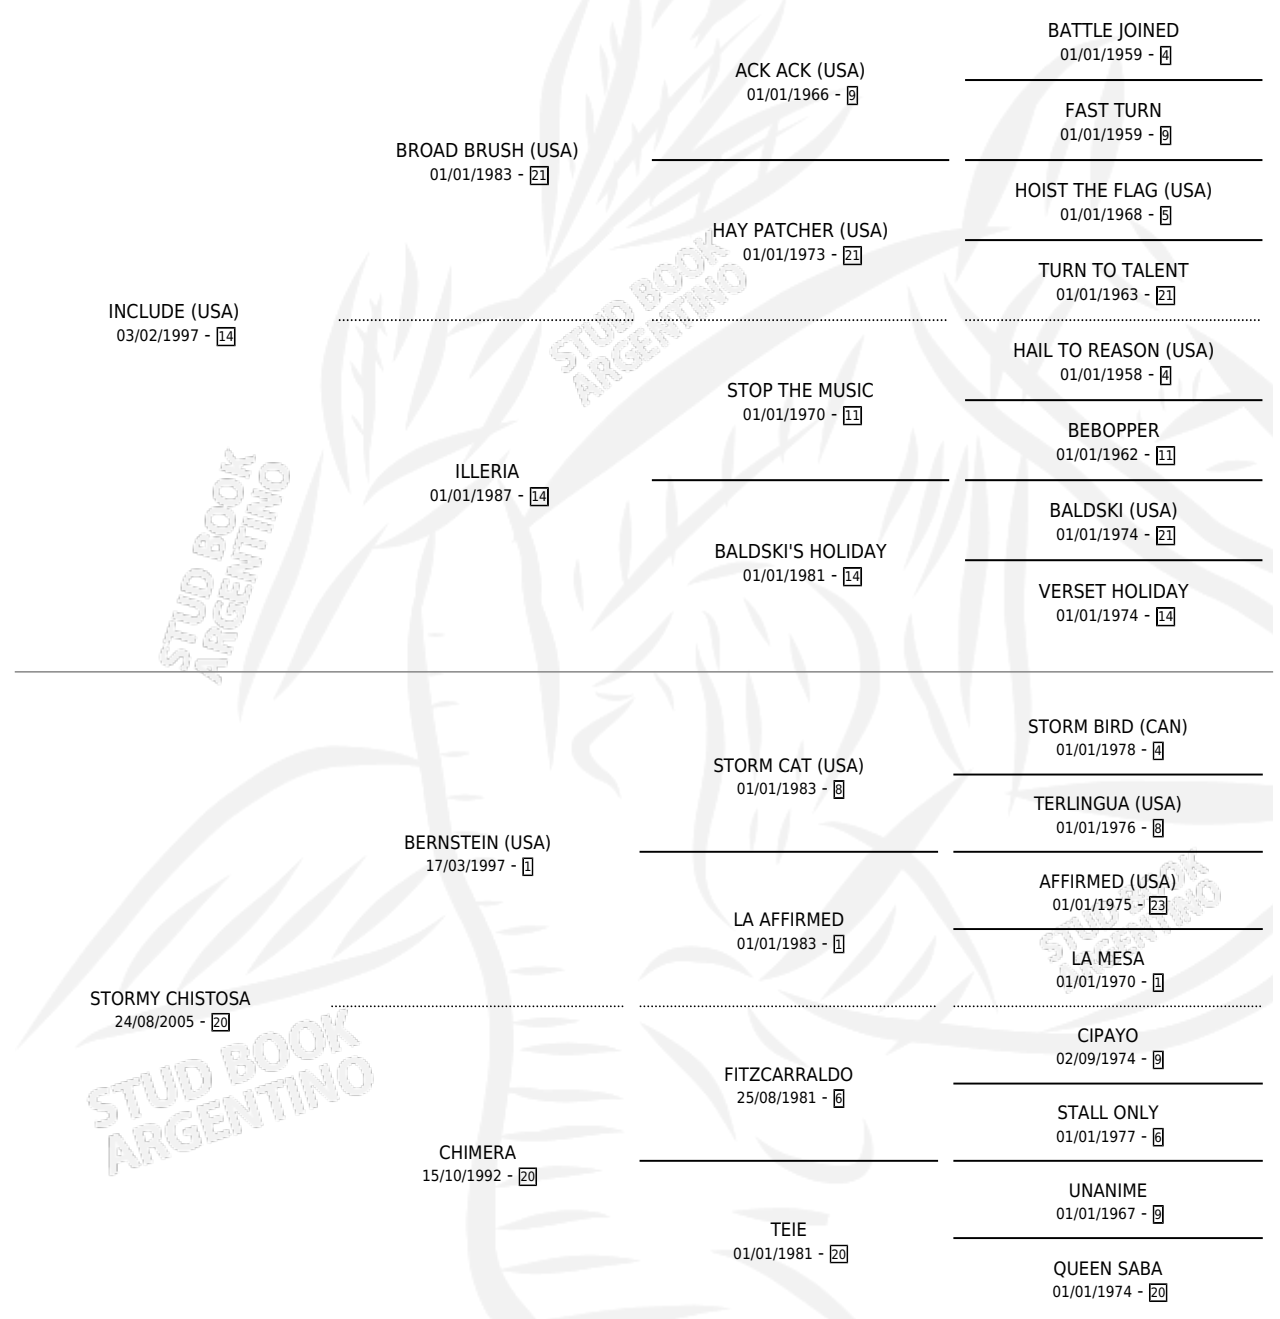

GRACIOSA INC

por **INCLUDE (USA)** y **STORMY CHISTOSA** por **BERNSTEIN (USA)**

Argentina · Hembra · Zaino Doradillo · SP · 06/07/2010
Familia 20-d · Volumen 40

ESTADO

TIPIFICACIÓN SANGUÍNEA	X
TIPIFICACIÓN POR ADN	✓
PASAPORTE	✓
IDENTIFICACIÓN POR MICROCHIP	✓
REPRODUCTOR	✓

Lugar de nacimiento: La Biznaga

Criador: La Biznaga

~

HIJOS

	MACHOS	HEMBRAS
6 NACIERON	1	5
1 CORRIERON	0	1

SIN ACTUACIONES

PEDIGREE

CAMPAÑA

Solo carreras oficiales de Argentina

POR EDAD

EDAD	CC	1°	2°	3°	4°	5°	NP	CLC	CLG	CLCG1	CLGG1	IMPORTE	GANANCIA / CC
3 AÑOS	4	1	1	0	0	1	1	0	0	0	0	\$88,200	\$22,050
4 AÑOS	4	0	1	1	0	0	2	0	0	0	0	\$30,250	\$7,563
5 AÑOS	5	1	1	1	1	0	1	0	0	0	0	\$82,505	\$16,501
TOTALES	13	2	3	2	1	1	4	0	0	0	0	\$200,955	\$15,458
%		15.4%	23.1%	15.4%	7.7%	7.7%	30.8%	0.0%	0.0%	0.0%	0.0%		