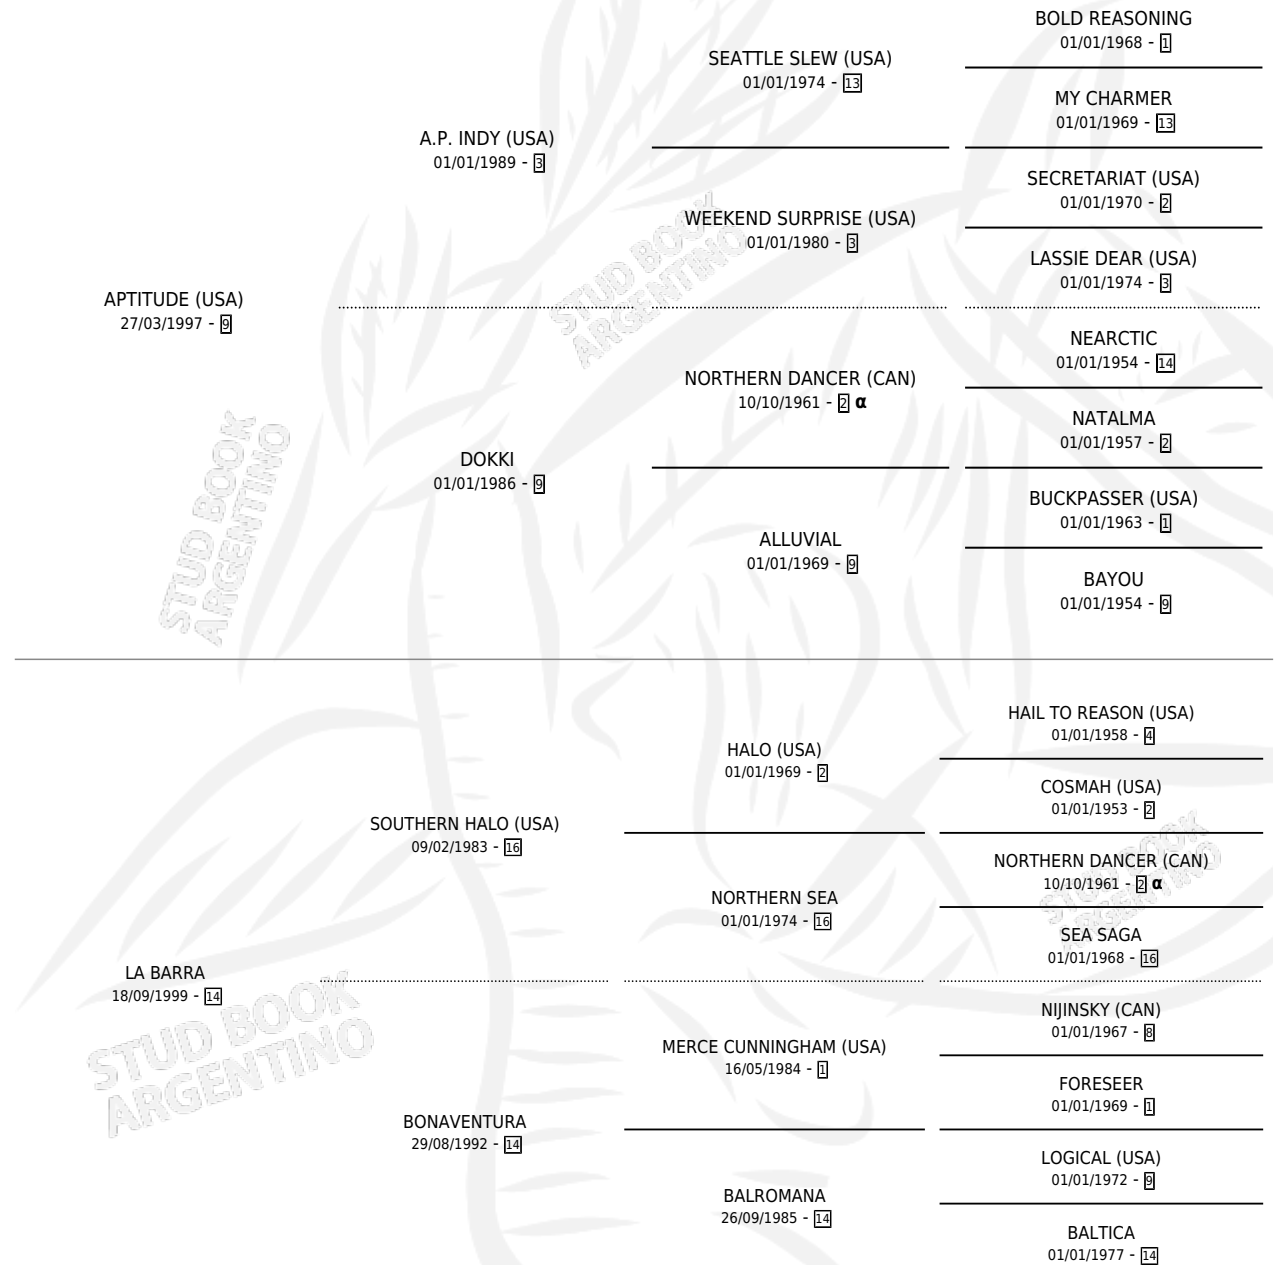

UNA BIRRA

por **APTITUDE (USA)** y **LA BARRA** por **SOUTHERN HALO (USA)**

Argentina · Hembra · Zaino · SP · 16/07/2010
Familia 14-f · Volumen 40

ESTADO

TIPIFICACIÓN SANGUÍNEA	X
TIPIFICACIÓN POR ADN	X
PASAPORTE	X
IDENTIFICACIÓN POR MICROCHIP	X
REPRODUCTOR	X

Lugar de nacimiento: La Quebrada
Criador: La Quebrada

PEDIGREE

INBREEDING : α

UNA BIRRA

Datos oficiales del Stud Book Argentino

Documento generado el 07/05/2026

studbook.org.ar