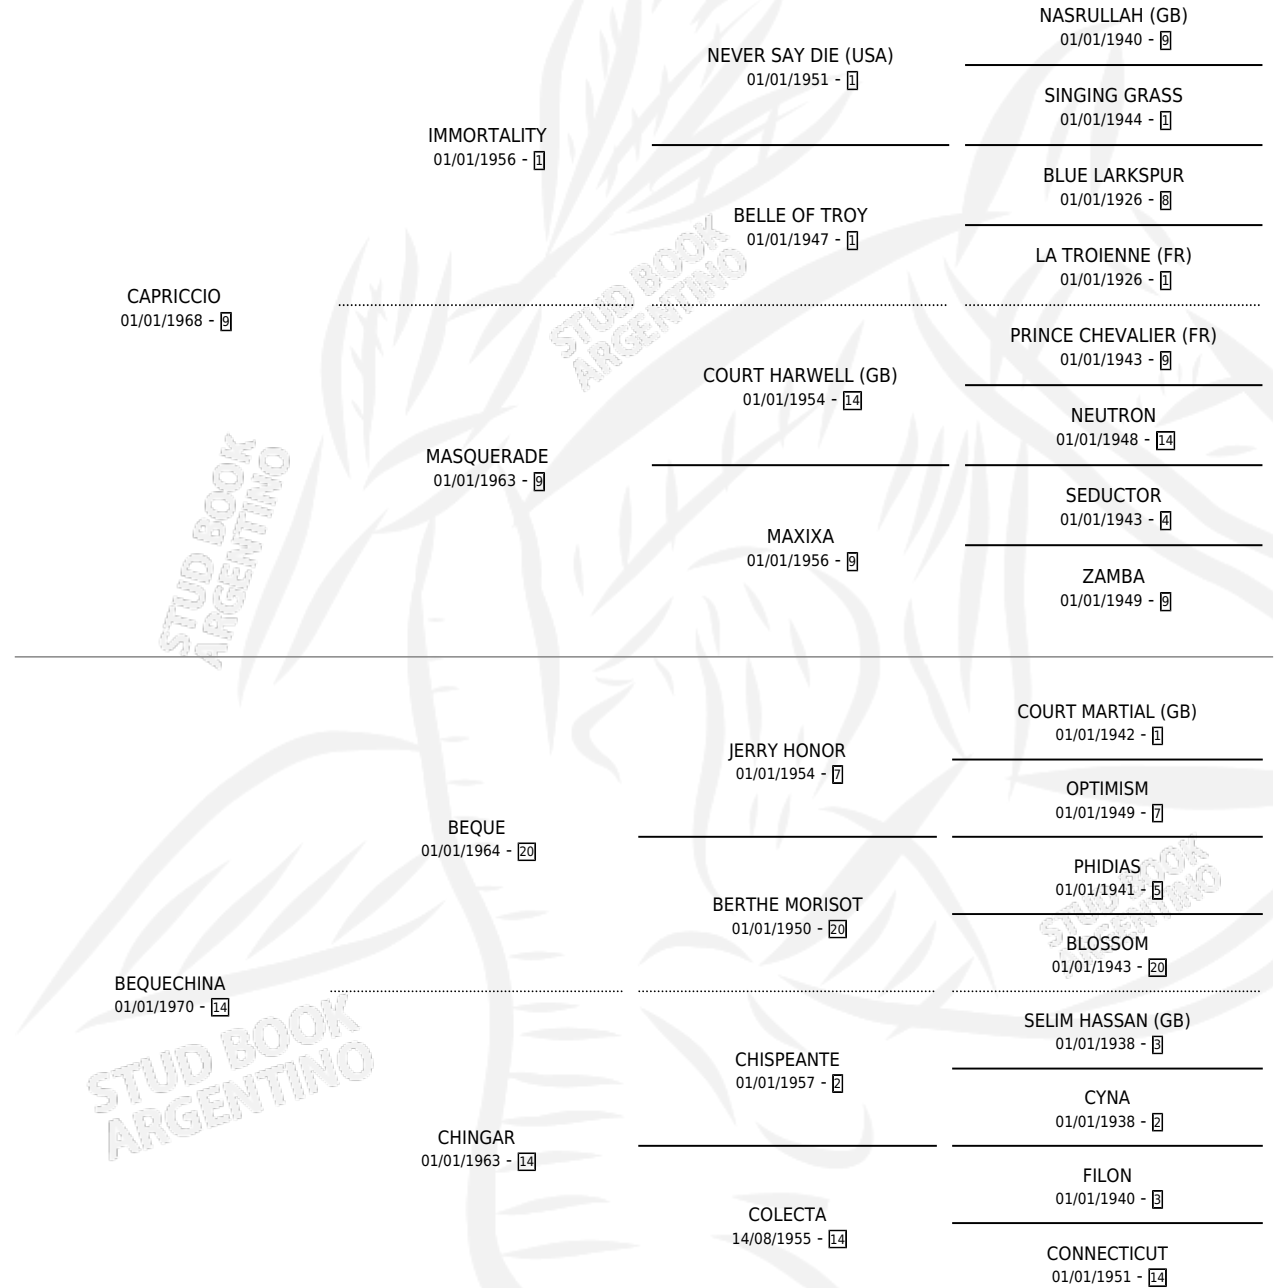

ENCAPRICHADA

por CAPRICCIO y BEQUECHINA por BEQUE

Argentina · Hembra · Zaino · SP · 28/11/1975
Familia 14-c · Volumen 29

ESTADO

| | |
|------------------------------|---|
| TIPIFICACIÓN SANGUÍNEA | X |
| TIPIFICACIÓN POR ADN | X |
| PASAPORTE | X |
| IDENTIFICACIÓN POR MICROCHIP | X |
| REPRODUCTOR | ✓ |

Lugar de nacimiento: Campo particular

Criador: Sin dato

~

HIJOS

| | MACHOS | HEMBRAS |
|------------|--------|---------|
| 5 NACIERON | 2 | 3 |

SIN ACTUACIONES

PEDIGREE

S