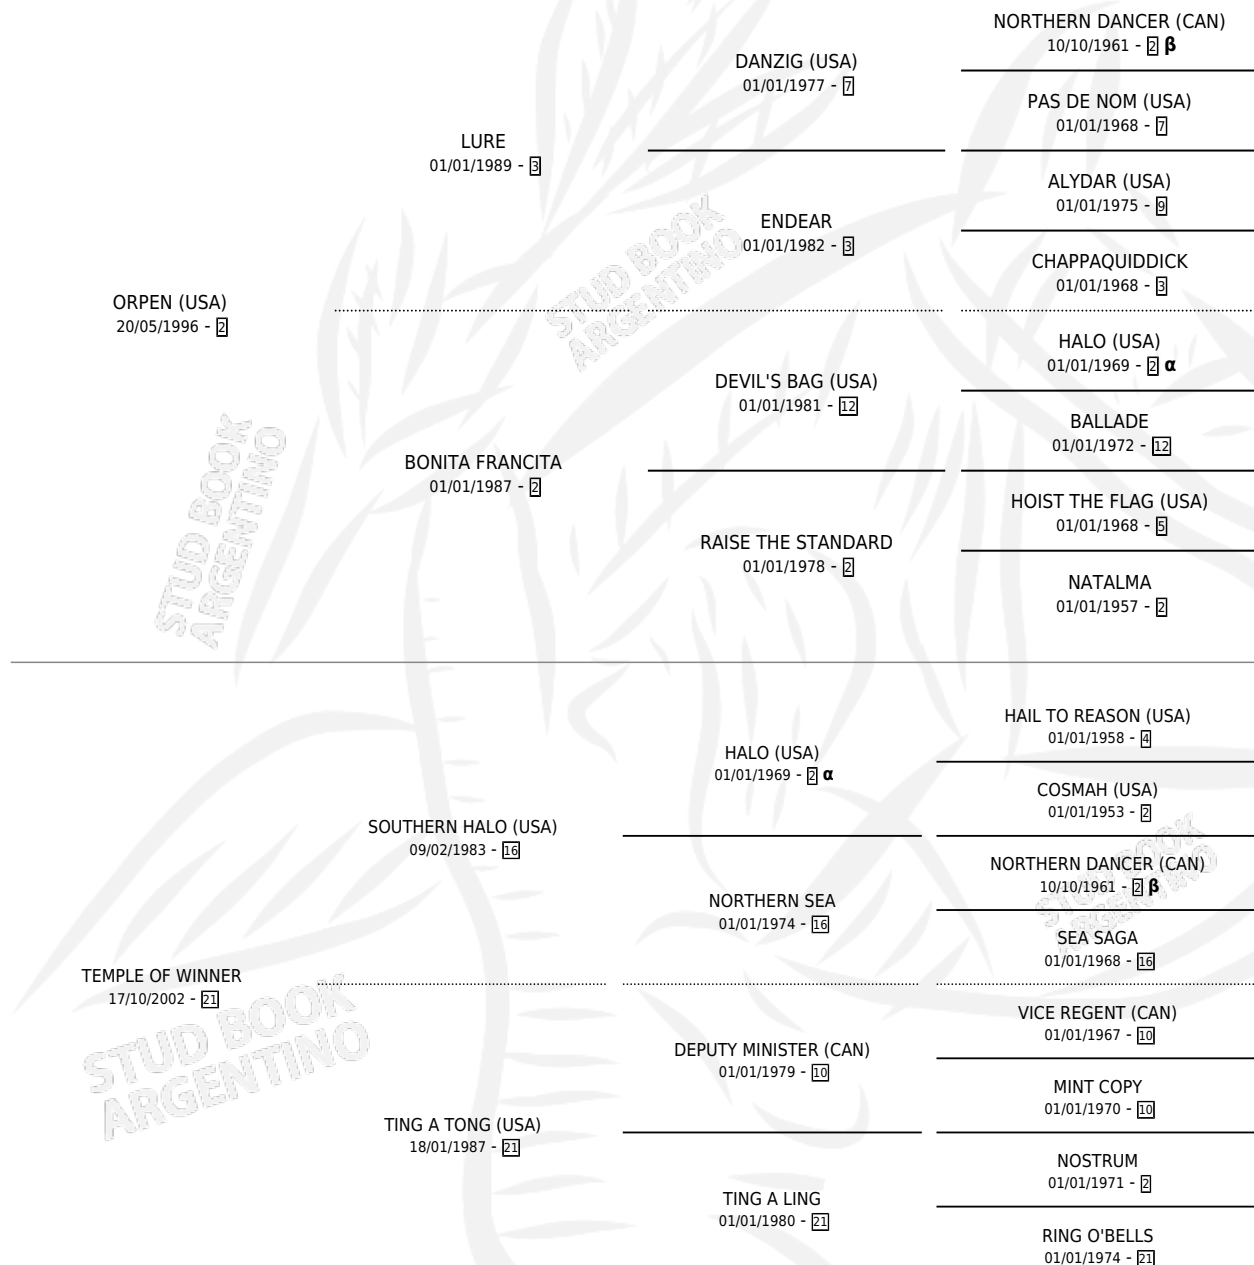

TEMPEST BELLE

por **ORPEN (USA)** y **TEMPLE OF WINNER** por **SOUTHERN HALO (USA)**

Argentina · Hembra · Zaino Doradillo · SP · 19/07/2010
Familia 21-a · Volumen 40

ESTADO

TIPIFICACIÓN SANGUÍNEA	X
TIPIFICACIÓN POR ADN	✓
PASAPORTE	✓
IDENTIFICACIÓN POR MICROCHIP	✓
REPRODUCTOR	✓

Lugar de nacimiento: Orilla Del Monte

Criador: Orilla Del Monte

~

HIJOS

	MACHOS	HEMBRAS
1 NACIERON	0	1
1 CORRIERON	0	1
1 GANARON	0	1
0 GANADORES CL	0 GANADORES GR	0 GANADORES G1

PEDIGREE

INBREEDING : **α,β**