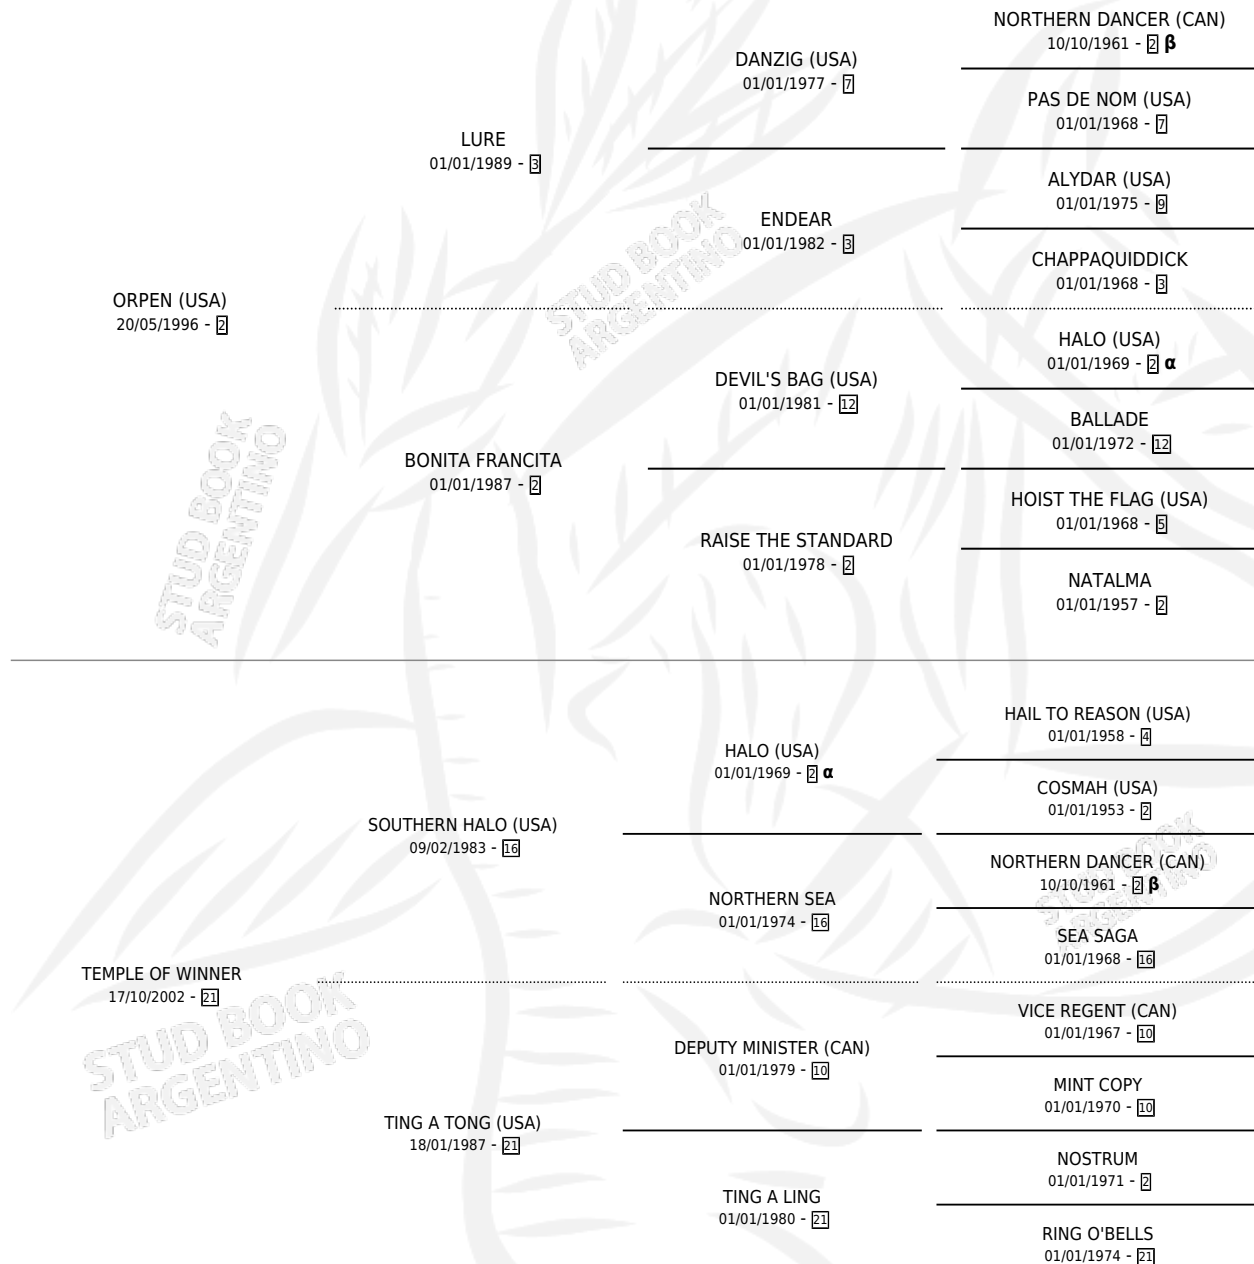

Lugar de nacimiento: Orilla Del Monte

Criador: Orilla Del Monte

~

HIJOS

	MACHOS	HEMBRAS
1 NACIERON	0	1
1 CORRIERON	0	1
1 GANARON	0	1
0 GANADORES CL	0 GANADORES GR	0 GANADORES G1

PEDIGREE

INBREEDING : **α,β**

CAMPAÑA

Solo carreras oficiales de Argentina

POR EDAD

EDAD	CC	1°	2°	3°	4°	5°	NP	CLC	CLG	CLCG1	CLGG1	IMPORTE	GANANCIA / CC
3 AÑOS	3	0	0	0	0	0	3	0	0	0	0	\$2,940	\$980
TOTALES	3	0	0	0	0	0	3	0	0	0	0	\$2,940	\$980
%		0.0%	0.0%	0.0%	0.0%	0.0%	100%	0.0%	0.0%	0.0%	0.0%		