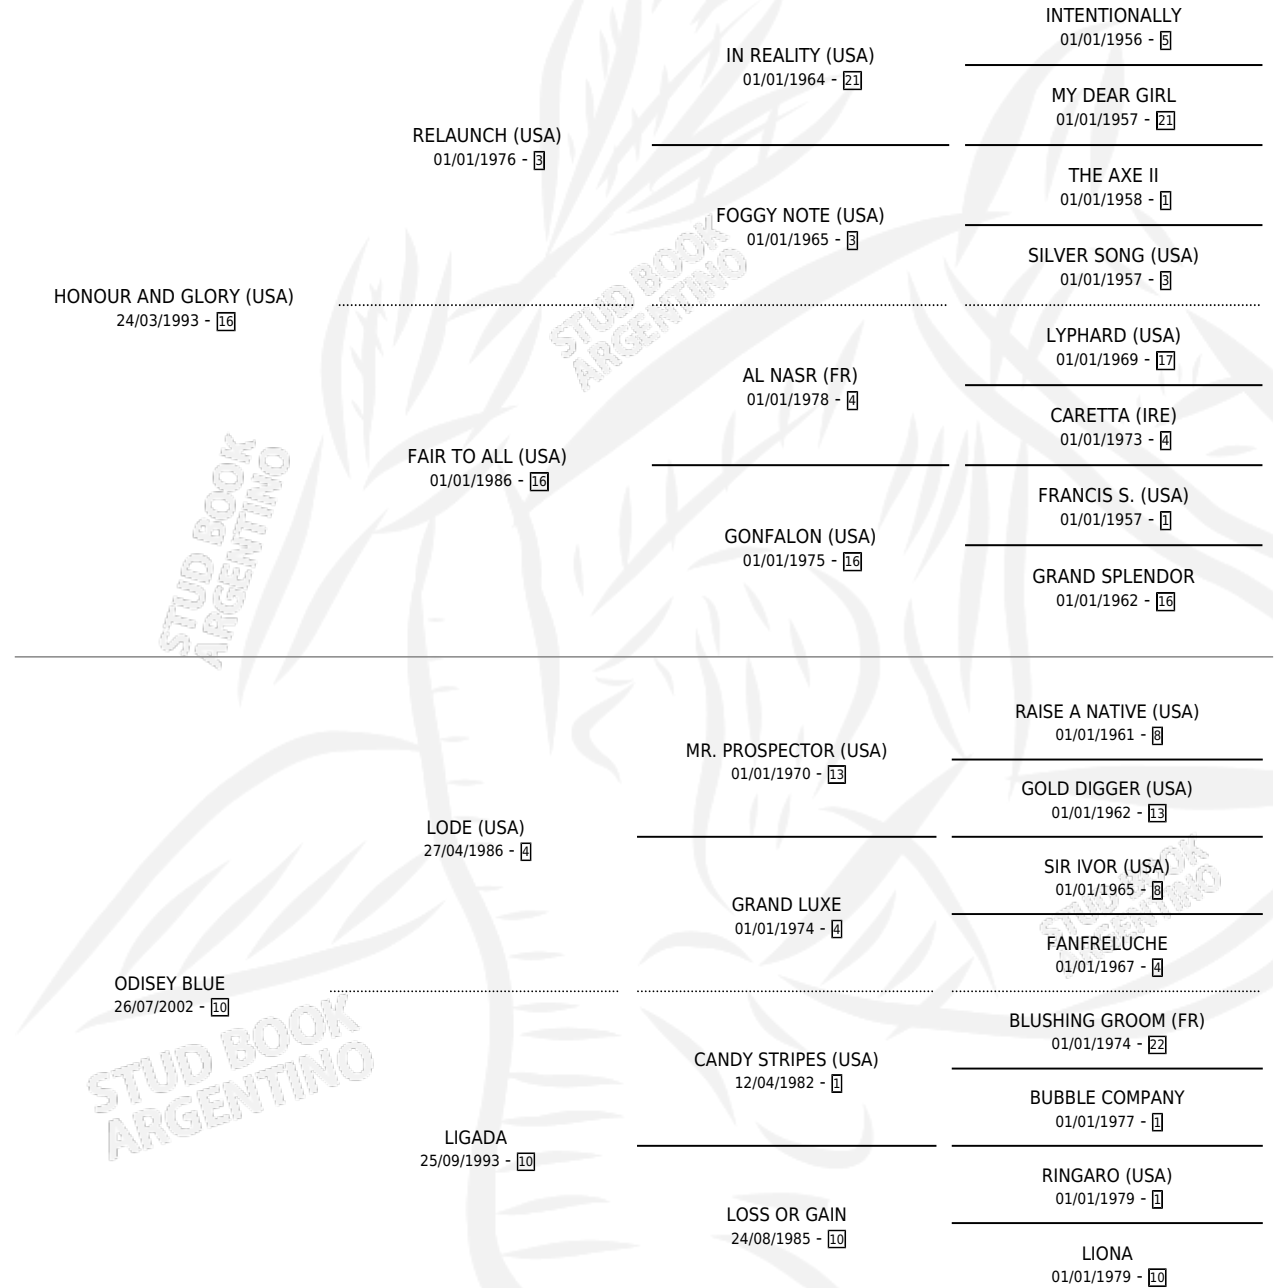

RAMON ES CUERVO

por HONOUR AND GLORY (USA) y ODISEY BLUE por
LODE (USA)

Argentina · Macho · Zaino · SP · 31/07/2010
Familia 10-a · Volumen 40

ESTADO

TIPIFICACIÓN SANGUÍNEA	X
TIPIFICACIÓN POR ADN	✓
PASAPORTE	✓
IDENTIFICACIÓN POR MICROCHIP	✓
REPRODUCTOR	X

Lugar de nacimiento: La Gringa
Criador: La Gringa

PEDIGREE

RAMON ES CUERVO

Datos oficiales del Stud Book Argentino

Documento generado el 12/06/2026

studbook.org.ar