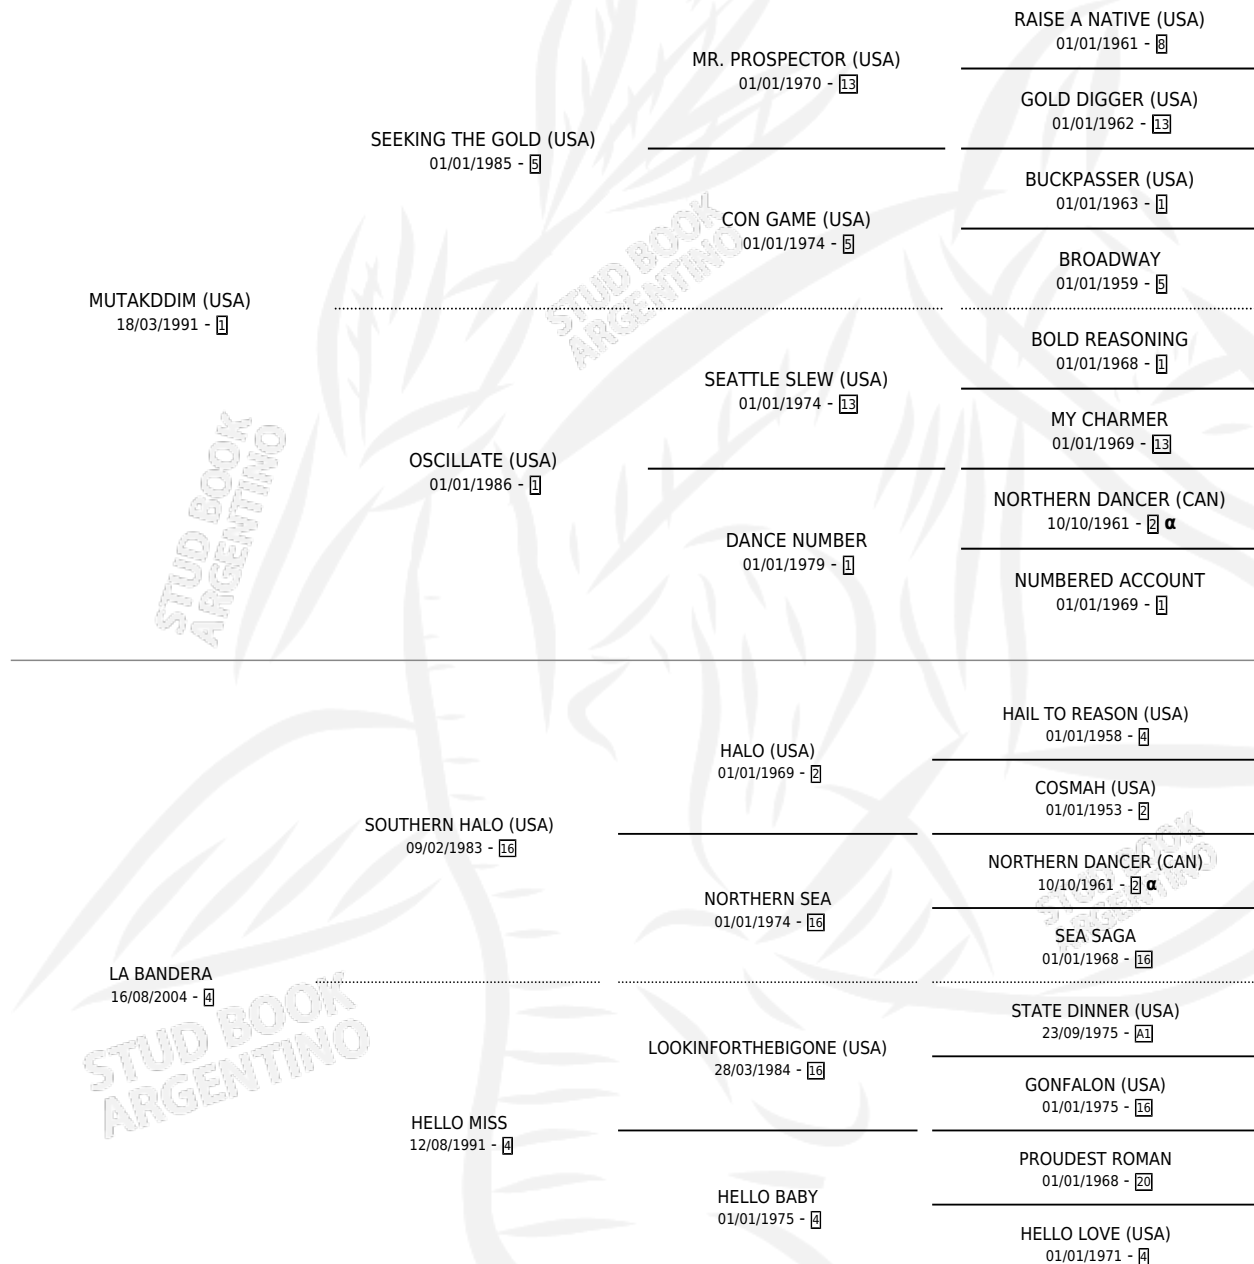

GYPO

por **MUTAKDDIM (USA)** y **LA BANDERA** por **SOUTHERN HALO (USA)**

Argentina · Macho · Alazan · SP · 30/07/2010
Familia 4-m · Volumen 40

ESTADO

TIPIFICACIÓN SANGUÍNEA	X
TIPIFICACIÓN POR ADN	✓
PASAPORTE	✓
IDENTIFICACIÓN POR MICROCHIP	✓
REPRODUCTOR	X

Lugar de nacimiento: Don Arcangel
Criador: Don Arcangel

PEDIGREE

INBREEDING : α

CAMPAÑA

Solo carreras oficiales de Argentina

POR EDAD

EDAD	CC	1°	2°	3°	4°	5°	NP	CLC	CLG	CLCG1	CLGG1	IMPORTE	GANANCIA / CC
5 AÑOS	1	0	0	0	0	0	1	1	0	0	0	\$0	\$0
TOTALES	1	0	0	0	0	0	1	1	0	0	0	\$0	\$0
%		0.0%	0.0%	0.0%	0.0%	0.0%	100%	100%	0.0%	0.0%	0.0%		