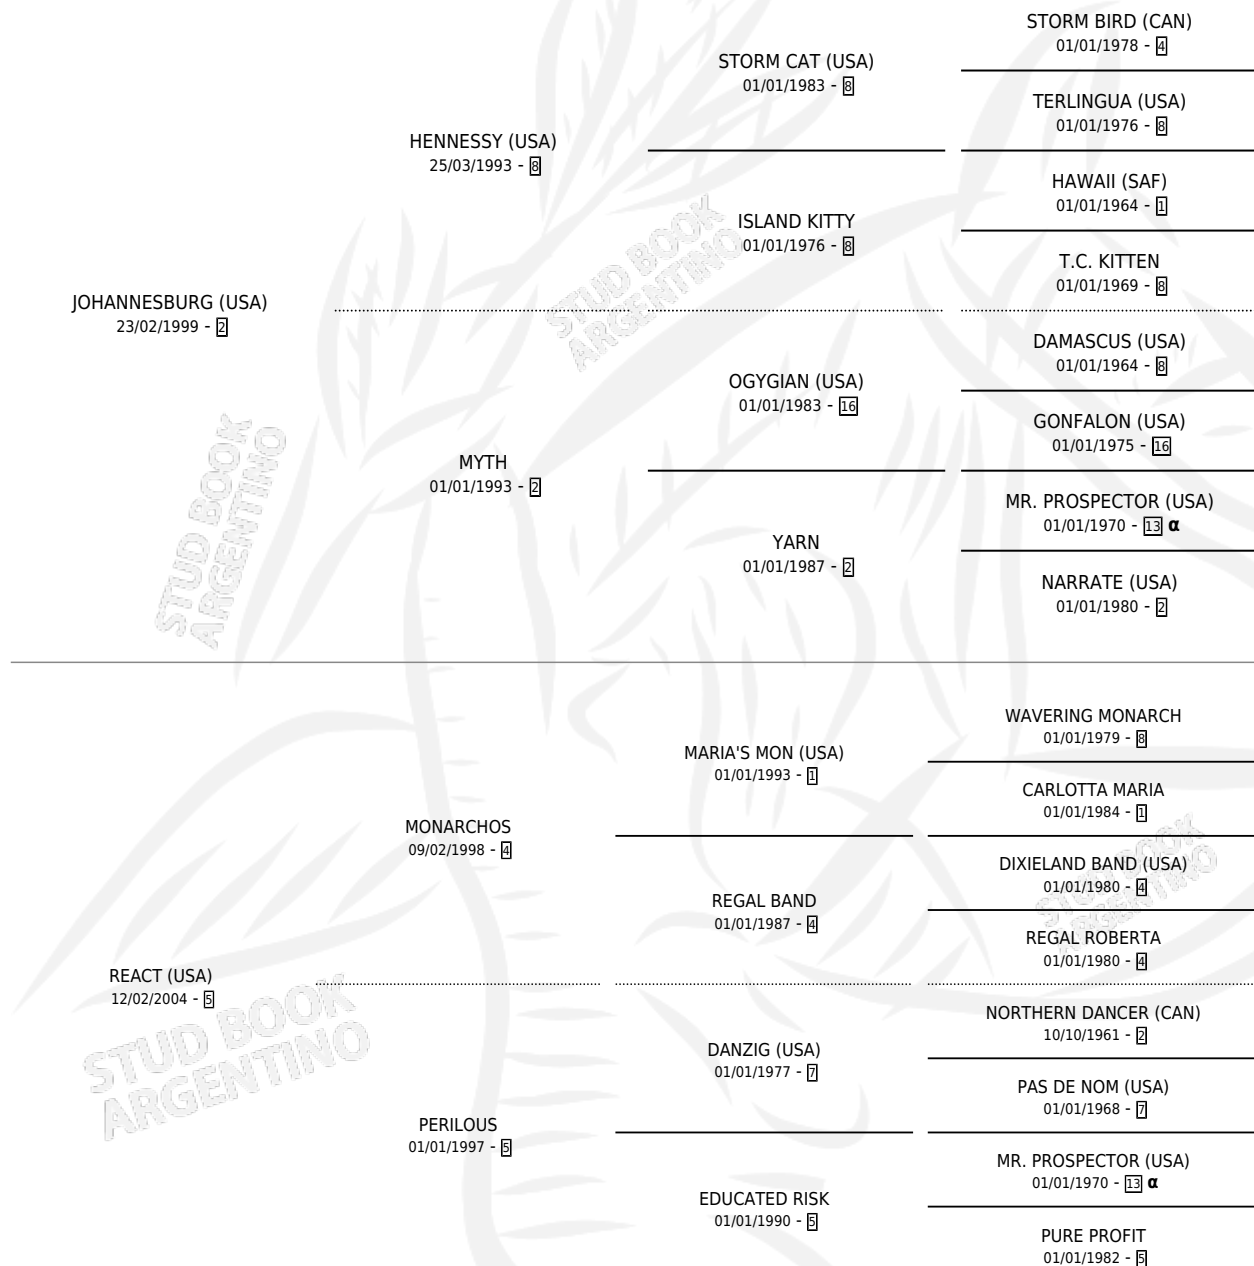

# GRIGLIA

por **JOHANNESBURG (USA)** y **REACT (USA)** por **MONARCHOS**

Argentina · Hembra · Tordillo · SP · 11/07/2010  
Familia 5-f · Volumen 40

## ESTADO

TIPIFICACIÓN SANGUÍNEA	X
TIPIFICACIÓN POR ADN	✓
PASAPORTE	✓
IDENTIFICACIÓN POR MICROCHIP	✓
REPRODUCTOR	✓

**Lugar de nacimiento:** Don Arcangel  
**Criador:** Don Arcangel

~

## HIJOS

	MACHOS	HEMBRAS
7 NACIERON	4	3
3 CORRIERON	3	0
2 GANARON	2	0
<b>0</b> GANADORES <b>CL</b>	<b>0</b> GANADORES <b>GR</b>	<b>0</b> GANADORES <b>G1</b>

## PEDIGREE

INBREEDING : α

S

cimientos 7 / Efectividad 63.64%

PADRILLO	PRODUCTO	CRIADOR	1ER SERVICIO	ÚLTIMO SERVICIO
IVAR (BRZ)	∅		04/11/2025	04/11/2025
<b>GRIGLIA</b> MANIPULATOR (USA)	∅		13/09/2024	28/10/2024
<b>Datos oficiales del Stud Book Argentino</b> FORGE (GB)	∅		23/11/2023	23/11/2023
SEÑOR CANDY (USA)	BRACE ARDENTE (M Z, 30/10/2023)	CASABIANCA	16/10/2022	21/11/2022
MANIPULATOR (USA)	CARBONA (H Z, 06/10/2022)	CASABIANCA	22/10/2021	22/10/2021
MANIPULATOR (USA)	ARROSTO (M Z, 30/09/2021)	CASABIANCA	25/09/2020	15/10/2020
MANIPULATOR (USA)	GRIGLIADO (M T, 02/09/2020)	CASABIANCA	21/08/2019	23/09/2019
ELLOS	GIGA RATE (H T, 20/08/2018)	HARAS DON ARCANGEL S.A. CUMENEYEN S C	12/09/2017	12/09/2017
STRATOSTAR (USA)	SALIS UFANO (M Z, 14/07/2017)	DON ARCANGEL	10/08/2016	10/08/2016
MANIPULATOR (USA)	DESDE LA CANA (H T, 03/07/2016)	DON ARCANGEL	22/08/2015	22/08/2015
MANIPULATOR (USA)	∅		10/09/2014	03/10/2014