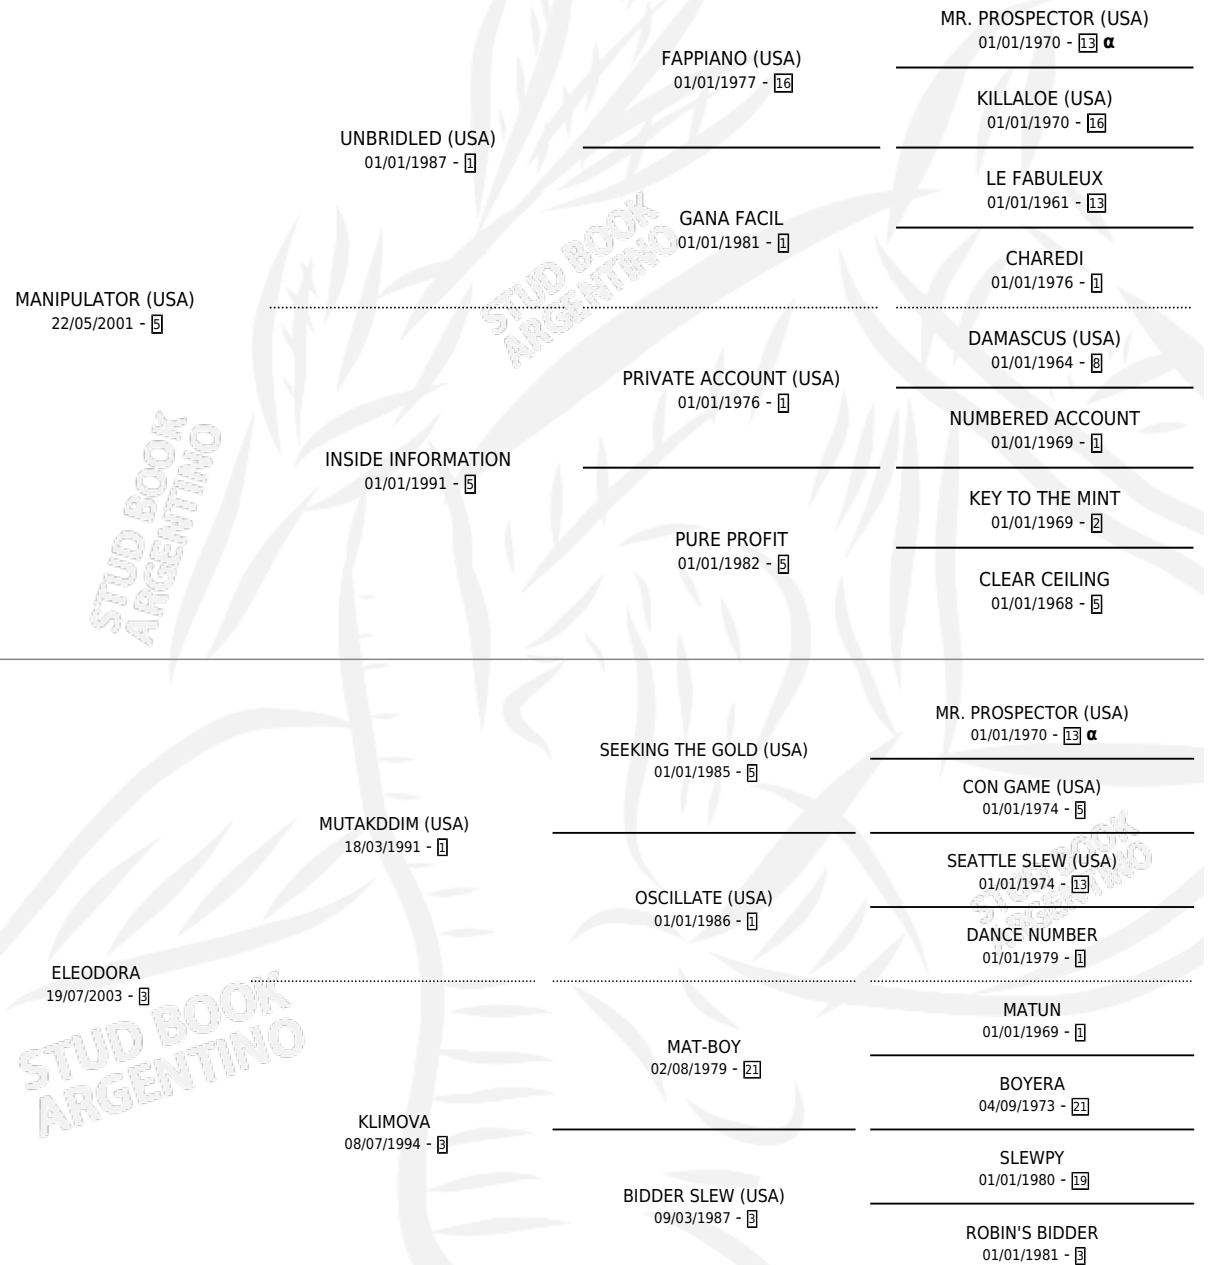

NICETO VEGA

por **MANIPULATOR (USA)** y **ELEODORA** por **MUTAKDDIM (USA)**

Argentina · Macho · Zaino Colorado · SP · 13/07/2010
Familia 3-b · Volumen 40

ESTADO

TIPIFICACIÓN SANGUÍNEA	X
TIPIFICACIÓN POR ADN	✓
PASAPORTE	✓
IDENTIFICACIÓN POR MICROCHIP	✓
REPRODUCTOR	✓

Lugar de nacimiento: Don Arcangel

Criador: Don Arcangel

~

HIJOS

	MACHOS	HEMBRAS
59 NACIERON	29	30
35 CORRIERON	18	17
7 GANARON	5	2
0 GANADORES CL	0 GANADORES GR	0 GANADORES G1

PEDIGREE

INBREEDING : α

CAMPAÑA