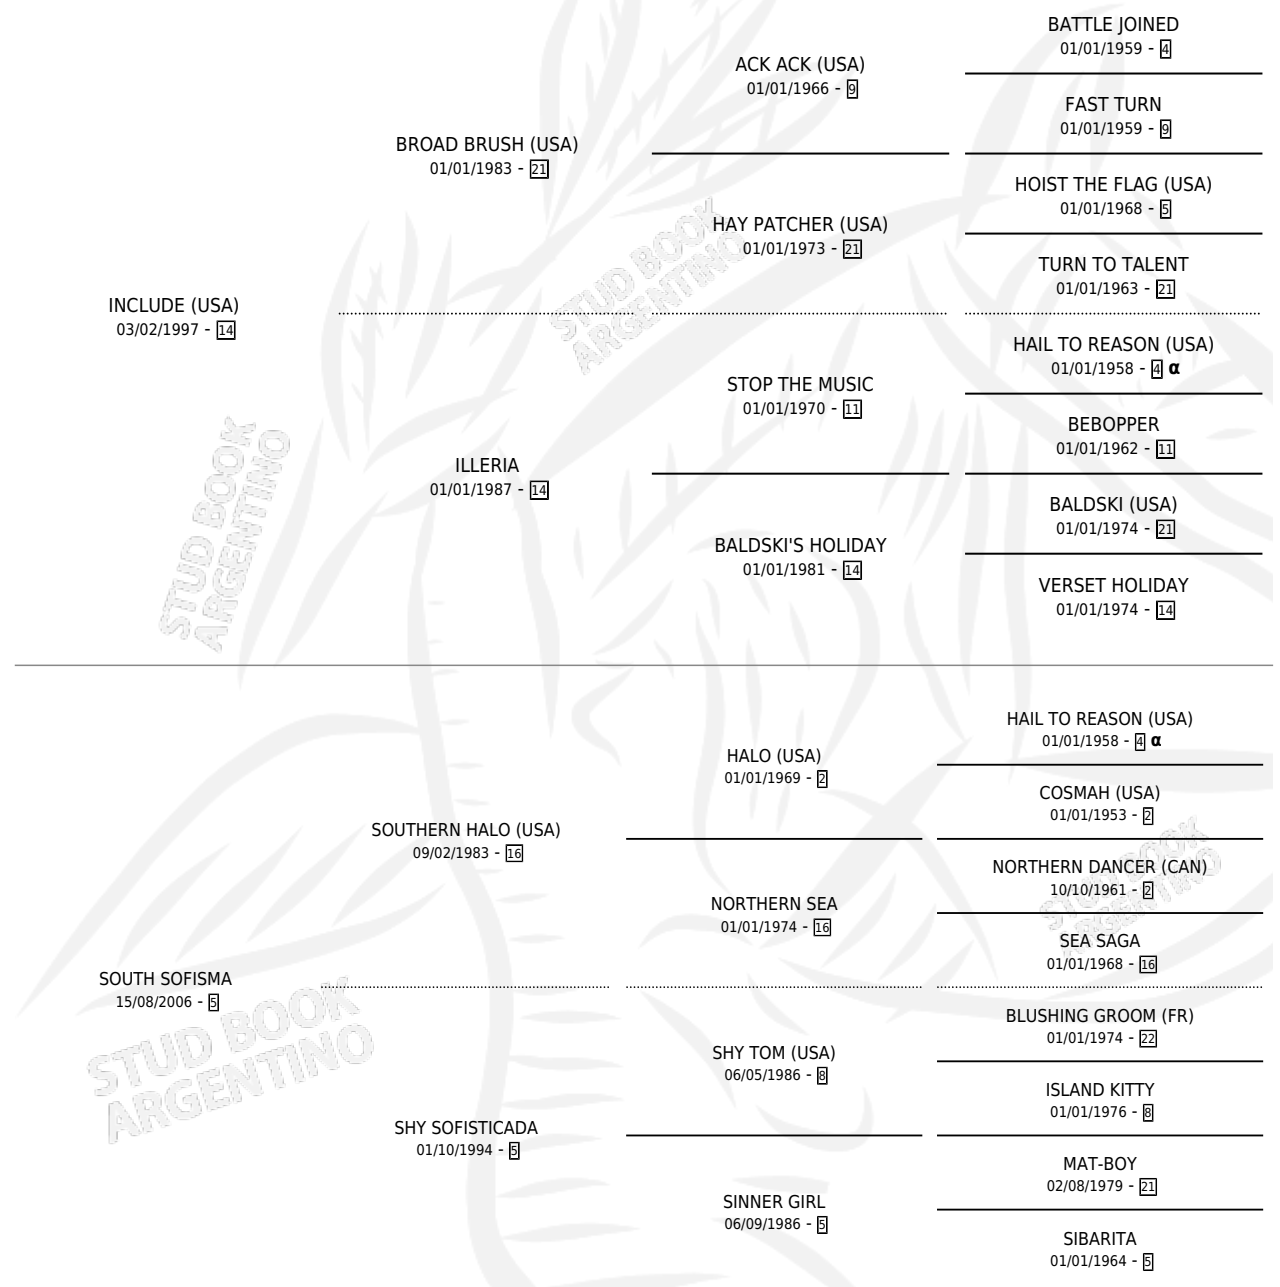

SOFOCADO INC

por **INCLUDE (USA)** y **SOUTH SOFISMA** por **SOUTHERN HALO (USA)**

Argentina · Macho · Zaino · SP · 27/07/2010
Familia 5-g · Volumen 40

ESTADO

TIPIFICACIÓN SANGUÍNEA	X
TIPIFICACIÓN POR ADN	✓
PASAPORTE	✓
IDENTIFICACIÓN POR MICROCHIP	✓
REPRODUCTOR	X

Lugar de nacimiento: La Biznaga
Criador: La Biznaga

PEDIGREE

INBREEDING : α

CAMPAÑA

Solo carreras oficiales de Argentina

POR EDAD

EDAD	CC	1°	2°	3°	4°	5°	NP	CLC	CLG	CLCG1	CLGG1	IMPORTE	GANANCIA / CC
3 AÑOS	6	0	0	1	2	1	2	0	0	0	0	\$26,550	\$4,425
4 AÑOS	1	0	0	0	0	0	1	0	0	0	0	\$0	\$0
5 AÑOS	10	0	0	1	0	3	6	0	0	0	0	\$25,786	\$2,579
TOTALES	17	0	0	2	2	4	9	0	0	0	0	\$52,336	\$3,079
%		0.0%	0.0%	11.8%	11.8%	23.5%	52.9%	0.0%	0.0%	0.0%	0.0%		