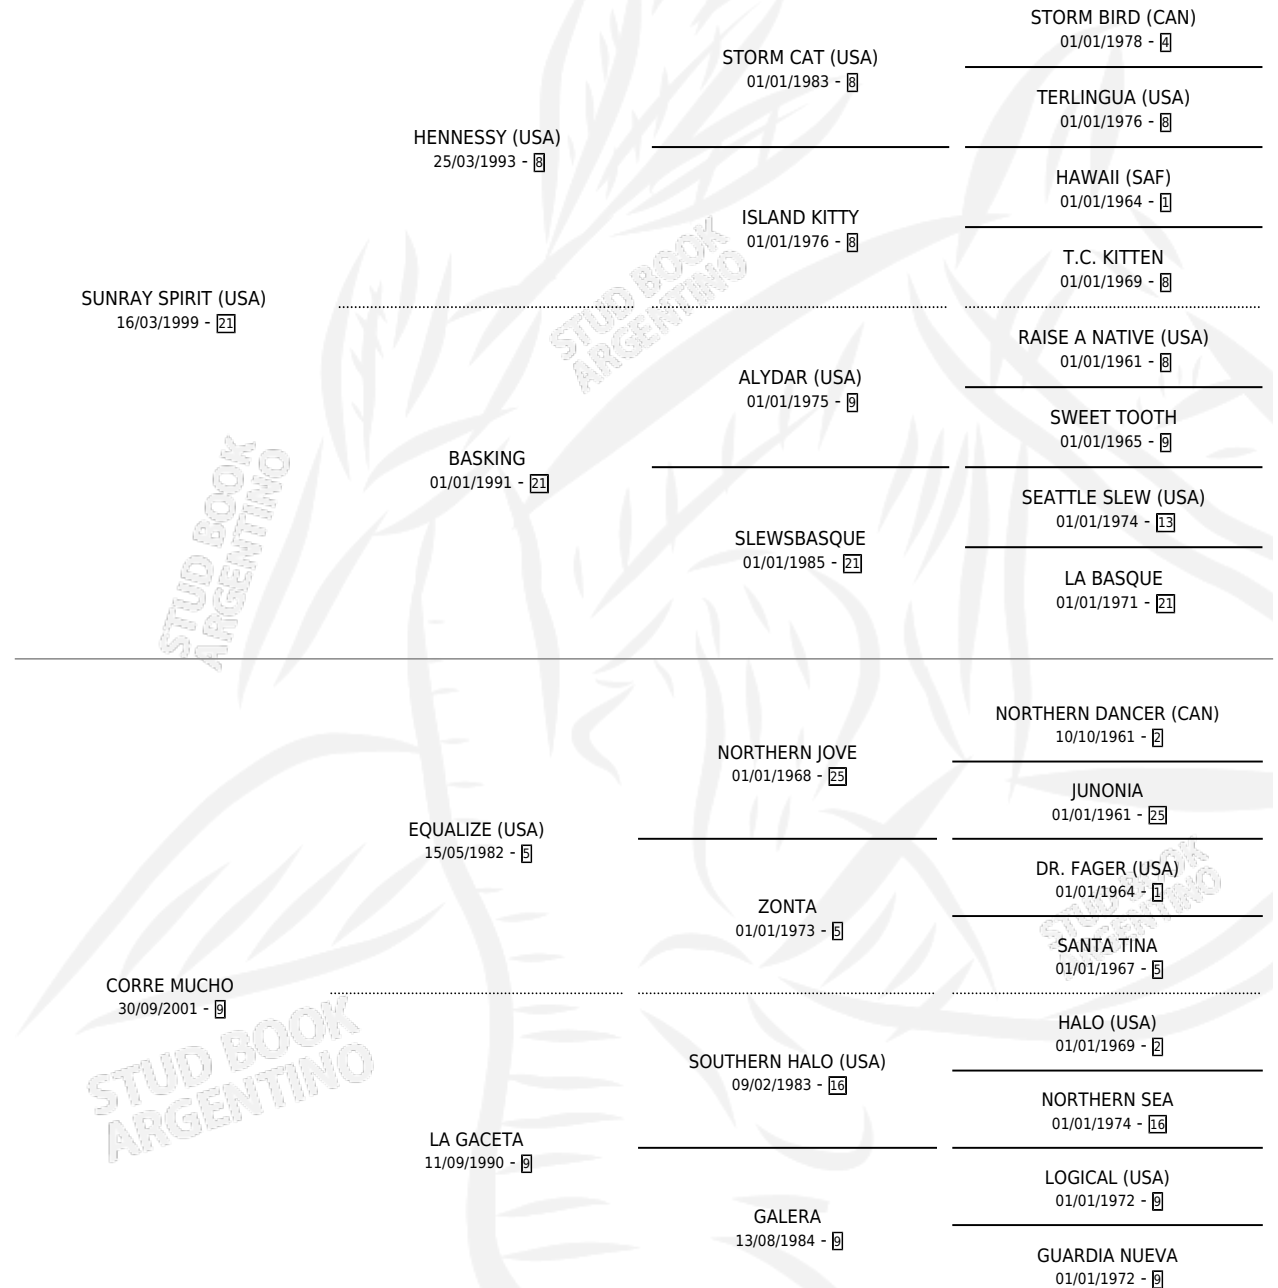

CORROBORADA

por **SUNRAY SPIRIT (USA)** y **CORRE MUCHO** por **EQUALIZE (USA)**

Argentina · Hembra · Alazan · SP · 20/07/2010
Familia 9-h · Volumen 40

ESTADO

TIPIFICACIÓN SANGUÍNEA	X
TIPIFICACIÓN POR ADN	✓
PASAPORTE	✓
IDENTIFICACIÓN POR MICROCHIP	✓
REPRODUCTOR	✓

Lugar de nacimiento: La Pasion
Criador: La Pasion

~

HIJOS

	MACHOS	HEMBRAS
2 NACIERON	2	0
SIN ACTUACIONES		

PEDIGREE

CAMPAÑA

Solo carreras oficiales de Argentina

POR EDAD