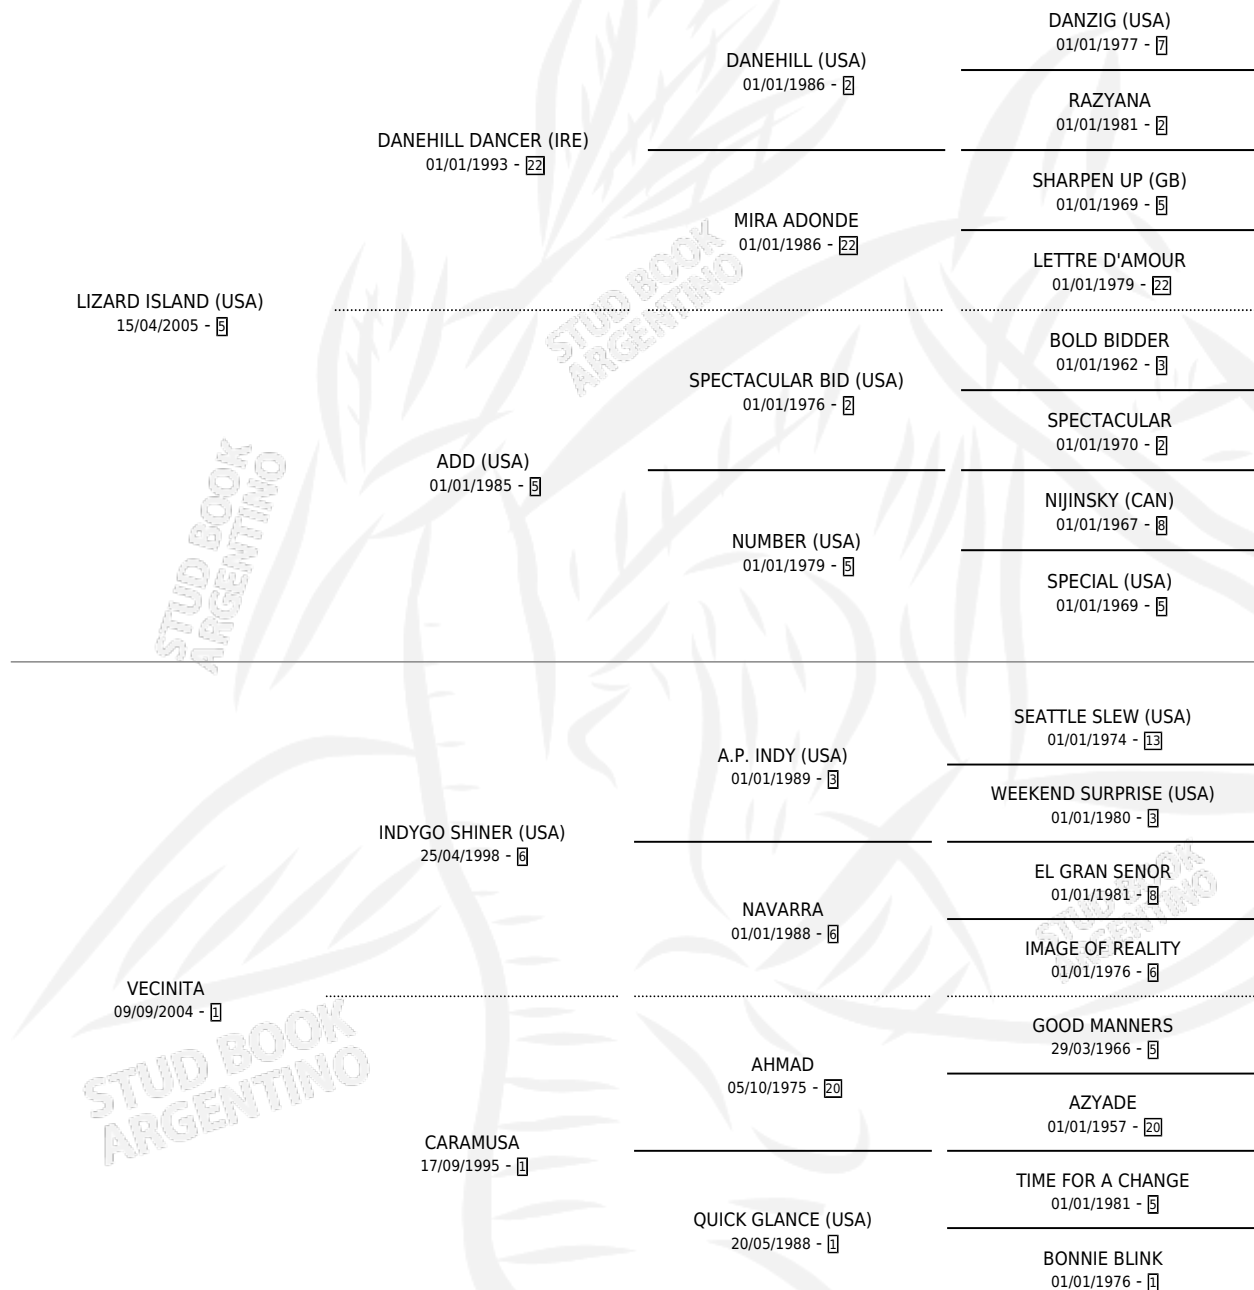

VECINA BELLA

por LIZARD ISLAND (USA) y VECINITA por INDYGO SHINER (USA)

Argentina · Hembra · Zaino Doradillo · SP · 19/07/2010
Familia 1-x · Volumen 40

ESTADO

TIPIFICACIÓN SANGUÍNEA	X
TIPIFICACIÓN POR ADN	✓
PASAPORTE	✓
IDENTIFICACIÓN POR MICROCHIP	✓
REPRODUCTOR	✓

Lugar de nacimiento: La Pasion
Criador: La Pasion

~

HIJOS

	MACHOS	HEMBRAS
6 NACIERON	1	5
4 CORRIERON	1	3
3 GANARON	0	3
0 GANADORES CL	0 GANADORES GR	0 GANADORES G1

PEDIGREE

CAMPAÑA

Solo carreras oficiales de Argentina