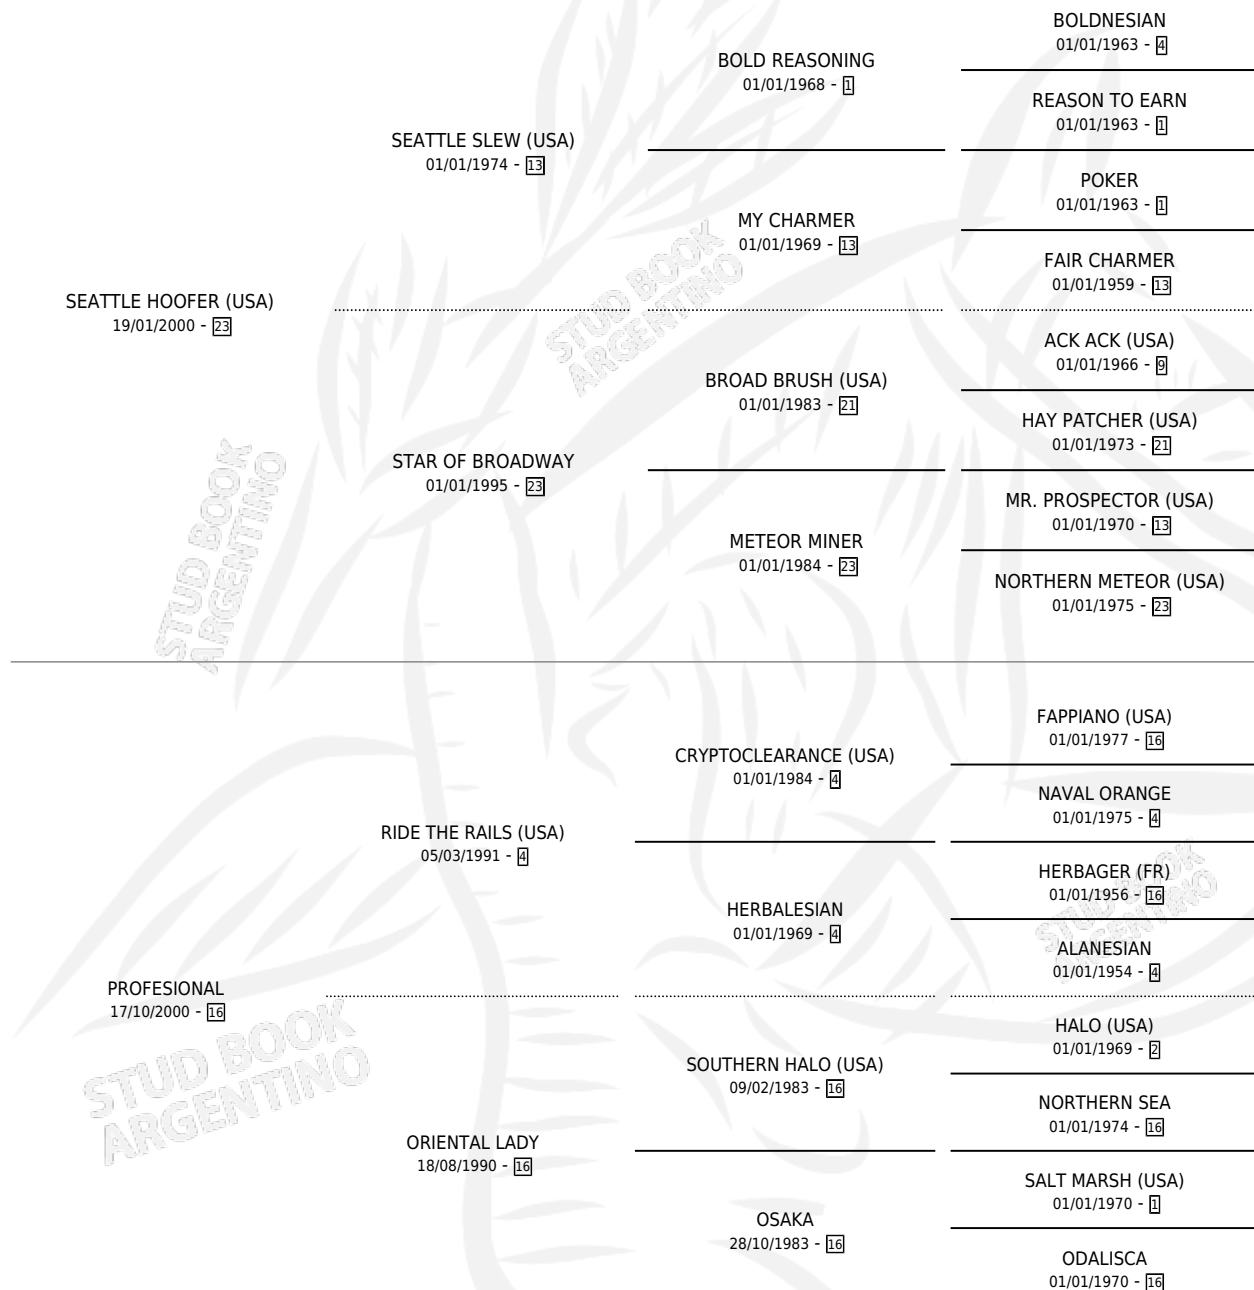

EL PROFE

por SEATTLE HOOFER (USA) y PROFESIONAL por RIDE THE RAILS (USA)

Argentina · Macho · Zaino · SP · 09/07/2010
Familia 16-d · Volumen 40

ESTADO

TIPIFICACIÓN SANGUÍNEA	X
TIPIFICACIÓN POR ADN	✓
PASAPORTE	✓
IDENTIFICACIÓN POR MICROCHIP	✓
REPRODUCTOR	X

Lugar de nacimiento: Esece
Criador: Esece

PEDIGREE

EL PROFE

Datos oficiales del Stud Book Argentino

Documento generado el 26/04/2026

studbook.org.ar