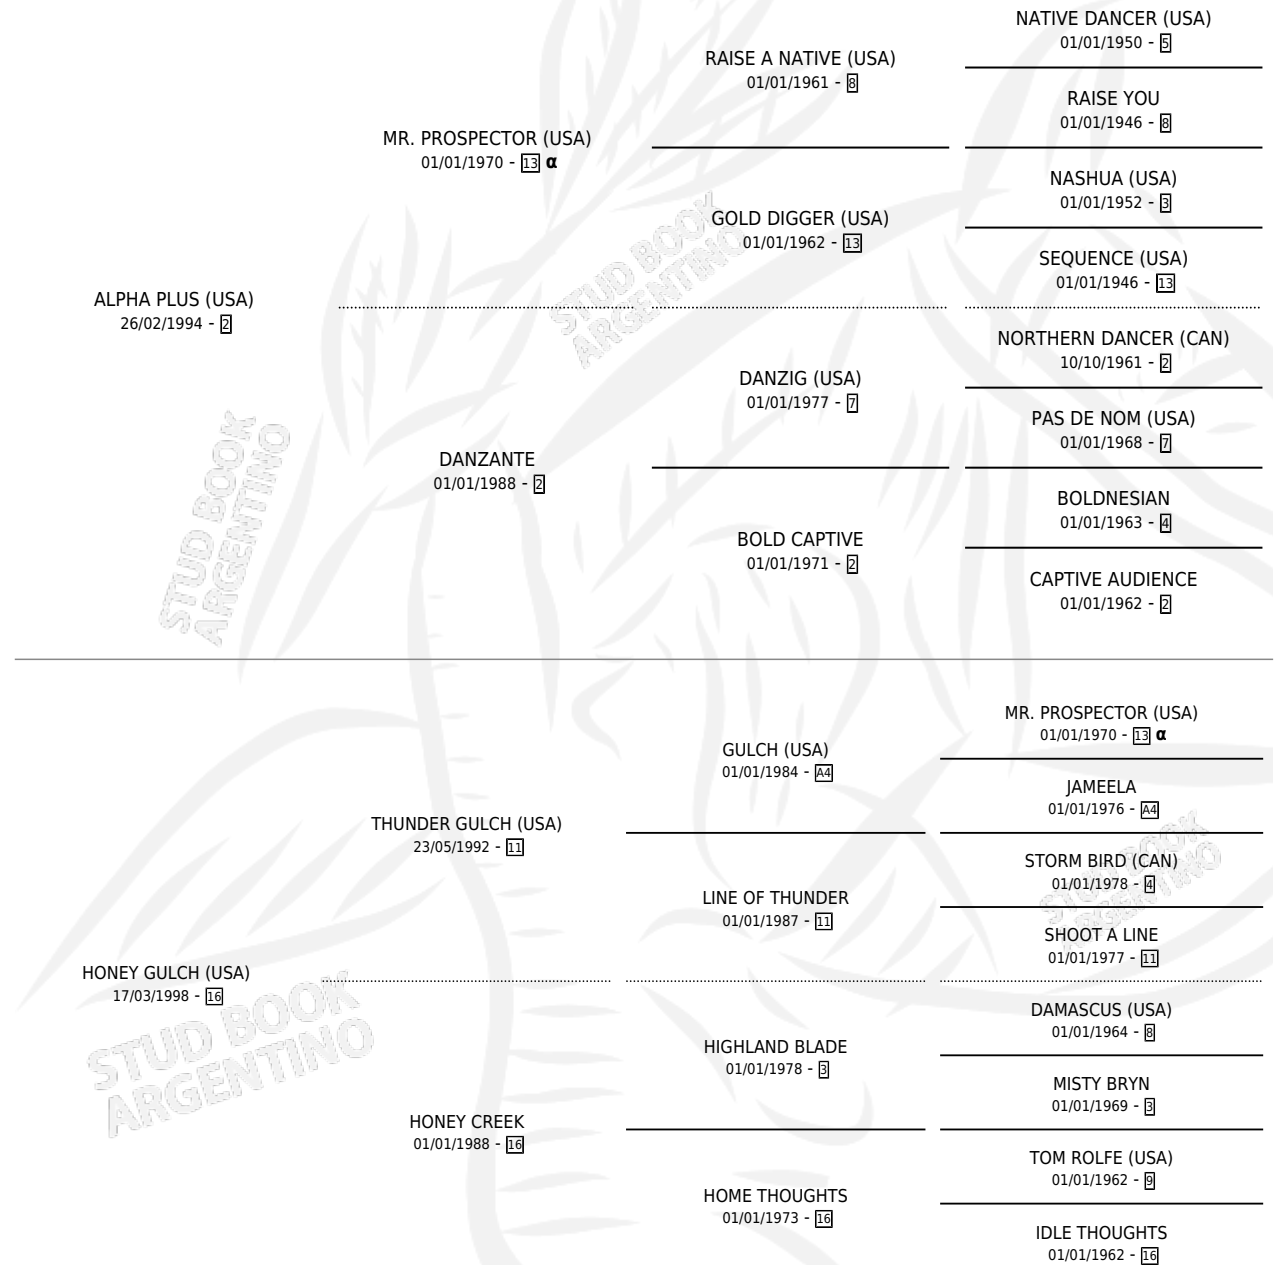

PANCHO PLUS

por **ALPHA PLUS (USA)** y **HONEY GULCH (USA)** por
THUNDER GULCH (USA)

Argentina · Macho · Zaino · SP · 01/08/2010
Familia 16-h · Volumen 40

ESTADO

TIPIFICACIÓN SANGUÍNEA	X
TIPIFICACIÓN POR ADN	✓
PASAPORTE	✓
IDENTIFICACIÓN POR MICROCHIP	✓
REPRODUCTOR	X

Lugar de nacimiento: La Fortaleza
Criador: La Fortaleza

PEDIGREE

INBREEDING : α

CAMPAÑA

Solo carreras oficiales de Argentina

POR EDAD

EDAD	CC	1°	2°	3°	4°	5°	NP	CLC	CLG	CLCG1	CLGG1	IMPORTE	GANANCIA / CC
4 AÑOS	5	0	1	2	2	0	0	0	0	0	0	\$45,600	\$9,120
5 AÑOS	4	2	0	0	1	0	1	0	0	0	0	\$79,972	\$19,993
TOTALES	9	2	1	2	3	0	1	0	0	0	0	\$125,572	\$13,952
%		22.2%	11.1%	22.2%	33.3%	0.0%	11.1%	0.0%	0.0%	0.0%	0.0%		

Ganador de 2 carreras en San Isidro - \$125,572, a los 5 años.

POR DISTANCIA

HIPODROMO	CC	1°	2°	3°	4°	5°	NP	CLC	CLG	CLCG1	CLGG1	IMPORTE
SAN ISIDRO	4	2	0	0	1	0	1	0	0	0	0	\$79,972
1100 MTS	2	0	0	0	1	0	1	0	0	0	0	\$6,972
1200 MTS	2	2	0	0	0	0	0	0	0	0	0	\$73,000
PALERMO	5	0	1	2	2	0	0	0	0	0	0	\$45,600
1000 MTS	5	0	1	2	2	0	0	0	0	0	0	\$45,600