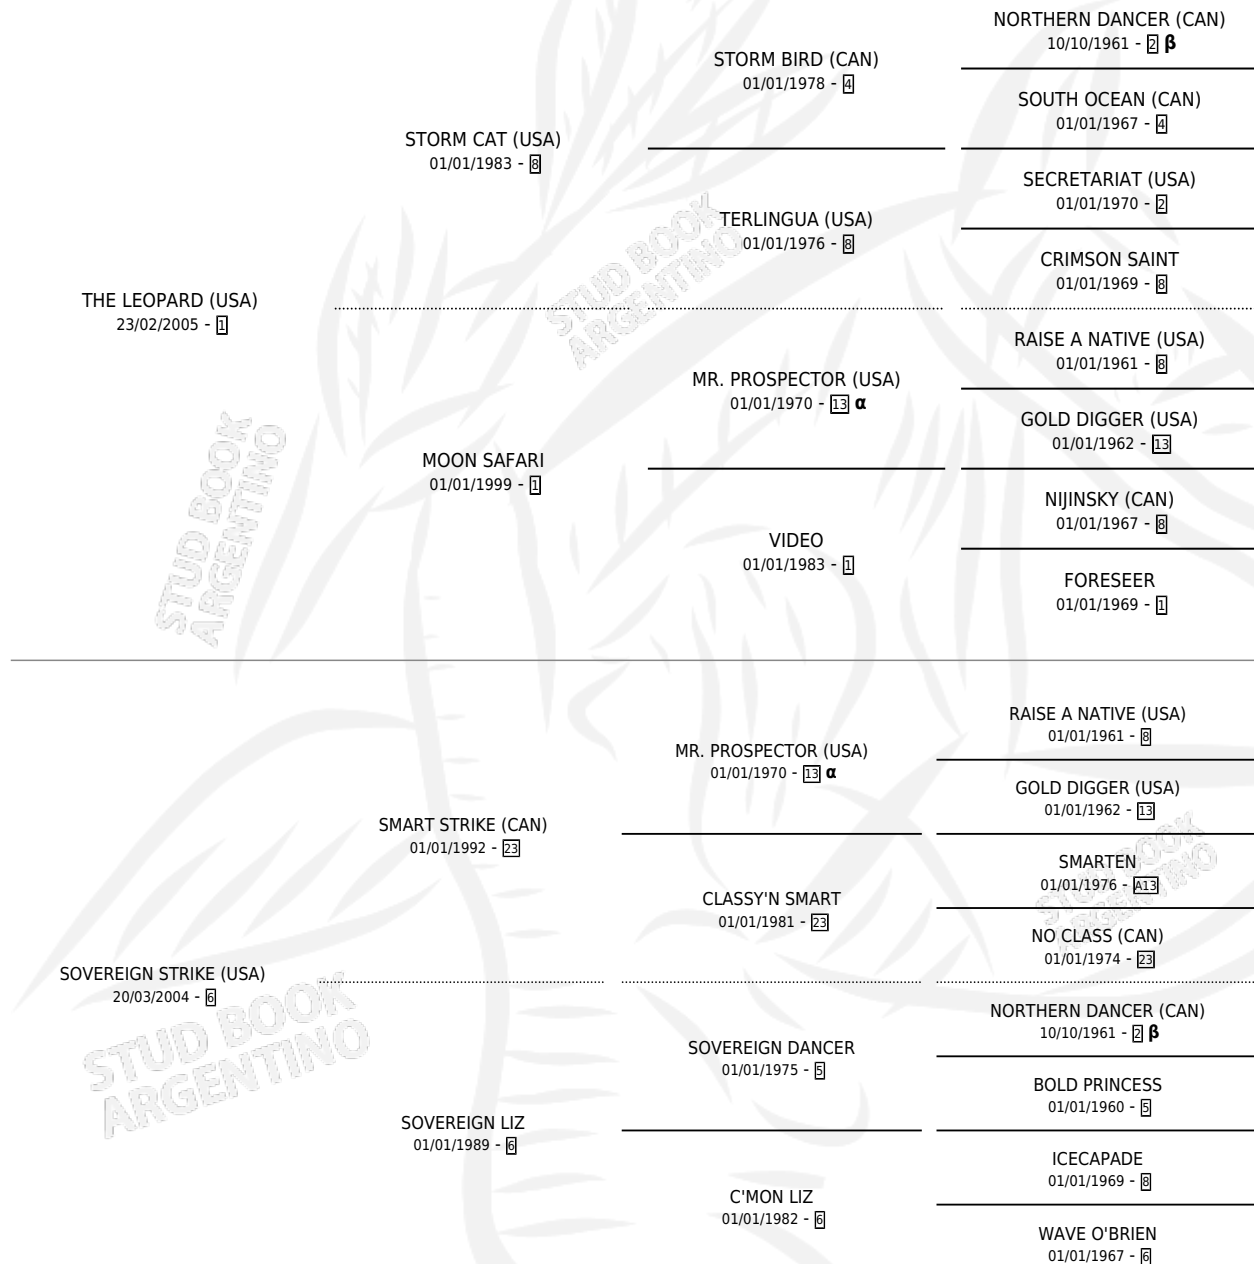

SIMBA QUEEN

por **THE LEOPARD (USA)** y **SOVEREIGN STRIKE (USA)** por **SMART STRIKE (CAN)**

Argentina · Hembra · Zaino · SP · 22/07/2010
Familia 6-a · Volumen 40

ESTADO

TIPIFICACIÓN SANGUÍNEA	X
TIPIFICACIÓN POR ADN	✓
PASAPORTE	✓
IDENTIFICACIÓN POR MICROCHIP	✓
REPRODUCTOR	✓

Lugar de nacimiento: Chenaut
Criador: Inversiones El Catorce S.A.

PEDIGREE

INBREEDING : **α,β**

CAMPAÑA

Solo carreras oficiales de Argentina

POR EDAD

EDAD	CC	1°	2°	3°	4°	5°	NP	CLC	CLG	CLCG1	CLGG1	IMPORTE	GANANCIA / CC
2 AÑOS	1	0	0	0	0	0	1	0	0	0	0	\$0	\$0
3 AÑOS	9	2	0	1	1	0	5	0	0	0	0	\$65,040	\$7,227
4 AÑOS	3	0	0	1	0	0	2	0	0	0	0	\$5,000	\$1,667
TOTALES	13	2	0	2	1	0	8	0	0	0	0	\$70,040	\$5,388
%		15.4%	0.0%	15.4%	7.7%	0.0%	61.5%	0.0%	0.0%	0.0%	0.0%		

Ganadora de 2 carreras en San Isidro - \$70,040, a los 3 años.

POR DISTANCIA

HIPODROMO	CC	1°	2°	3°	4°	5°	NP	CLC	CLG	CLCG1	CLGG1	IMPORTE
SAN ISIDRO	12	2	0	2	1	0	7	0	0	0	0	\$70,040
1200 MTS	10	2	0	2	1	0	5	0	0	0	0	\$67,100
1400 MTS	1	0	0	0	0	0	1	0	0	0	0	\$0
1100 MTS	1	0	0	0	0	0	1	0	0	0	0	\$2,940
PALERMO	1	0	0	0	0	0	1	0	0	0	0	\$0
1200 MTS	1	0	0	0	0	0	1	0	0	0	0	\$0