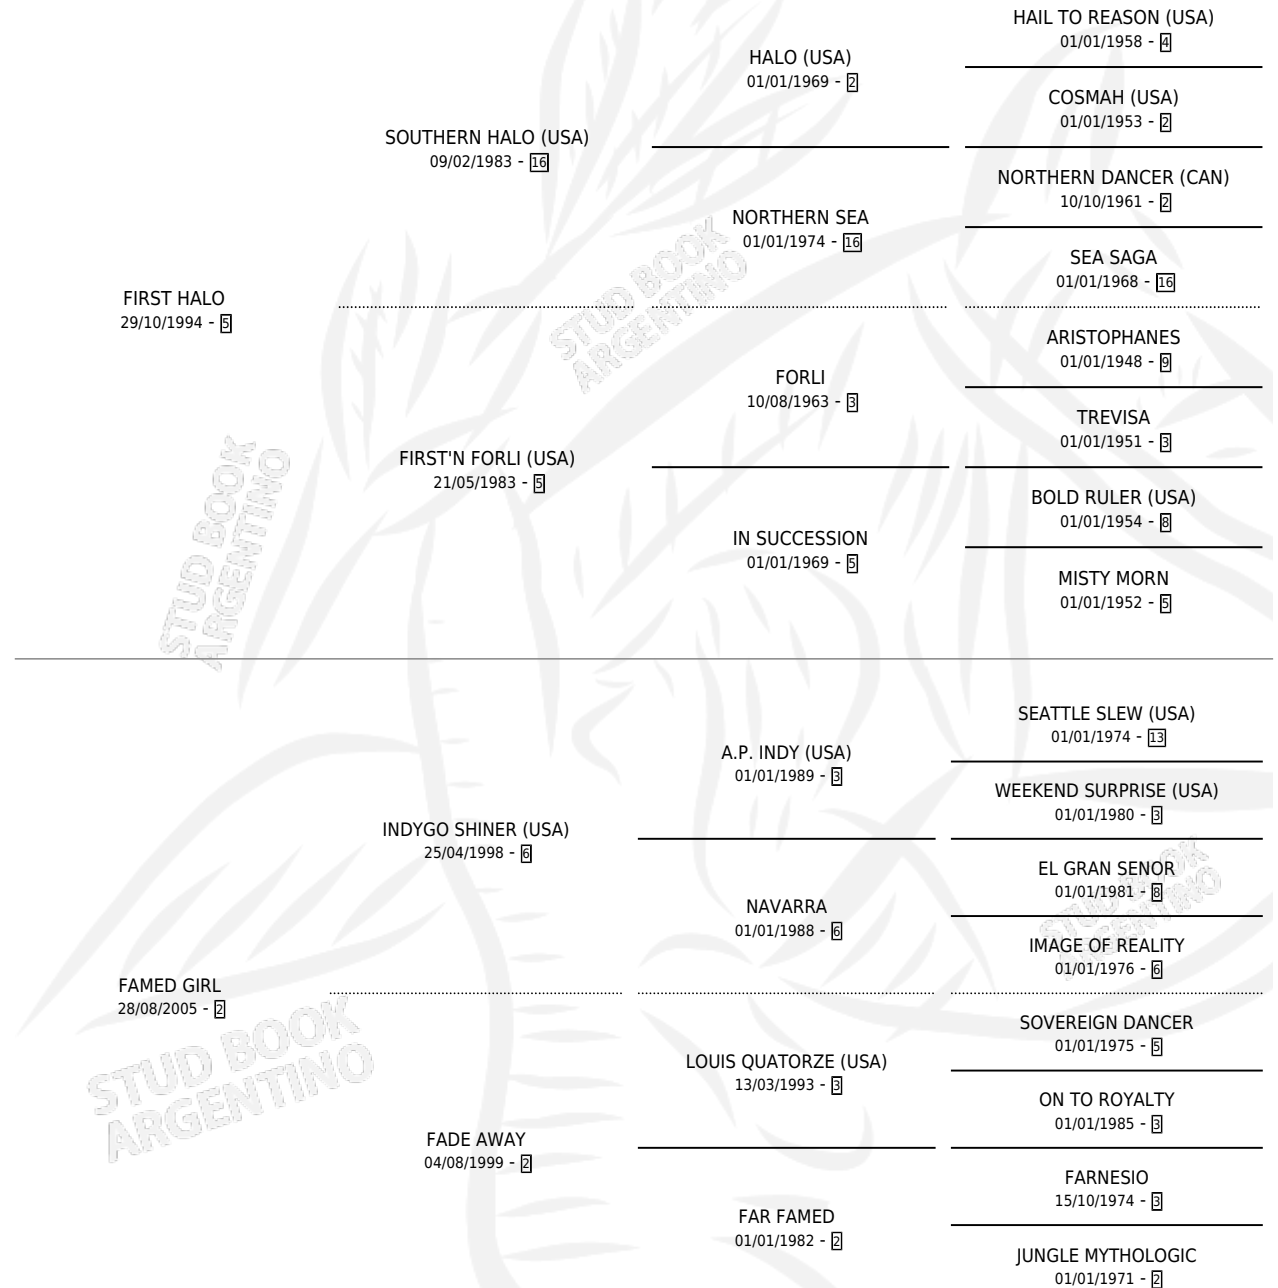

APRENDIZ DE BRUJO

por **FIRST HALO** y **FAMED GIRL** por **INDYGO SHINER**
(USA)

Argentina · Macho · Alazan · SP · 13/07/2010
Familia 2-g · Volumen 40

ESTADO

TIPIFICACIÓN SANGUÍNEA	X
TIPIFICACIÓN POR ADN	✓
PASAPORTE	✓
IDENTIFICACIÓN POR MICROCHIP	✓
REPRODUCTOR	X

Lugar de nacimiento: Los Cuatro Candados

Criador: Los Cuatro Candados

PEDIGREE

CAMPAÑA

Solo carreras oficiales de Argentina

POR EDAD

EDAD	CC	1°	2°	3°	4°	5°	NP	CLC	CLG	CLCG1	CLGG1	IMPORTE	GANANCIA / CC
3 AÑOS	2	0	1	1	0	0	0	0	0	0	0	\$9,400	\$4,700
4 AÑOS	12	2	2	2	0	2	4	2	0	0	0	\$63,000	\$5,250
5 AÑOS	8	0	1	1	2	0	4	0	0	0	0	\$20,400	\$2,550
6 AÑOS	5	1	0	0	1	0	3	0	0	0	0	\$5,500	\$1,100
TOTALES	27	3	4	4	3	2	11	2	0	0	0	\$98,300	\$3,641
%		11.1%	14.8%	14.8%	11.1%	7.4%	40.7%	7.4%	0.0%	0.0%	0.0%		