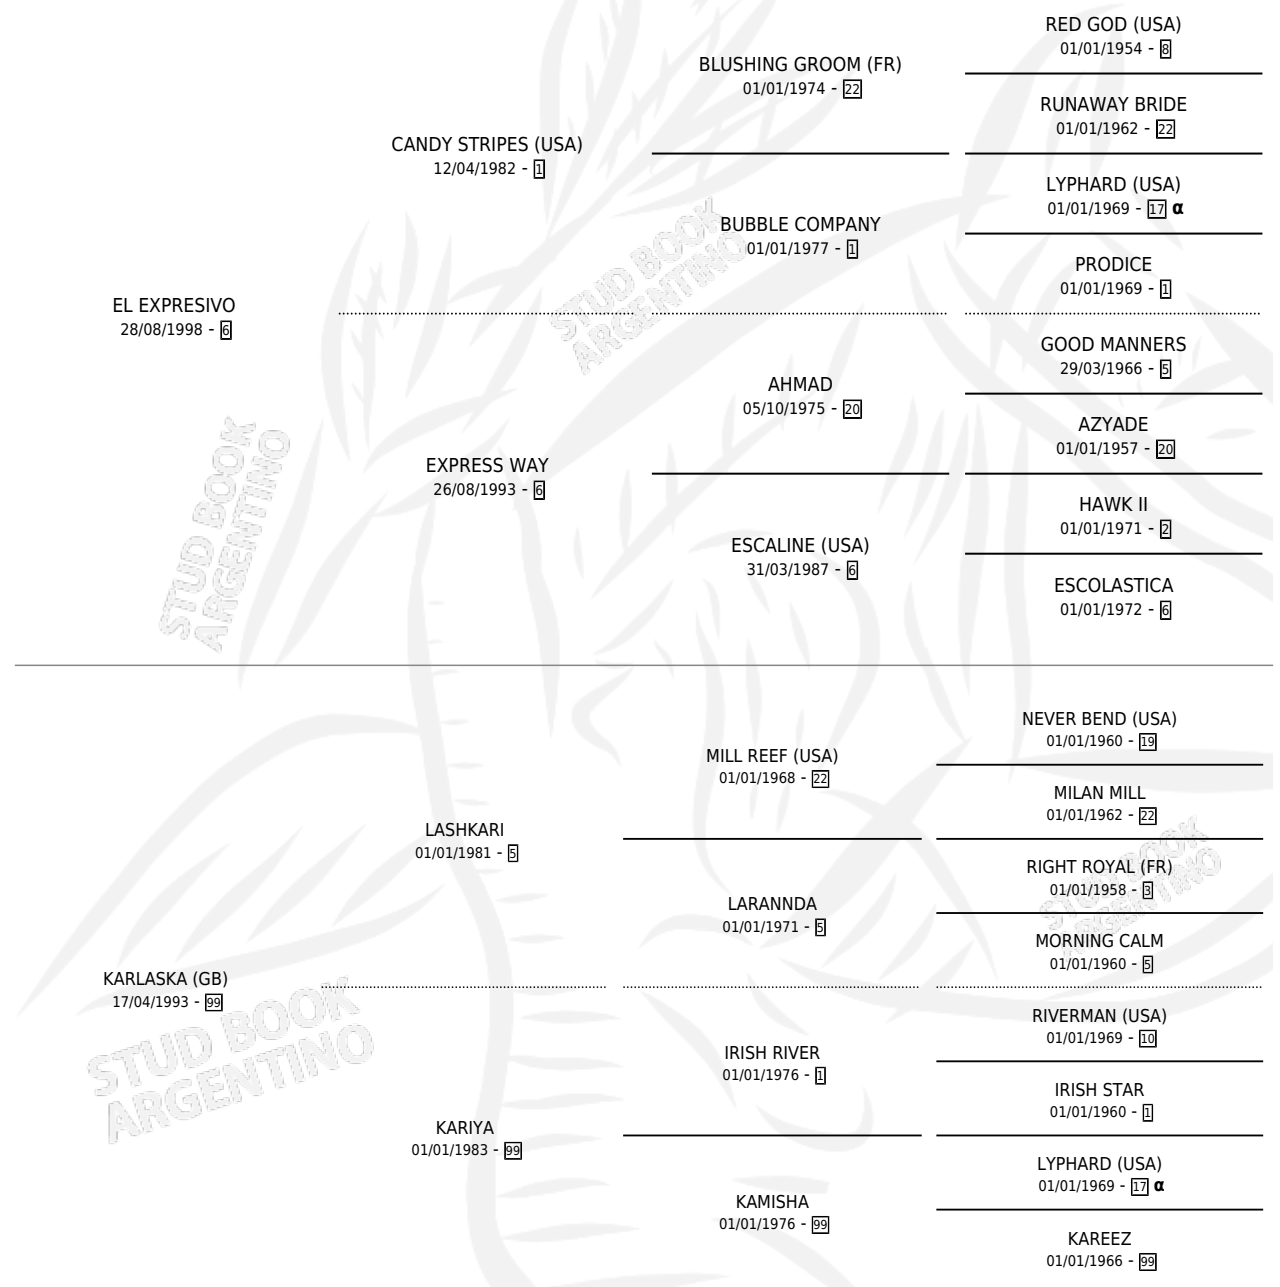

KADIRA

PEDIGREE

por **EL EXPRESIVO** y **KARLASKA (GB)** por **LASHKARI**

INBREEDING : α

Argentina · Hembra · Zaino · SP · 08/07/2010
Familia 99 · Volumen 40

ESTADO

TIPIFICACIÓN SANGUÍNEA	X
TIPIFICACIÓN POR ADN	✓
PASAPORTE	✓
IDENTIFICACIÓN POR MICROCHIP	✓
REPRODUCTOR	X

Lugar de nacimiento: Torre Herberos

Criador: Sin dato

CAMPAÑA

Solo carreras oficiales de Argentina

POR EDAD

EDAD	CC	1°	2°	3°	4°	5°	NP	CLC	CLG	CLCG1	CLGG1	IMPORTE	GANANCIA / CC
4 AÑOS	5	0	0	0	0	0	5	0	0	0	0	\$0	\$0
TOTALES	5	0	0	0	0	0	5	0	0	0	0	\$0	\$0
%		0.0%	0.0%	0.0%	0.0%	0.0%	100%	0.0%	0.0%	0.0%	0.0%		