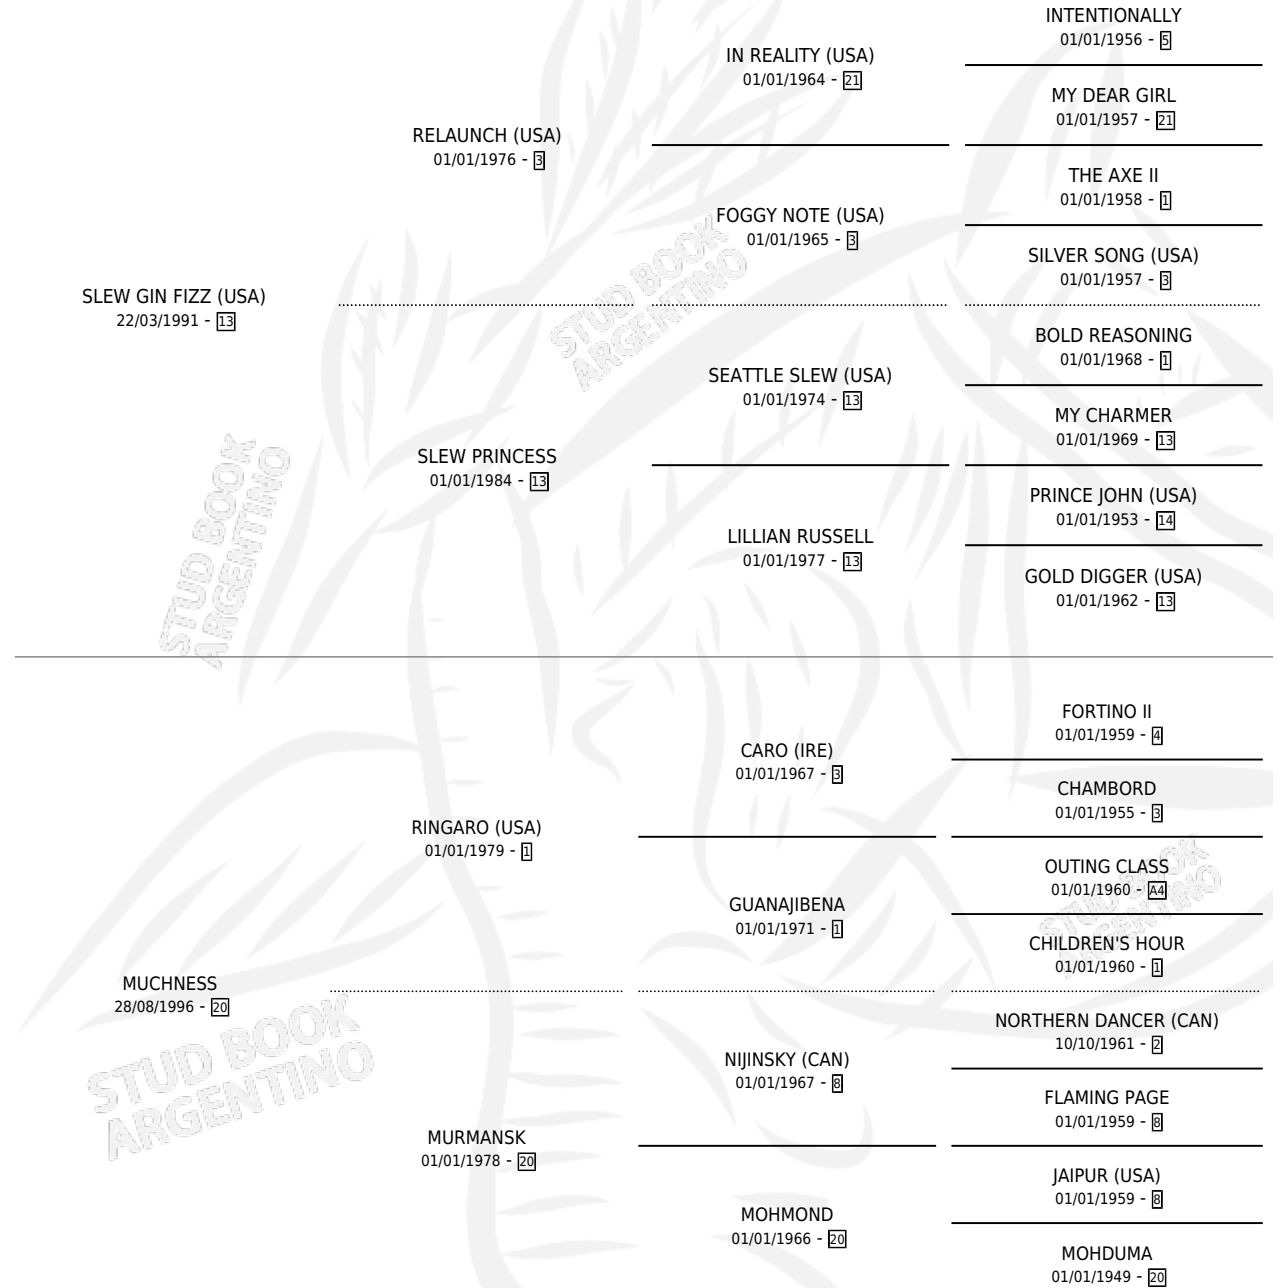

FOTOCHART

por **SLEW GIN FIZZ (USA)** y **MUCHNESS** por **RINGARO (USA)**

Argentina · Macho · Tordillo · SP · 28/07/2010
Familia 20-a · Volumen 40

ESTADO

TIPIFICACIÓN SANGUÍNEA	X
TIPIFICACIÓN POR ADN	✓
PASAPORTE	✓
IDENTIFICACIÓN POR MICROCHIP	✓
REPRODUCTOR	X

Lugar de nacimiento: Santa Victoria
Criador: Haras Santa Victoria S.A.

PEDIGREE

CAMPAÑA

Solo carreras oficiales de Argentina

POR EDAD

EDAD	CC	1°	2°	3°	4°	5°	NP	CLC	CLG	CLCG1	CLGG1	IMPORTE	GANANCIA / CC
2 AÑOS	8	1	1	1	1	1	3	5	0	2	0	\$85,400	\$10,675
3 AÑOS	8	2	0	0	0	1	5	1	0	0	0	\$117,440	\$14,680
4 AÑOS	15	2	2	2	2	1	6	6	0	1	0	\$250,550	\$16,703
TOTALES	31	5	3	3	3	3	14	12	0	3	0	\$453,390	\$14,625
%		16.1%	9.7%	9.7%	9.7%	9.7%	45.2%	38.7%	0.0%	25.0%	0.0%		

Ganador de 5 carreras en San Isidro y Palermo - \$453,390, a los 2,3 y 4 años, incluso 2do Orange **[L]** y Craganour Handicap, 3ro Austria **[L]**, 4to Congreve **[G3]** y Embrujo **[L]**.

POR DISTANCIA