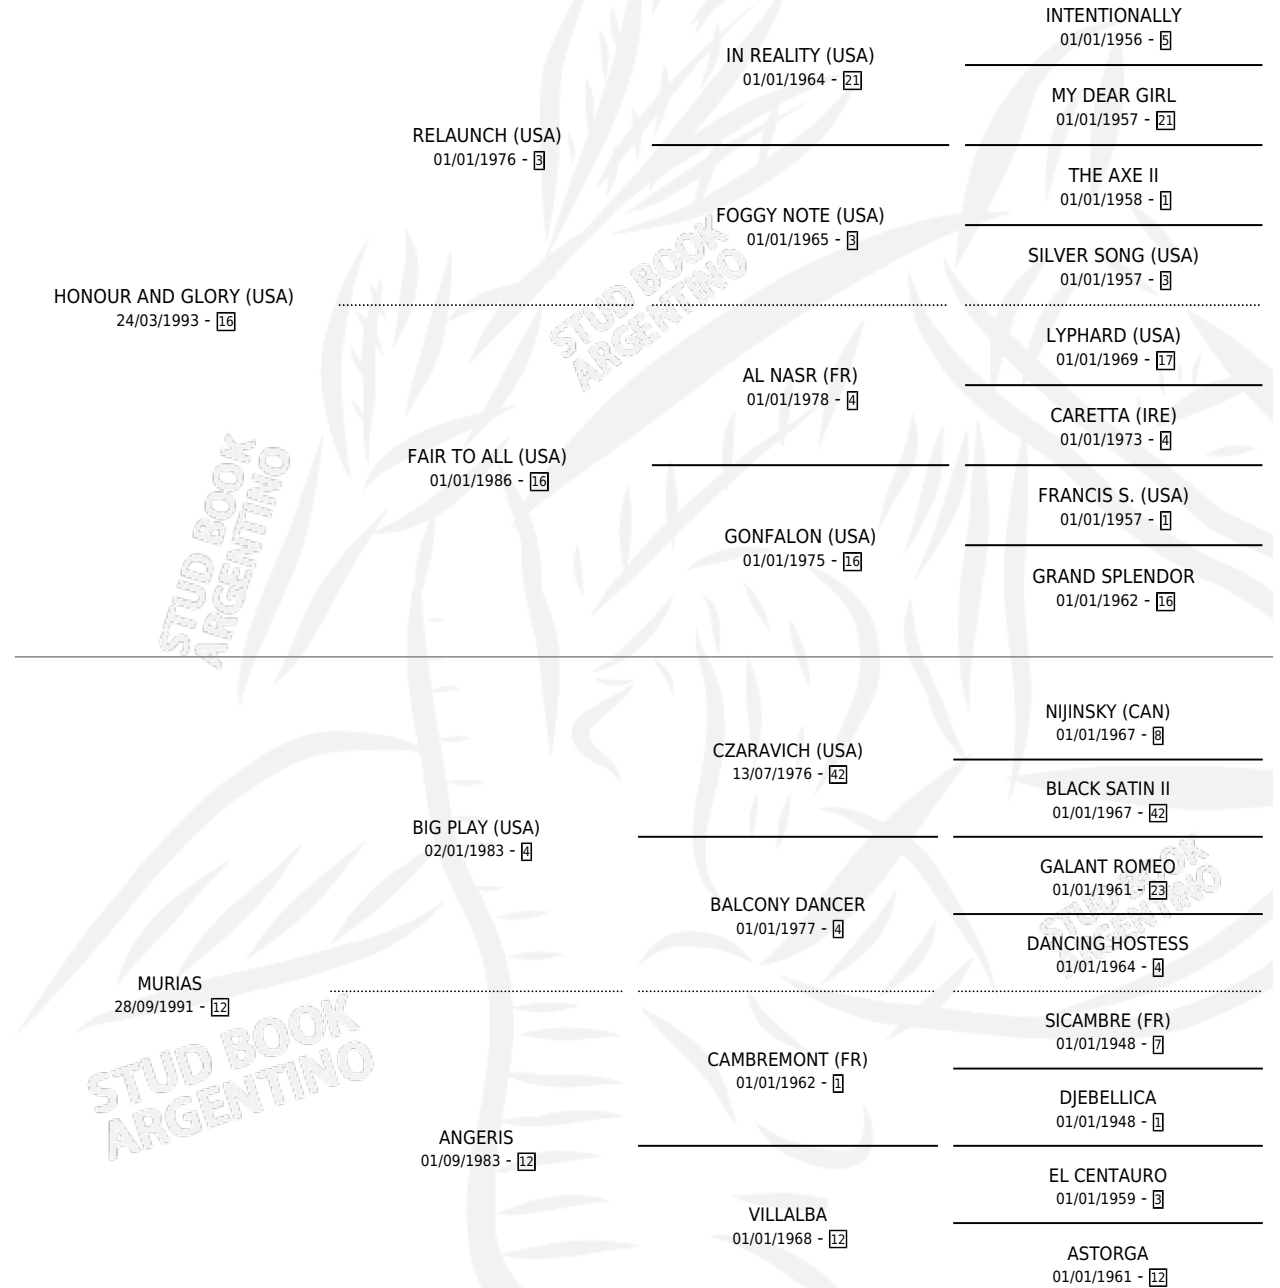

CABANELLA

por **HONOUR AND GLORY (USA)** y **MURIAS** por **BIG PLAY (USA)**

Argentina · Hembra · Zaino · SP · 14/07/2010
Familia 12-d · Volumen 40

ESTADO

TIPIFICACIÓN SANGUÍNEA	X
TIPIFICACIÓN POR ADN	✓
PASAPORTE	✓
IDENTIFICACIÓN POR MICROCHIP	✓
REPRODUCTOR	✓

Lugar de nacimiento: Comalal
Criador: Sin dato

~

HIJOS

	MACHOS	HEMBRAS
5 NACIERON	2	3
3 CORRIERON	2	1
1 GANARON	1	0
0 GANADORES CL	0 GANADORES GR	0 GANADORES G1

PEDIGREE

CAMPAÑA

Solo carreras oficiales de Argentina