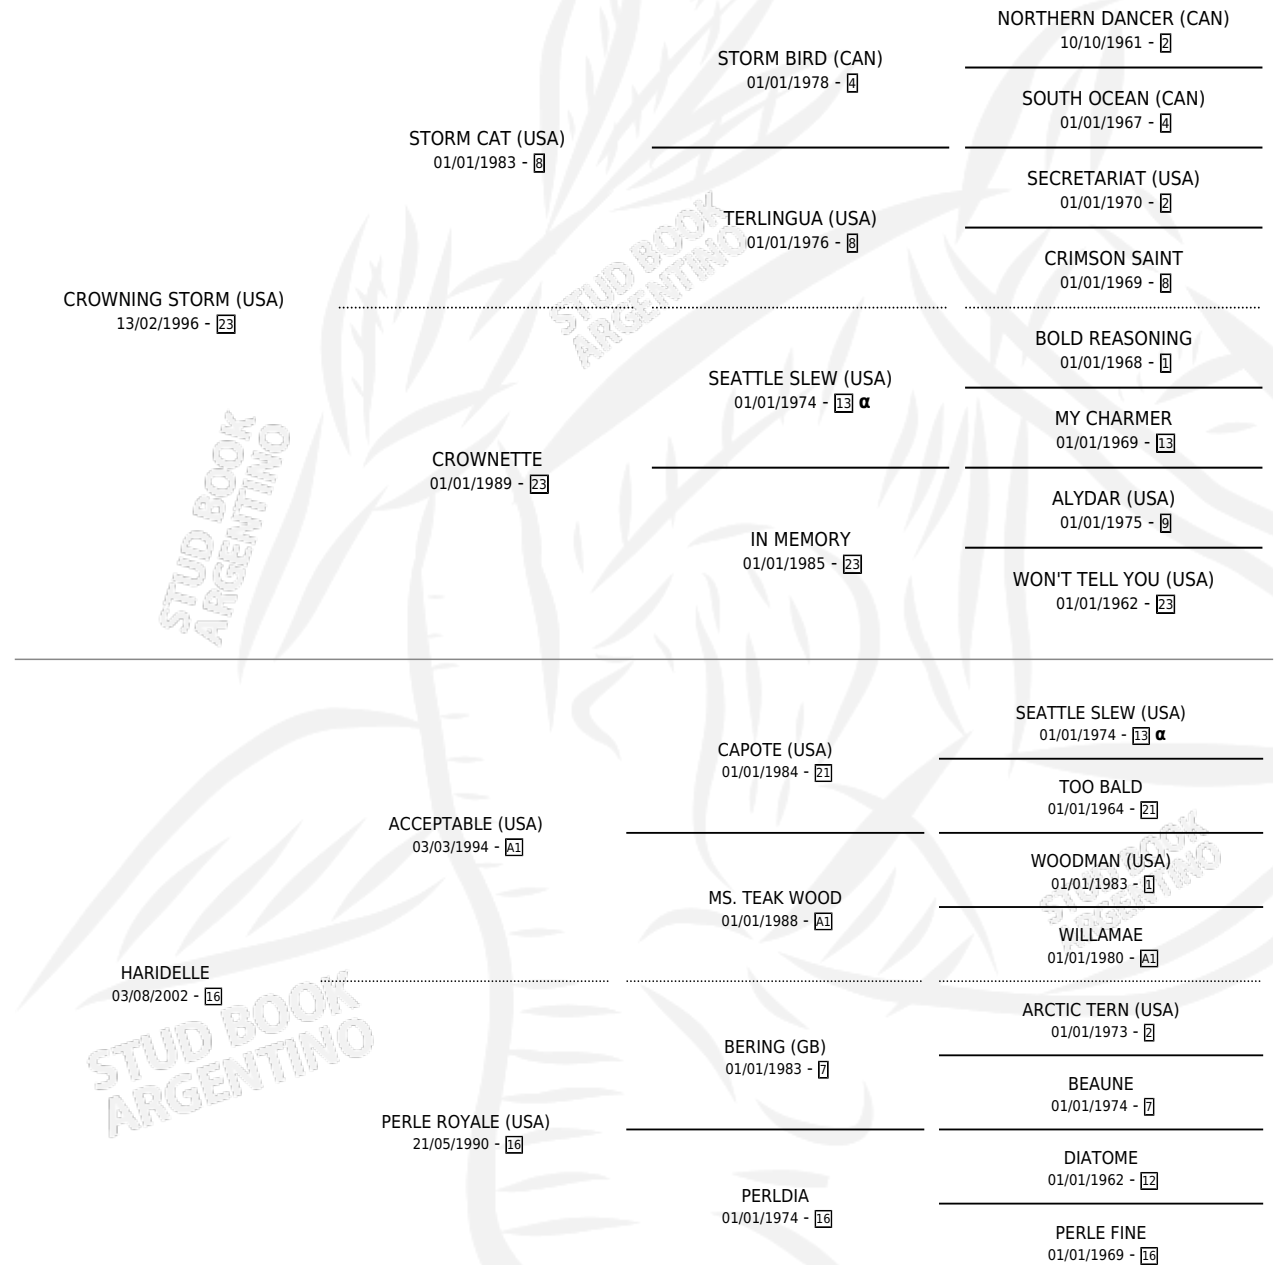

HARIDELLO

por **CROWNING STORM (USA)** y **HARIDELLE** por **ACCEPTABLE (USA)**

Argentina · Macho · Zaino · SP · 19/07/2010
Familia 16-b · Volumen 40

ESTADO

TIPIFICACIÓN SANGUÍNEA	X
TIPIFICACIÓN POR ADN	X
PASAPORTE	X
IDENTIFICACIÓN POR MICROCHIP	X
REPRODUCTOR	X

Lugar de nacimiento: San Ignacio De Loyola
Criador: Lema Roberto

PEDIGREE

INBREEDING : **α**

HARIDELLO

Datos oficiales del Stud Book Argentino

Documento generado el 25/04/2026

studbook.org.ar