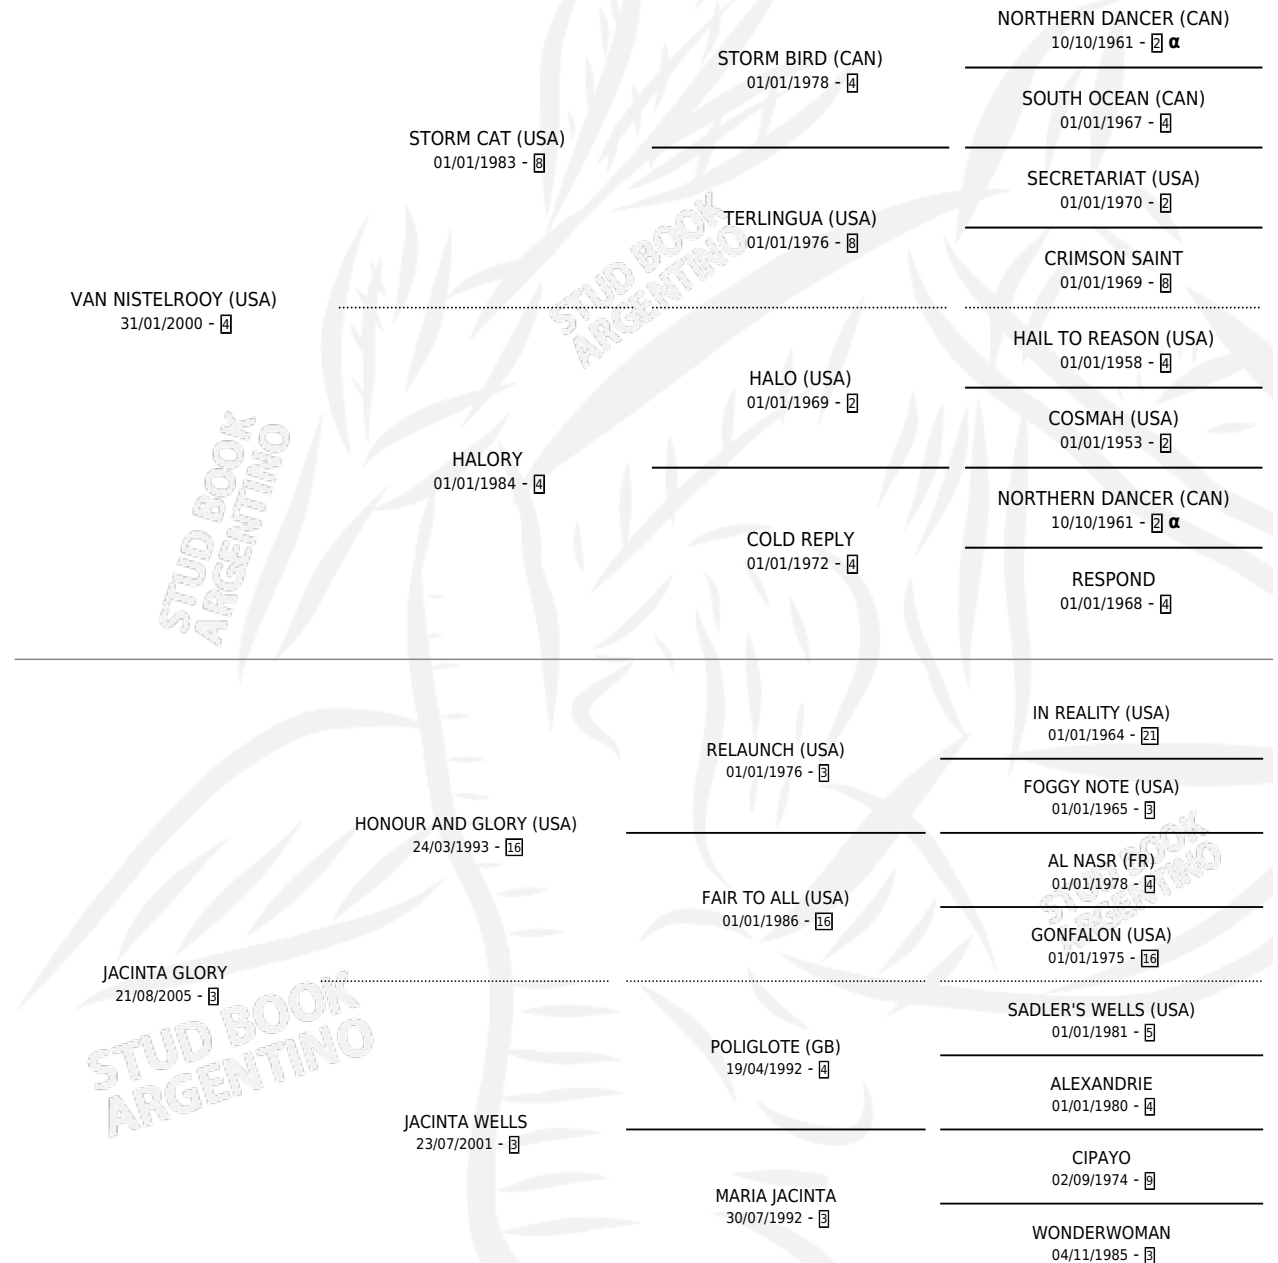

JAZZ VAN

por VAN NISTELROOY (USA) y JACINTA GLORY por
HONOUR AND GLORY (USA)

Argentina · Macho · Zaino Doradillo · SP · 19/07/2010
Familia 3-e · Volumen 40

ESTADO

TIPIFICACIÓN SANGUÍNEA	X
TIPIFICACIÓN POR ADN	✓
PASAPORTE	✓
IDENTIFICACIÓN POR MICROCHIP	✓
REPRODUCTOR	X

Lugar de nacimiento: Firmamento

Criador: Firmamento

PEDIGREE

INBREEDING : α

CAMPAÑA

Solo carreras oficiales de Argentina

POR EDAD

EDAD	CC	1°	2°	3°	4°	5°	NP	CLC	CLG	CLCG1	CLGG1	IMPORTE	GANANCIA / CC
2 AÑOS	5	0	0	0	0	0	5	1	0	0	0	\$0	\$0
4 AÑOS	3	0	0	0	0	0	3	0	0	0	0	\$0	\$0
TOTALES	8	0	0	0	0	0	8	1	0	0	0	\$0	\$0
%		0.0%	0.0%	0.0%	0.0%	0.0%	100%	12.5%	0.0%	0.0%	0.0%		