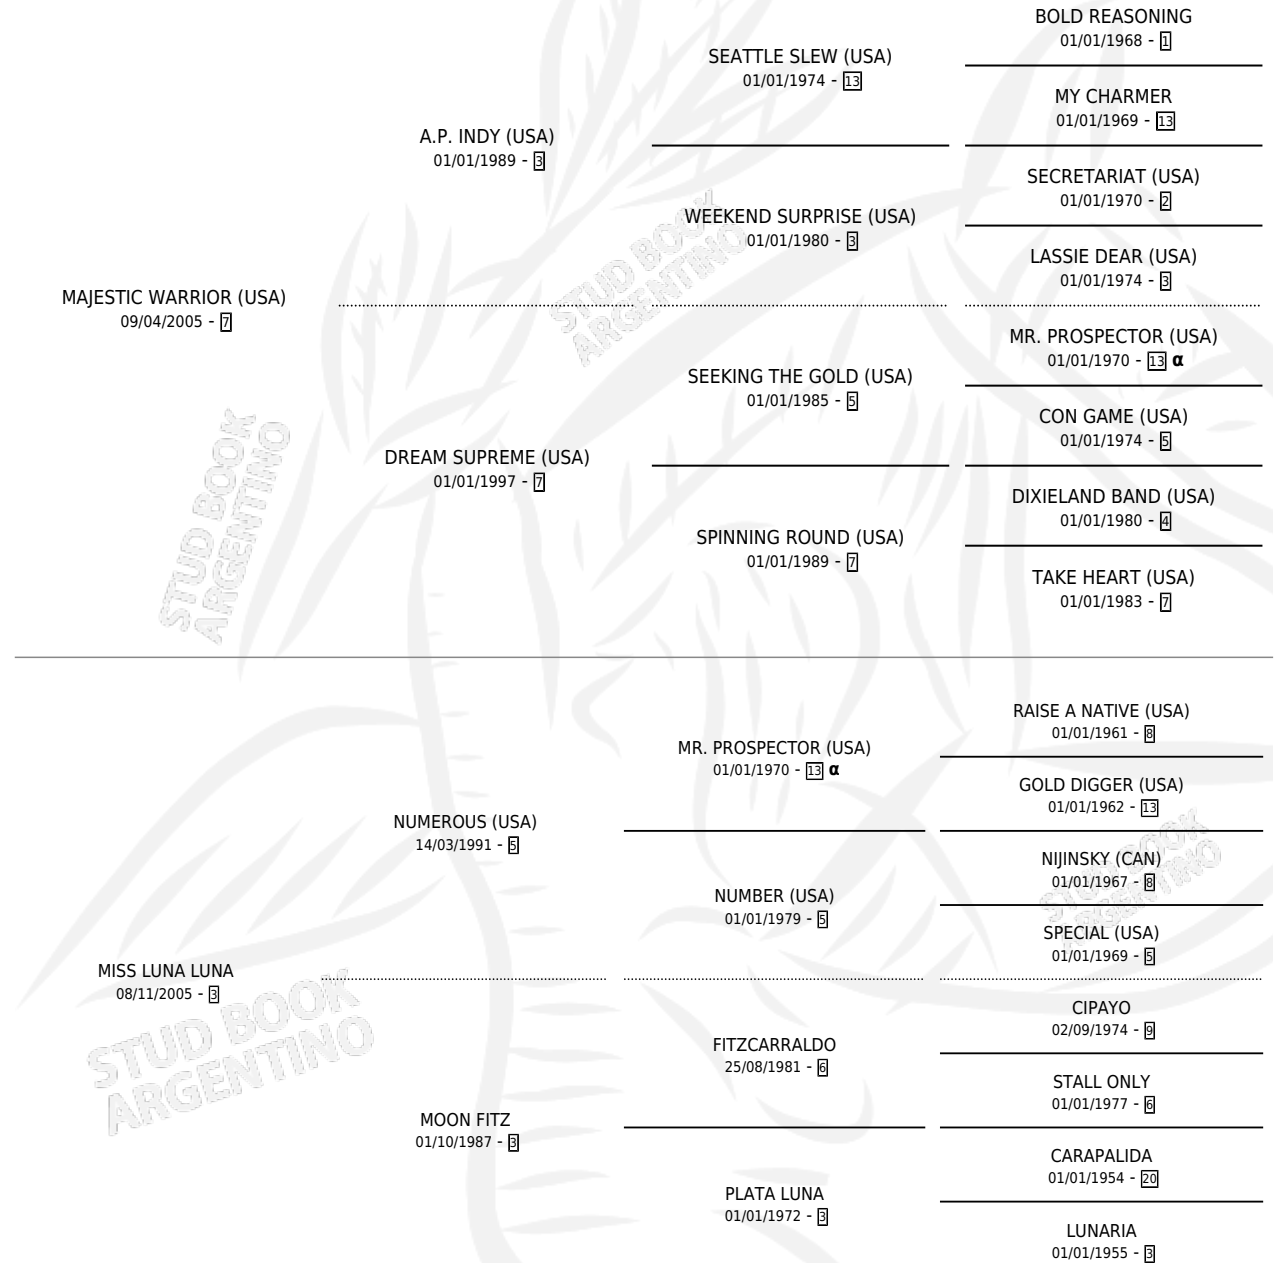

VICTORY DREAM

por MAJESTIC WARRIOR (USA) y MISS LUNA LUNA por
NUMEROUS (USA)

Argentina · Hembra · Zaino · SP · 02/07/2010
Familia 3-o · Volumen 40

ESTADO

TIPIFICACIÓN SANGUÍNEA	X
TIPIFICACIÓN POR ADN	✓
PASAPORTE	✓
IDENTIFICACIÓN POR MICROCHIP	✓
REPRODUCTOR	X

Lugar de nacimiento: Campo particular

Criador: Civile Oscar Luis y Calvani Osvaldo Pascual

PEDIGREE

INBREEDING : α