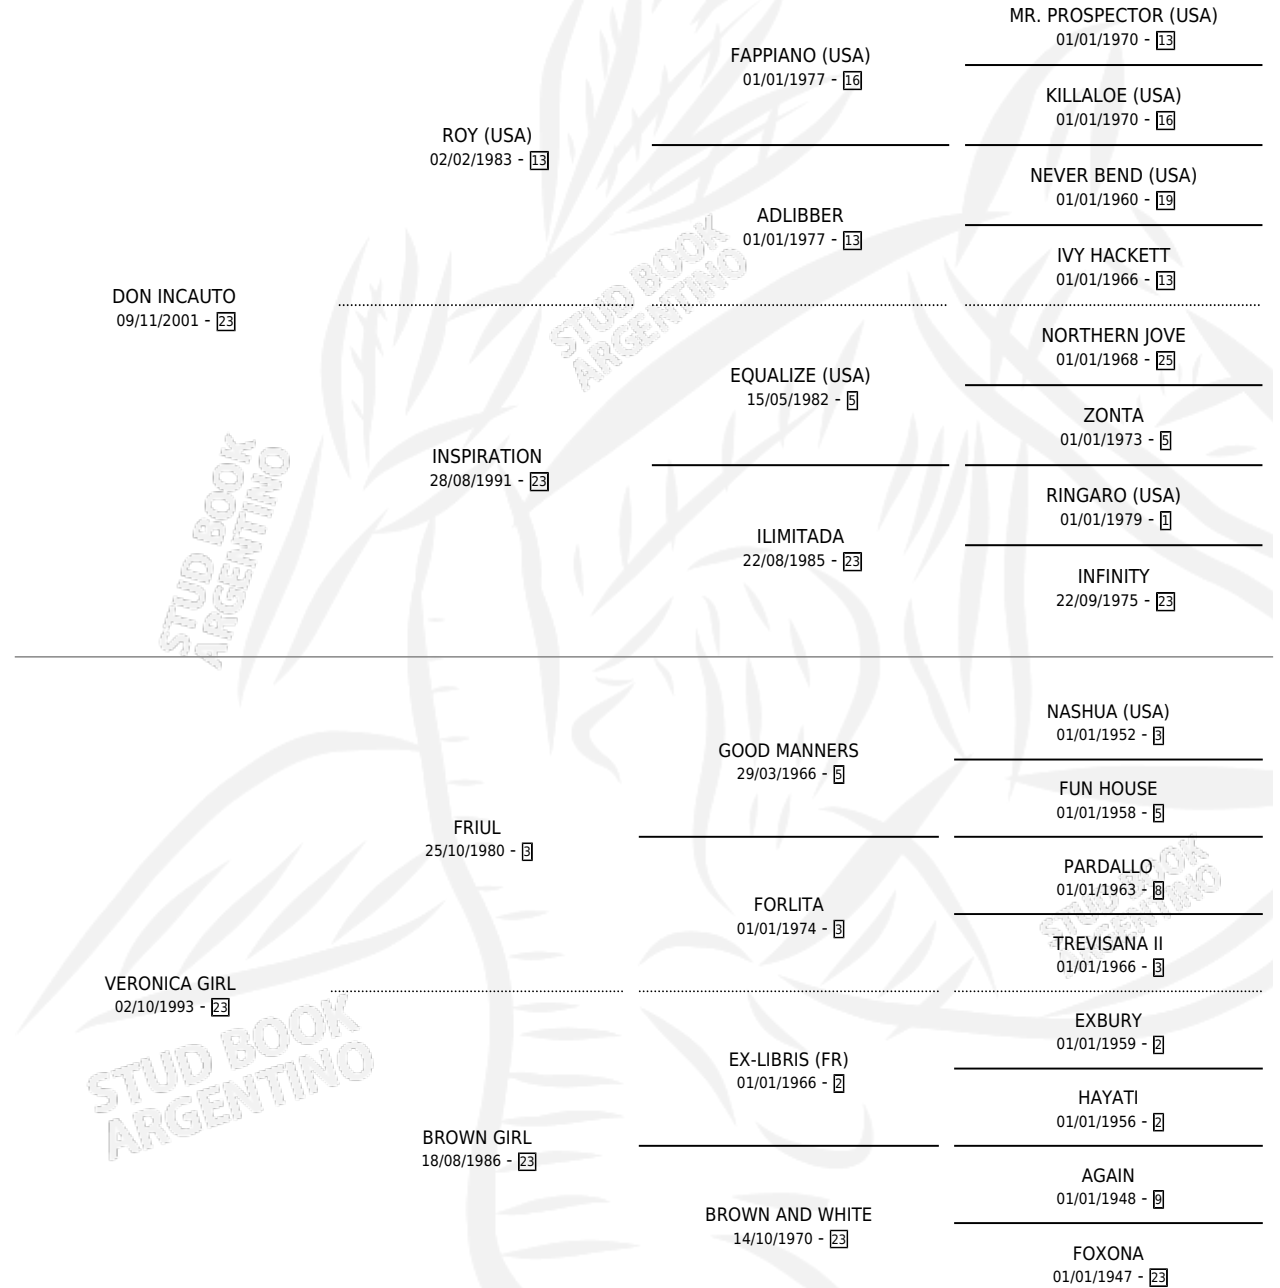

SEÑORA VERONICA

por DON INCAUTO y VERONICA GIRL por FRIUL

Argentina · Hembra · Tordillo · SP · 19/07/2010
Familia 23-a · Volumen 40

ESTADO

TIPIFICACIÓN SANGUÍNEA	X
TIPIFICACIÓN POR ADN	✓
PASAPORTE	✓
IDENTIFICACIÓN POR MICROCHIP	✓
REPRODUCTOR	✓

Lugar de nacimiento: Vadarkblar

Criador: Vadarkblar

~

HIJOS

	MACHOS	HEMBRAS
1 NACIERON	0	1
SIN ACTUACIONES		

PEDIGREE