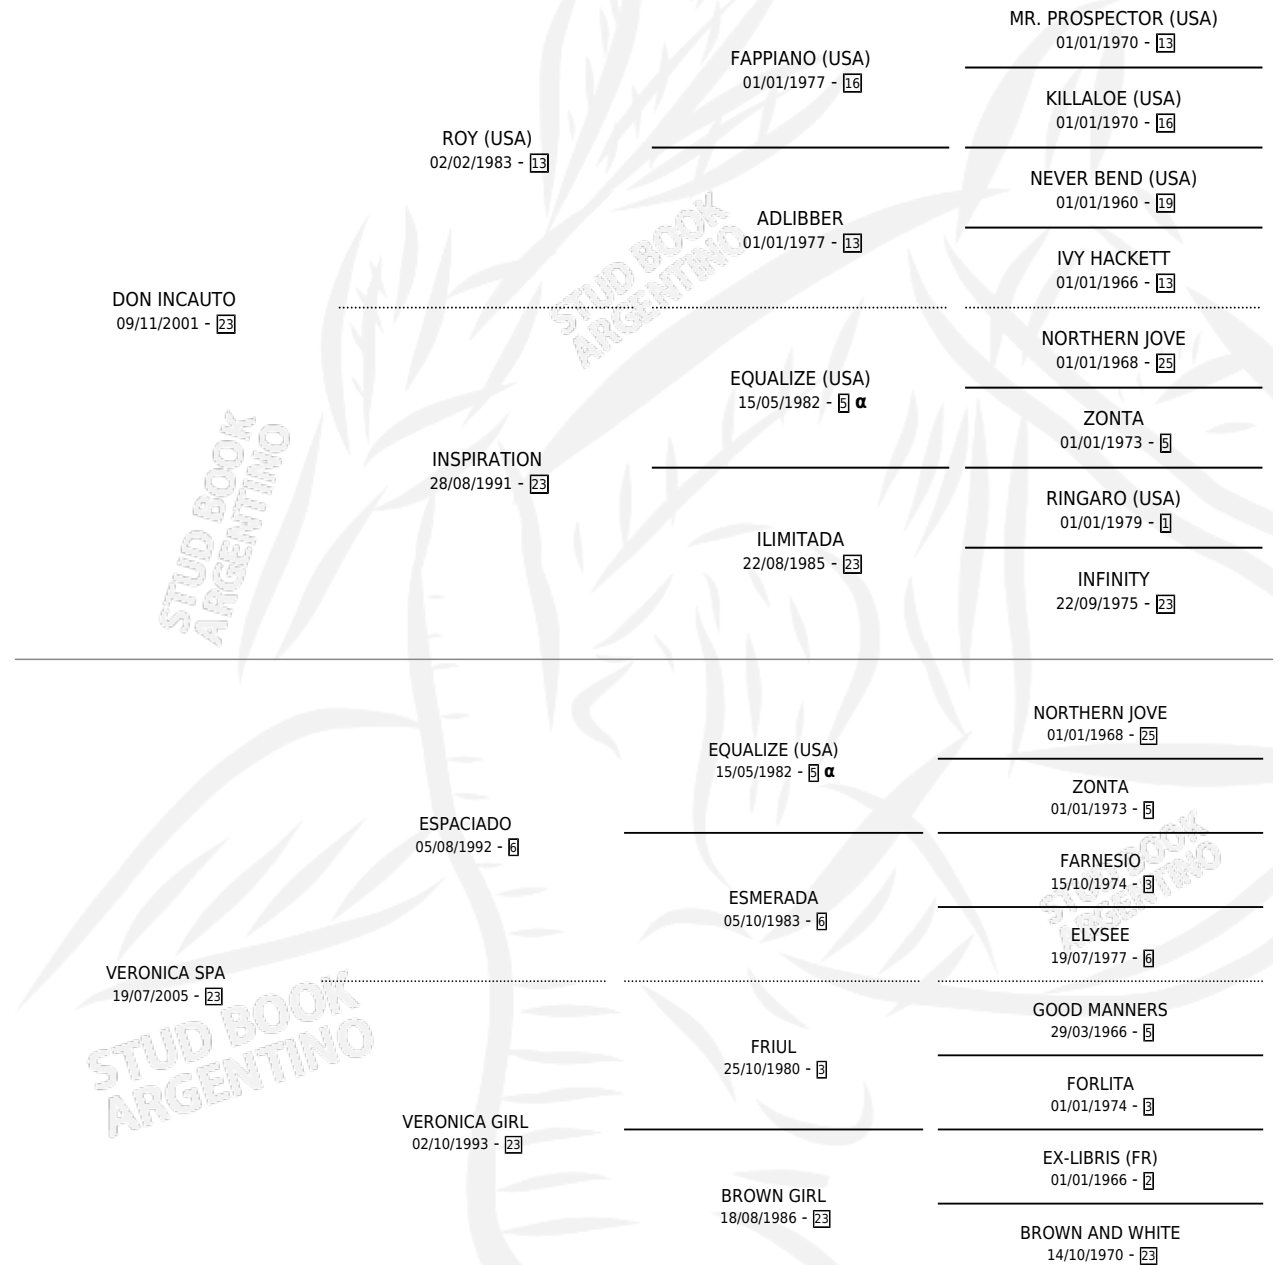

# SEÑOR VERO

por DON INCAUTO y VERONICA SPA por ESPACIADO

Argentina · Macho · Tordillo · SP · 25/07/2010  
Familia 23-a · Volumen 40

## ESTADO

TIPIFICACIÓN SANGUÍNEA	X
TIPIFICACIÓN POR ADN	✓
PASAPORTE	✓
IDENTIFICACIÓN POR MICROCHIP	✓
REPRODUCTOR	X

**Lugar de nacimiento:** Vadarkblar

**Criador:** Vadarkblar

## PEDIGREE

INBREEDING :  $\alpha$