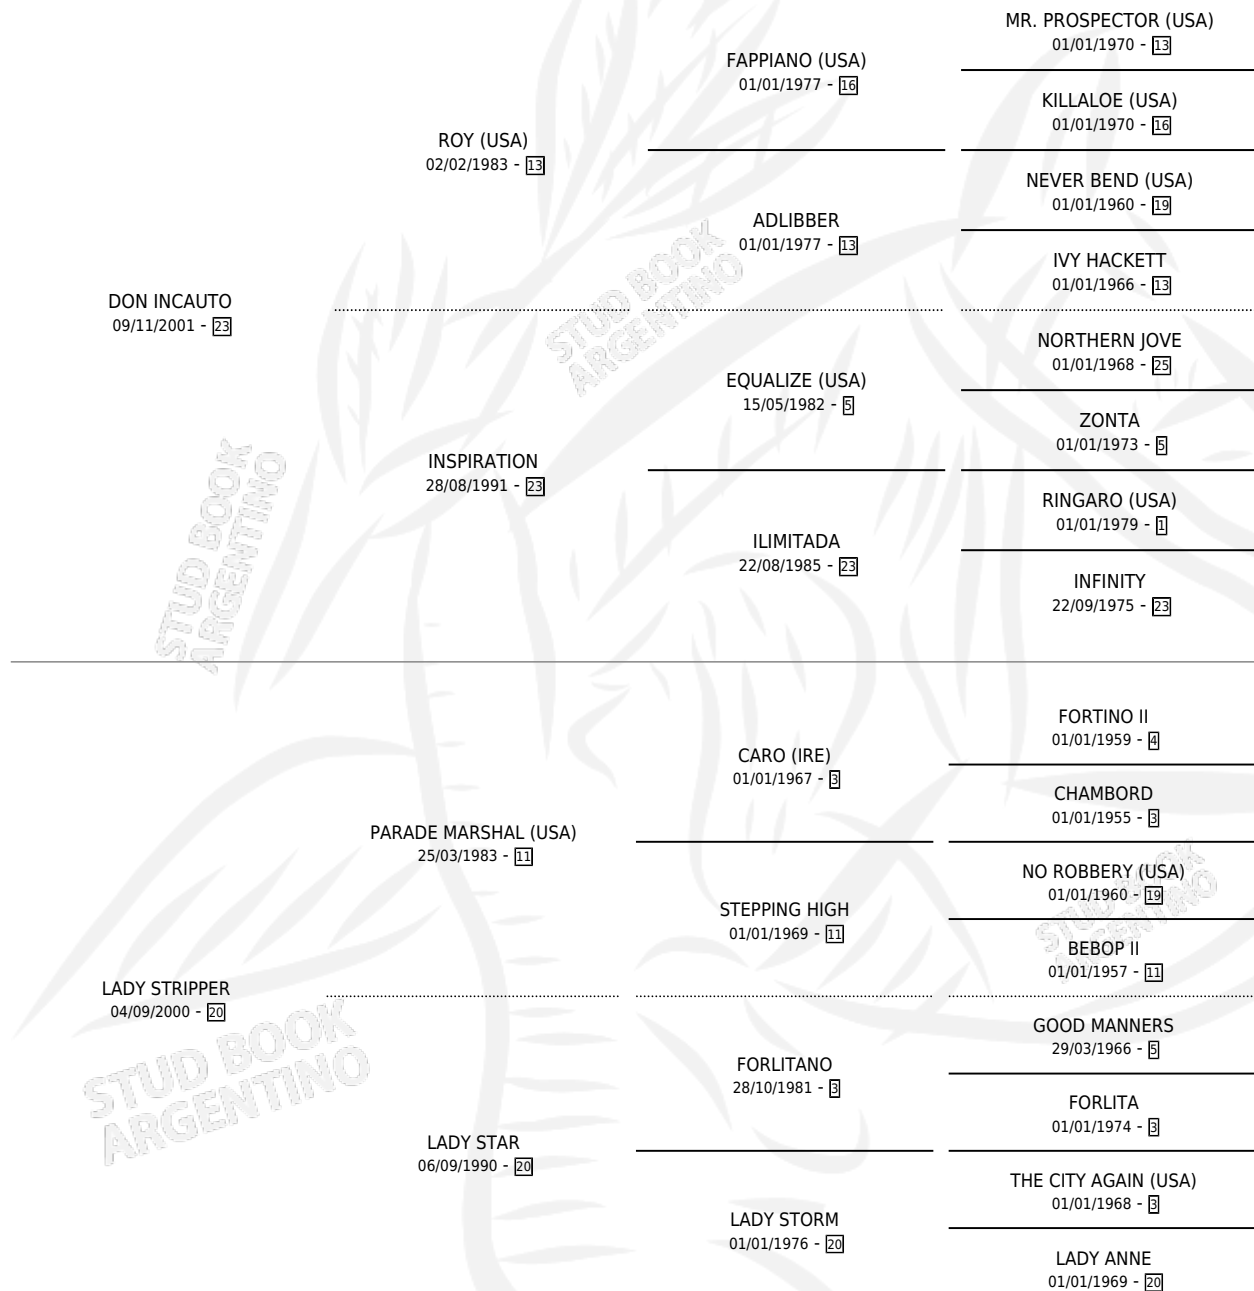

SEÑOR DESNUDISTA

por DON INCAUTO y LADY STRIPPER por PARADE MARSHAL (USA)

Argentina · Macho · Tordillo · SP · 30/07/2010
Familia 20-d · Volumen 40

ESTADO

TIPIFICACIÓN SANGUÍNEA	X
TIPIFICACIÓN POR ADN	✓
PASAPORTE	✓
IDENTIFICACIÓN POR MICROCHIP	✓
REPRODUCTOR	X

Lugar de nacimiento: Vadarkblar

Criador: Vadarkblar

PEDIGREE

CAMPAÑA

Solo carreras oficiales de Argentina

POR EDAD

EDAD	CC	1°	2°	3°	4°	5°	NP	CLC	CLG	CLCG1	CLGG1	IMPORTE	GANANCIA / CC
3 AÑOS	3	0	0	0	0	0	3	0	0	0	0	\$0	\$0
4 AÑOS	9	1	0	0	1	0	7	0	0	0	0	\$39,200	\$4,356
5 AÑOS	3	0	0	0	0	0	3	0	0	0	0	\$2,460	\$820
TOTALES	15	1	0	0	1	0	13	0	0	0	0	\$41,660	\$2,777
%		6.7%	0.0%	0.0%	6.7%	0.0%	86.7%	0.0%	0.0%	0.0%	0.0%		