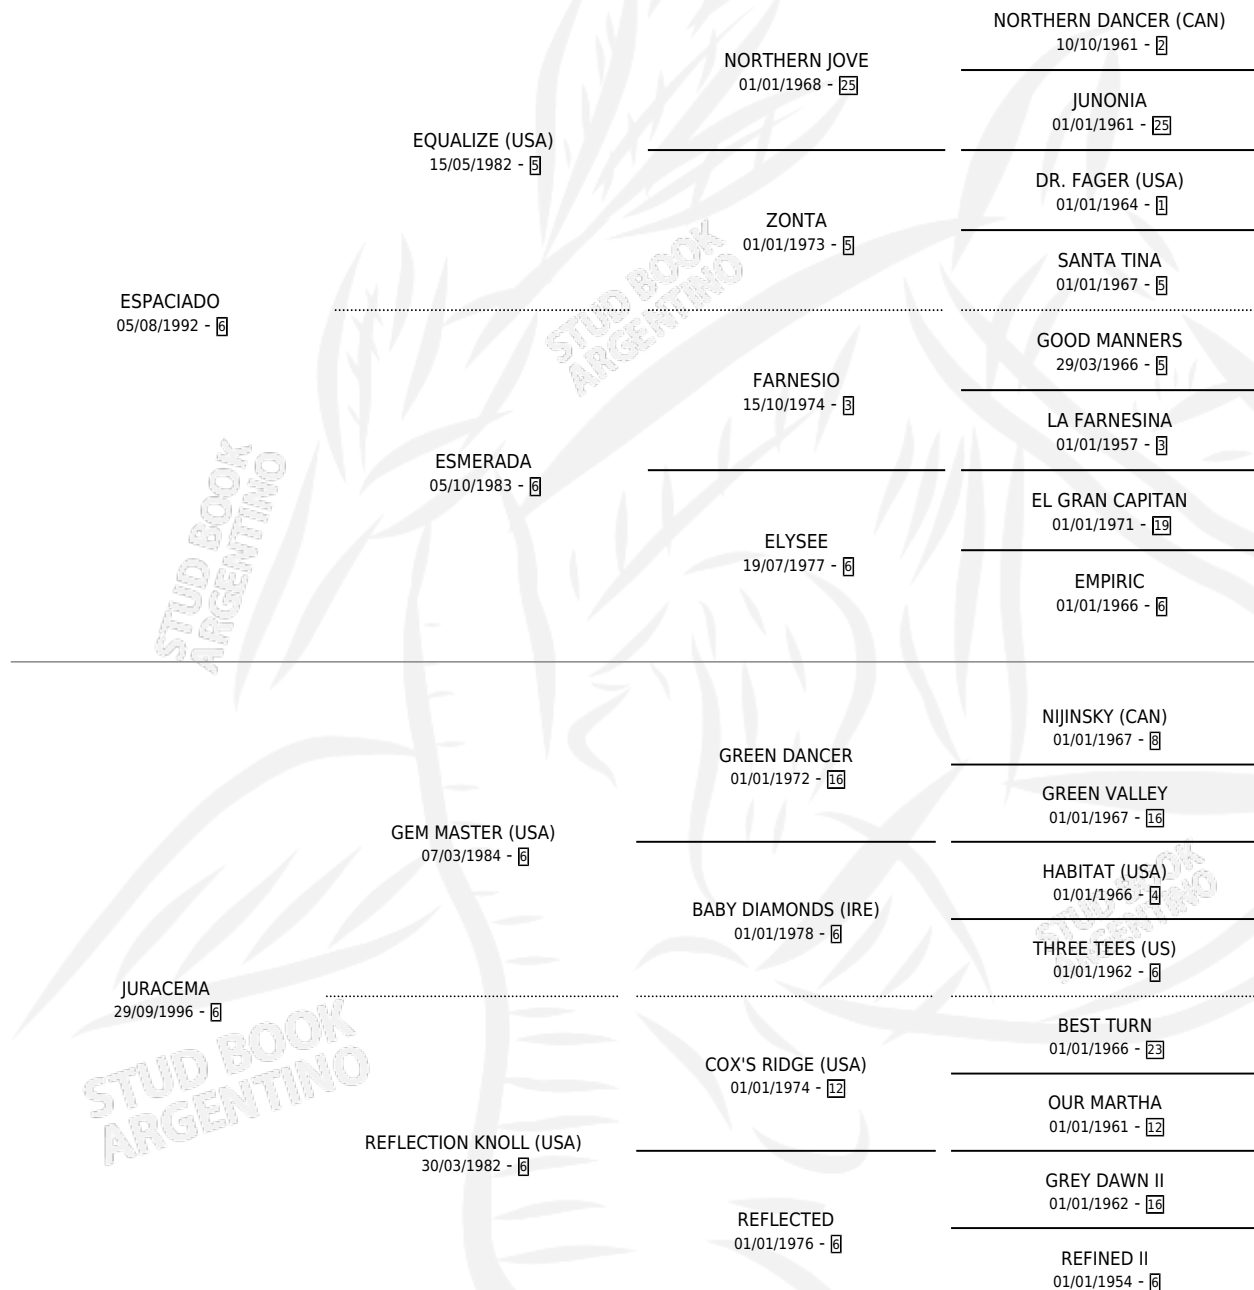

ES JURADO

por **ESPACIADO** y **JURACEMA** por **GEM MASTER (USA)**

Argentina · Macho · Tordillo · SP · 28/07/2010
Familia 6-d · Volumen 40

ESTADO

TIPIFICACIÓN SANGUÍNEA	X
TIPIFICACIÓN POR ADN	✓
PASAPORTE	✓
IDENTIFICACIÓN POR MICROCHIP	✓
REPRODUCTOR	X

Lugar de nacimiento: Vadarkblar

Criador: Vadarkblar

PEDIGREE

CAMPAÑA

Solo carreras oficiales de Argentina

POR EDAD

EDAD	CC	1°	2°	3°	4°	5°	NP	CLC	CLG	CLCG1	CLGG1	IMPORTE	GANANCIA / CC
3 AÑOS	4	0	0	0	0	0	4	0	0	0	0	\$0	\$0
4 AÑOS	4	0	0	0	1	0	3	0	0	0	0	\$5,000	\$1,250
5 AÑOS	9	2	2	0	1	1	3	0	0	0	0	\$156,837	\$17,426
TOTALES	17	2	2	0	2	1	10	0	0	0	0	\$161,837	\$9,520
%		11.8%	11.8%	0.0%	11.8%	5.9%	58.8%	0.0%	0.0%	0.0%	0.0%		