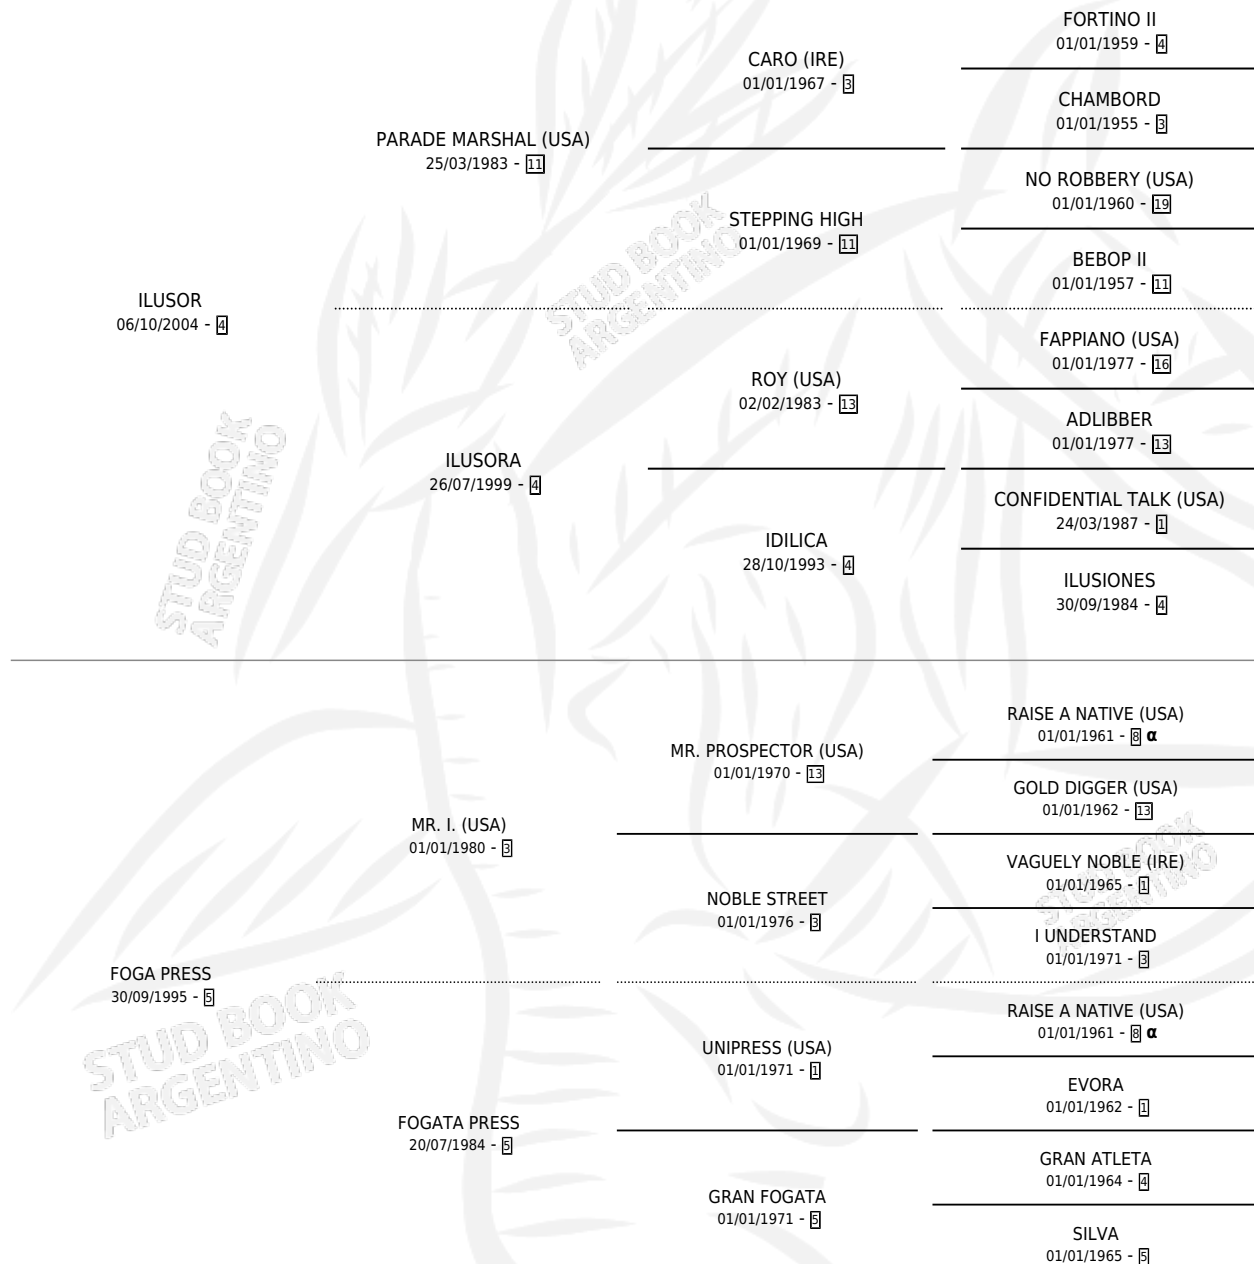

LITTLE ILUSION

por ILUSOR y FOGA PRESS por MR. I. (USA)

Argentina · Macho · Alazan · SP · 18/07/2010
Familia 5-j · Volumen 40

ESTADO

TIPIFICACIÓN SANGUÍNEA	X
TIPIFICACIÓN POR ADN	✓
PASAPORTE	✓
IDENTIFICACIÓN POR MICROCHIP	✓
REPRODUCTOR	X

Lugar de nacimiento: Milenaria

Criador: Sin dato

PEDIGREE

INBREEDING : α

CAMPAÑA

Solo carreras oficiales de Argentina

POR EDAD

EDAD	CC	1°	2°	3°	4°	5°	NP	CLC	CLG	CLCG1	CLGG1	IMPORTE	GANANCIA / CC
2 AÑOS	3	1	1	0	1	0	0	0	0	0	0	\$66,000	\$22,000
4 AÑOS	4	1	0	1	0	2	0	0	0	0	0	\$82,160	\$20,540
5 AÑOS	5	0	0	1	1	0	3	1	0	0	0	\$12,300	\$2,460
TOTALES	12	2	1	2	2	2	3	1	0	0	0	\$160,460	\$13,372
%		16.7%	8.3%	16.7%	16.7%	16.7%	25.0%	8.3%	0.0%	0.0%	0.0%		

Ganador de 2 carreras en San Isidro y Palermo - \$160,460, a los 2 y 4 años.

POR DISTANCIA

HIPODROMO	CC	1°	2°	3°	4°	5°	NP	CLC	CLG	CLCG1	CLGG1	IMPORTE
PALERMO	5	1	0	1	1	1	1	0	0	0	0	\$77,100
1200 MTS	2	1	0	0	0	0	1	0	0	0	0	\$62,000
1000 MTS	2	0	0	0	1	1	0	0	0	0	0	\$7,100
1400 MTS	1	0	0	1	0	0	0	0	0	0	0	\$8,000
SAN ISIDRO	7	1	1	1	1	1	2	1	0	0	0	\$83,360
1000 MTS	3	0	0	1	0	1	1	1	0	0	0	\$17,360
1100 MTS	1	0	0	0	0	0	1	0	0	0	0	\$0
1400 MTS	3	1	1	0	1	0	0	0	0	0	0	\$66,000