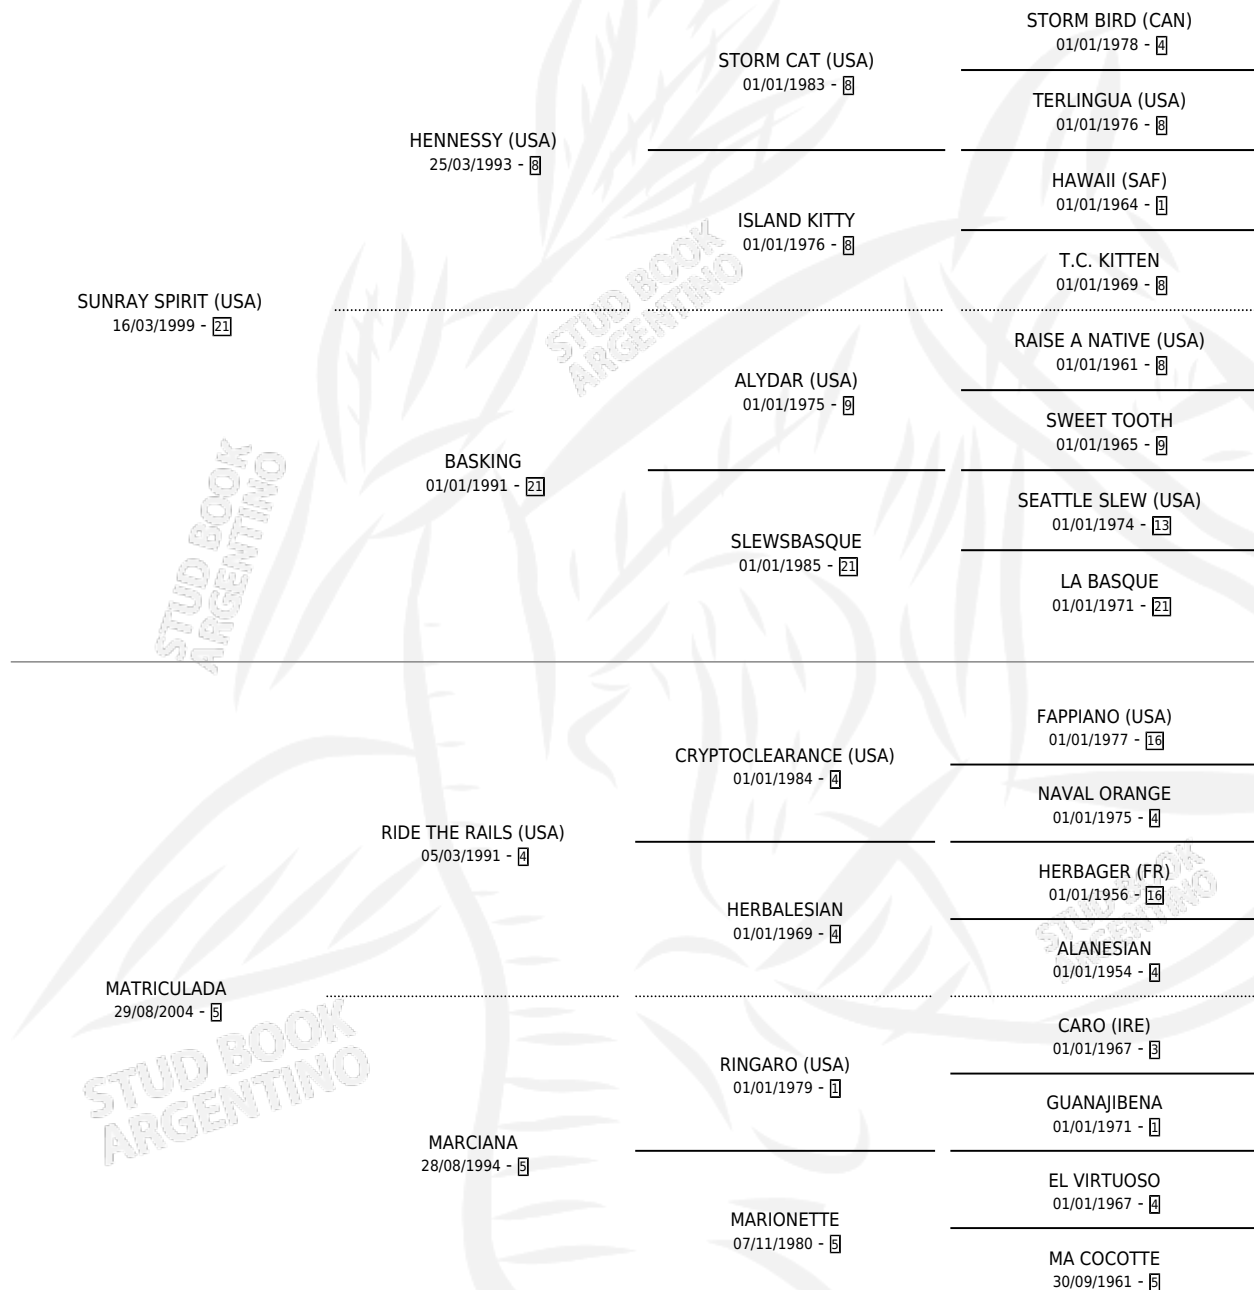

MADAME JOY

por **SUNRAY SPIRIT (USA)** y **MATRICULADA** por **RIDE THE RAILS (USA)**

Argentina · Hembra · Zaino · SP · 30/07/2010
Familia 5-c · Volumen 40

ESTADO

TIPIFICACIÓN SANGUÍNEA	X
TIPIFICACIÓN POR ADN	✓
PASAPORTE	✓
IDENTIFICACIÓN POR MICROCHIP	✓
REPRODUCTOR	✓

Lugar de nacimiento: Abolengo
Criador: Abolengo

~

HIJOS

	MACHOS	HEMBRAS
6 NACIERON	4	2
2 CORRIERON	0	2
2 GANARON	0	2
0 GANADORES CL	0 GANADORES GR	0 GANADORES G1

PEDIGREE

CAMPAÑA

Solo carreras oficiales de Argentina