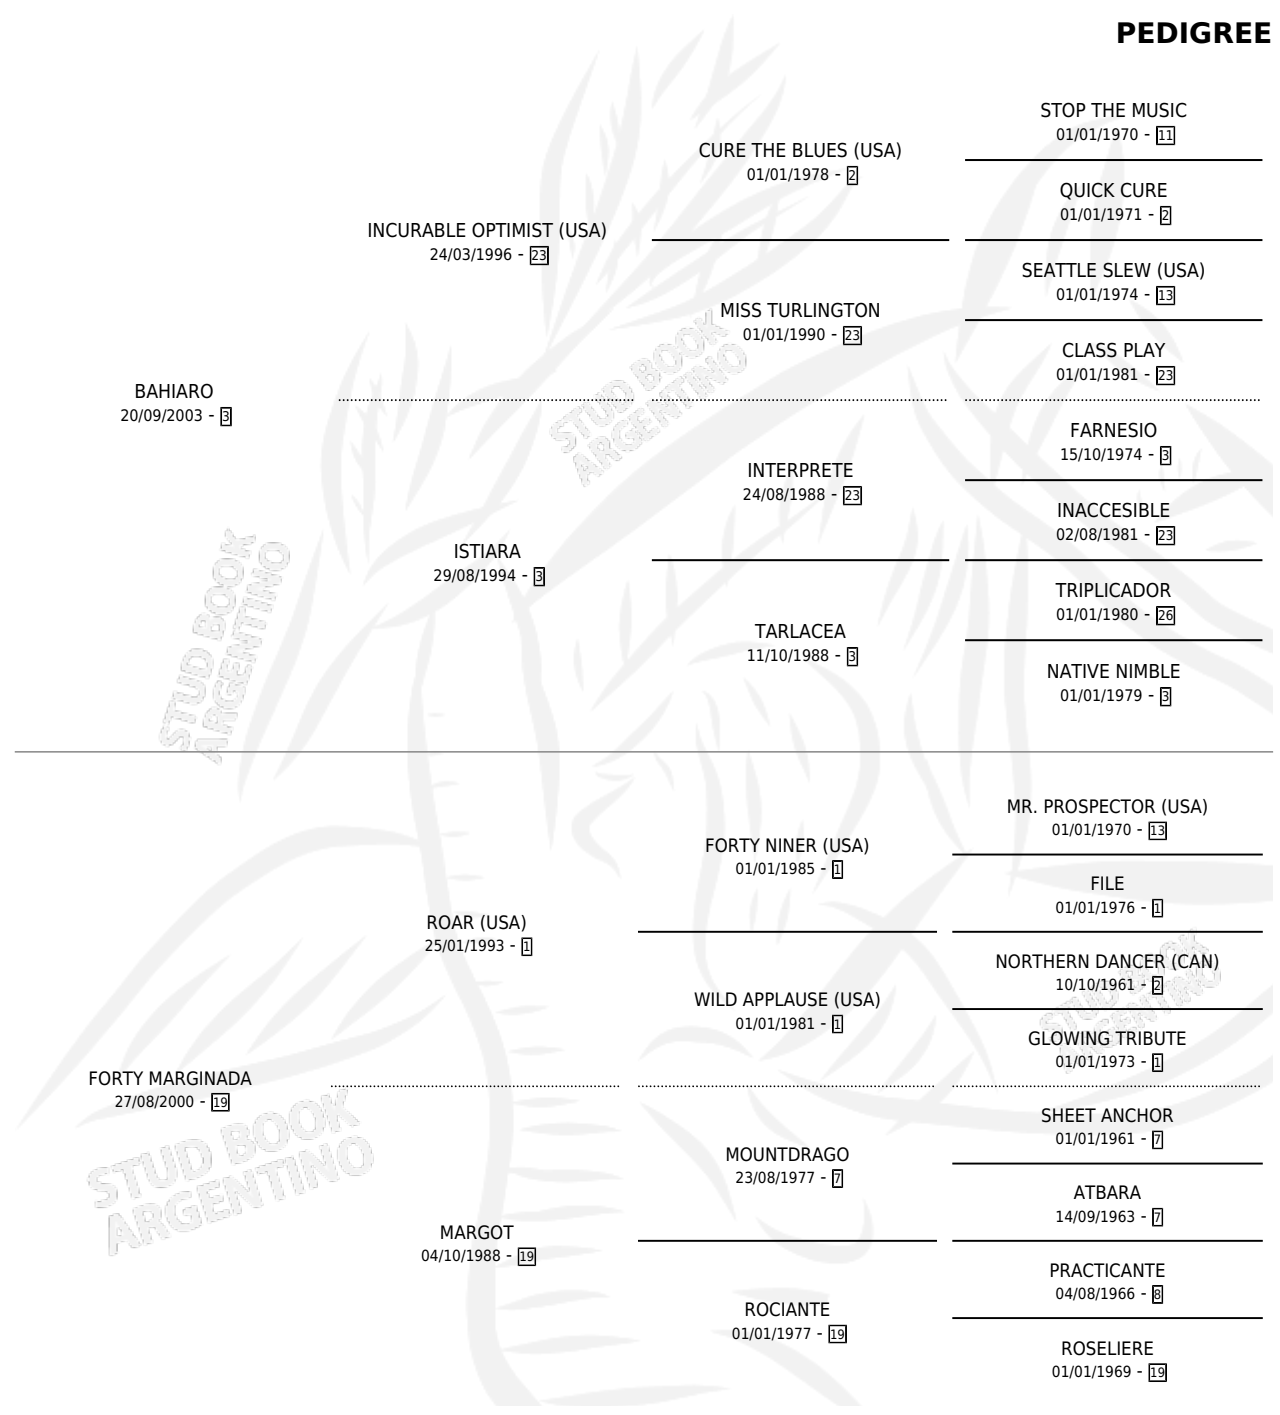

RUTENDO

por **BAHIARO** y **FORTY MARGINADA** por **ROAR (USA)**

Argentina · Macho · Alazan · SP · 18/07/2010
Familia 19 · Volumen 40

ESTADO

TIPIFICACIÓN SANGUÍNEA	X
TIPIFICACIÓN POR ADN	✓
PASAPORTE	✓
IDENTIFICACIÓN POR MICROCHIP	✓
REPRODUCTOR	X

Lugar de nacimiento: El Paraiso
Criador: De Mas De Dos S.R.L. y B.V.P. S.A.

PEDIGREE