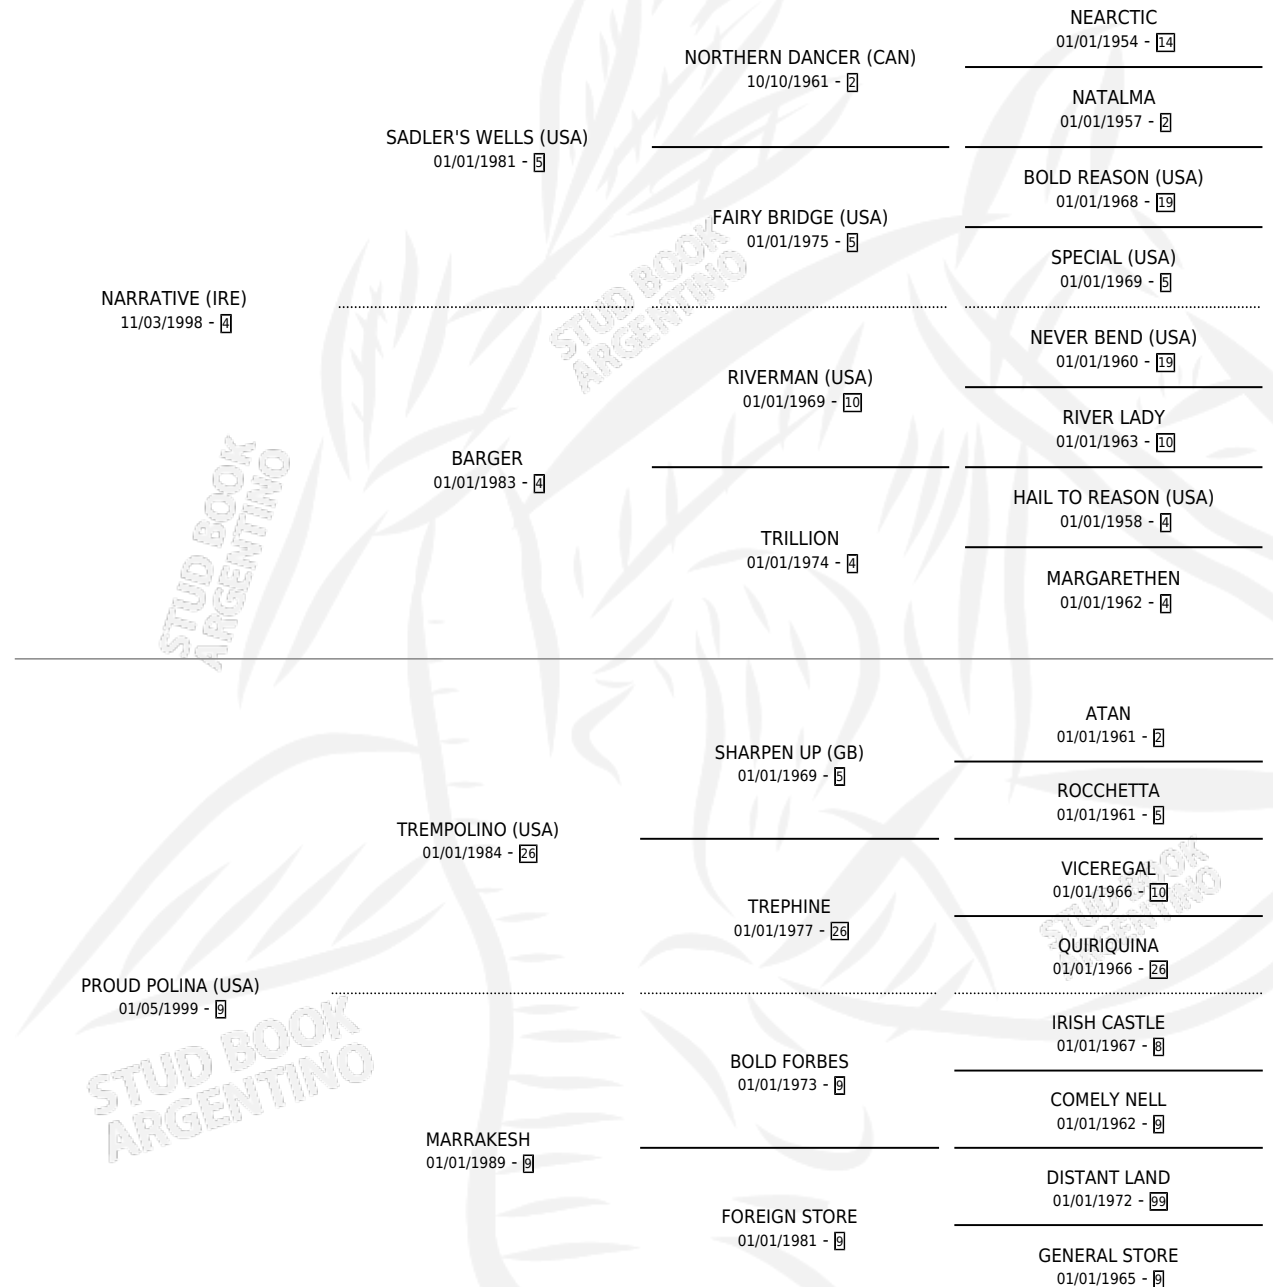

SOHNI

por **NARRATIVE (IRE)** y **PROUD POLINA (USA)** por
TREMPOLINO (USA)

Argentina · Hembra · Zaino · SP · 04/07/2010
Familia 9-e · Volumen 40

ESTADO

TIPIFICACIÓN SANGUÍNEA	X
TIPIFICACIÓN POR ADN	✓
PASAPORTE	✓
IDENTIFICACIÓN POR MICROCHIP	✓
REPRODUCTOR	✓

Lugar de nacimiento: Loma Linda
Criador: Pan American Bloodstock S.R.L.

~

HIJOS

	MACHOS	HEMBRAS
4 NACIERON	2	2
SIN ACTUACIONES		

PEDIGREE