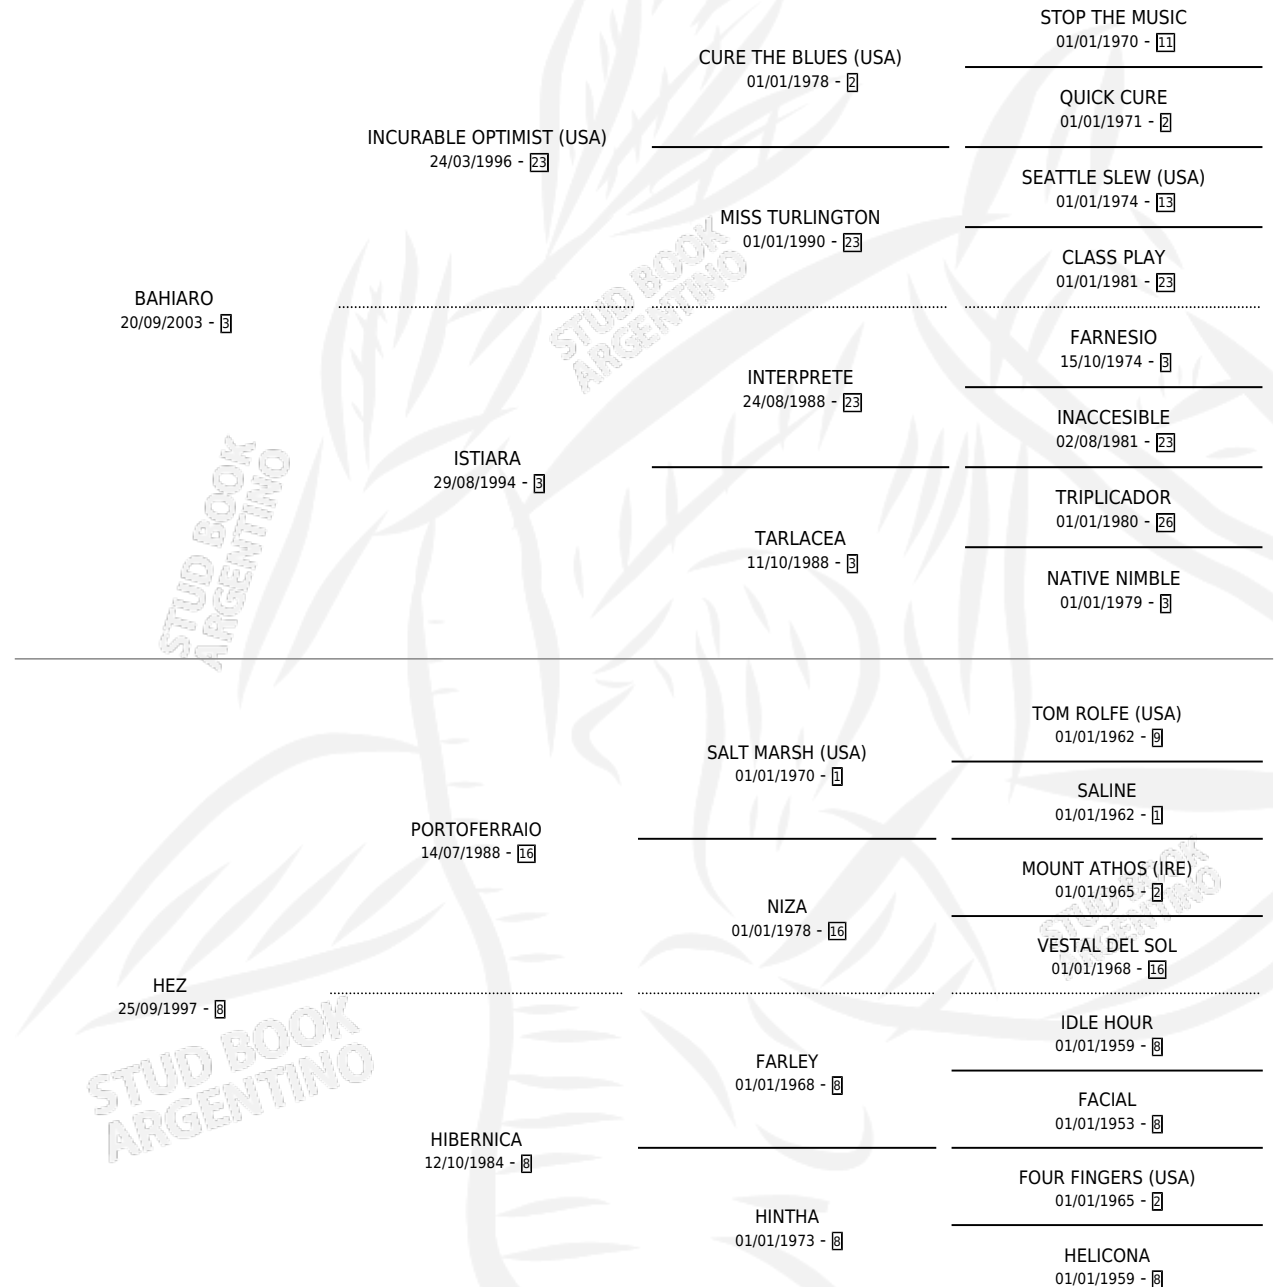

OH BAHIA

por **BAHIARO** y **HEZ** por **PORTOFERRAIO**

Argentina · Hembra · Zaino · SP · 05/08/2010
Familia 8-j · Volumen 40

ESTADO

TIPIFICACIÓN SANGUÍNEA	X
TIPIFICACIÓN POR ADN	✓
PASAPORTE	✓
IDENTIFICACIÓN POR MICROCHIP	✓
REPRODUCTOR	✓

Lugar de nacimiento: El Tala

Criador: El Tala

~

HIJOS

	MACHOS	HEMBRAS
8 NACIERON	3	5
4 CORRIERON	1	3
2 GANARON	1	1
0 GANADORES CL	0 GANADORES GR	0 GANADORES G1

PEDIGREE