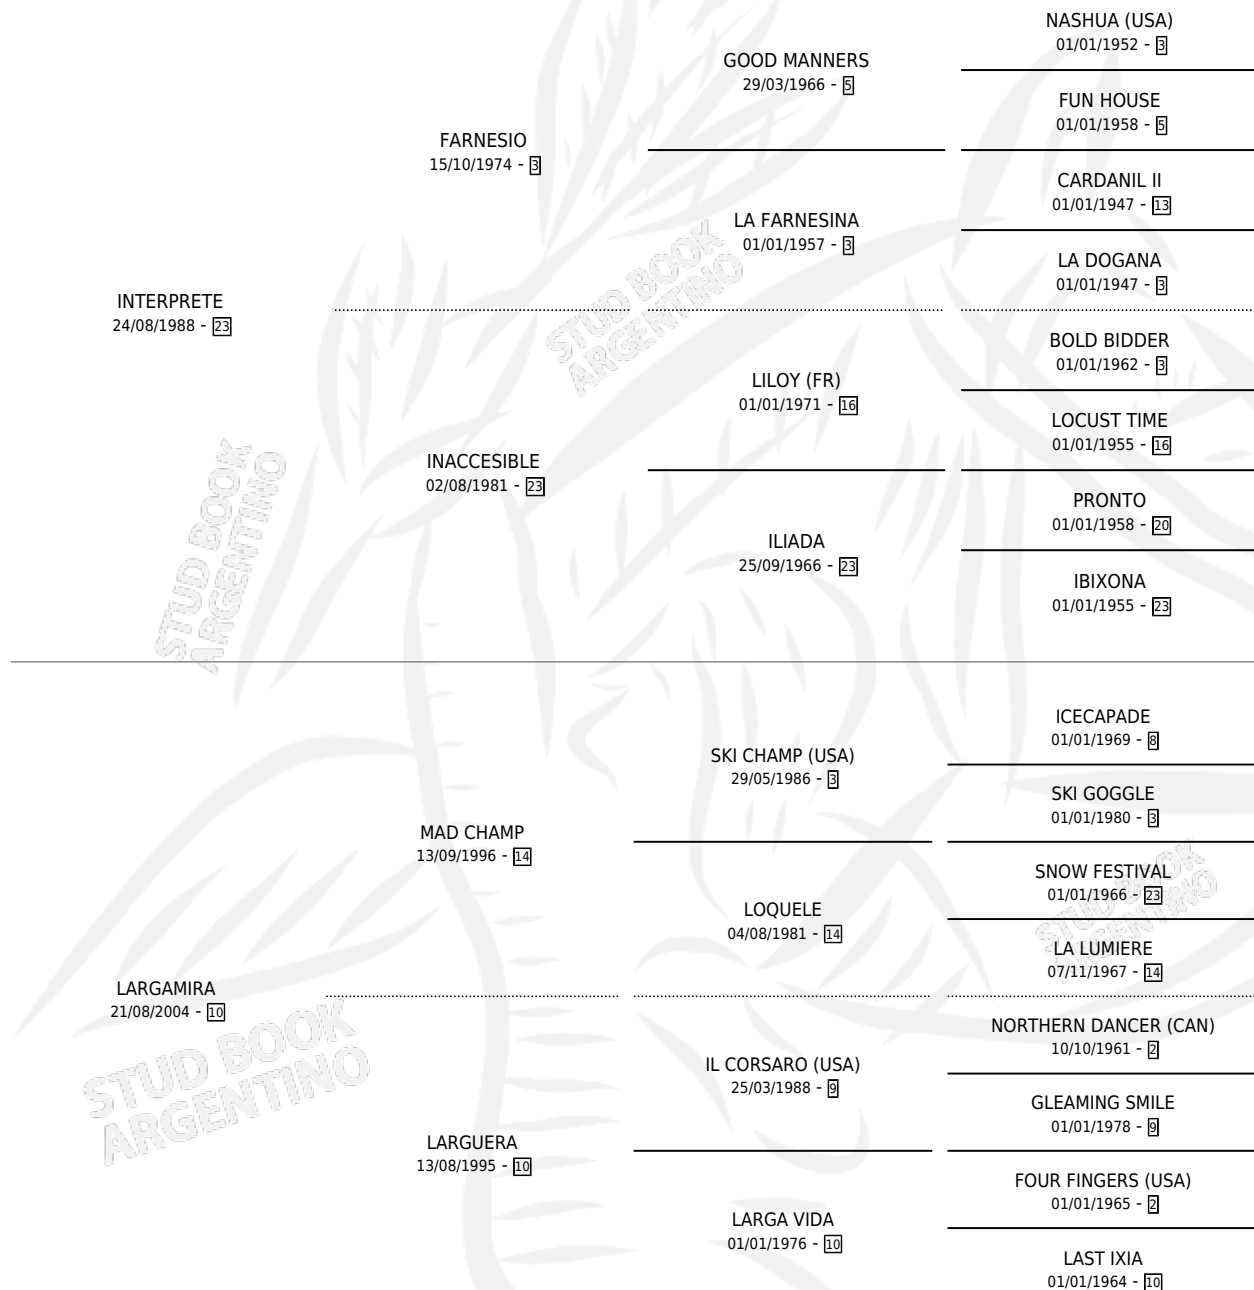

LARGA ALIANZA

por INTERPRETE y LARGAMIRA por MAD CHAMP

Argentina · Hembra · Zaino · SP · 05/08/2010
Familia 10-a · Volumen 40

ESTADO

TIPIFICACIÓN SANGUÍNEA	X
TIPIFICACIÓN POR ADN	✓
PASAPORTE	✓
IDENTIFICACIÓN POR MICROCHIP	✓
REPRODUCTOR	✓

Lugar de nacimiento: El Tala

Criador: El Tala

~

HIJOS

	MACHOS	HEMBRAS
6 NACIERON	4	2
2 CORRIERON	1	1
2 GANARON	1	1
0 GANADORES CL	0 GANADORES GR	0 GANADORES G1

PEDIGREE

CAMPAÑA

Solo carreras oficiales de Argentina