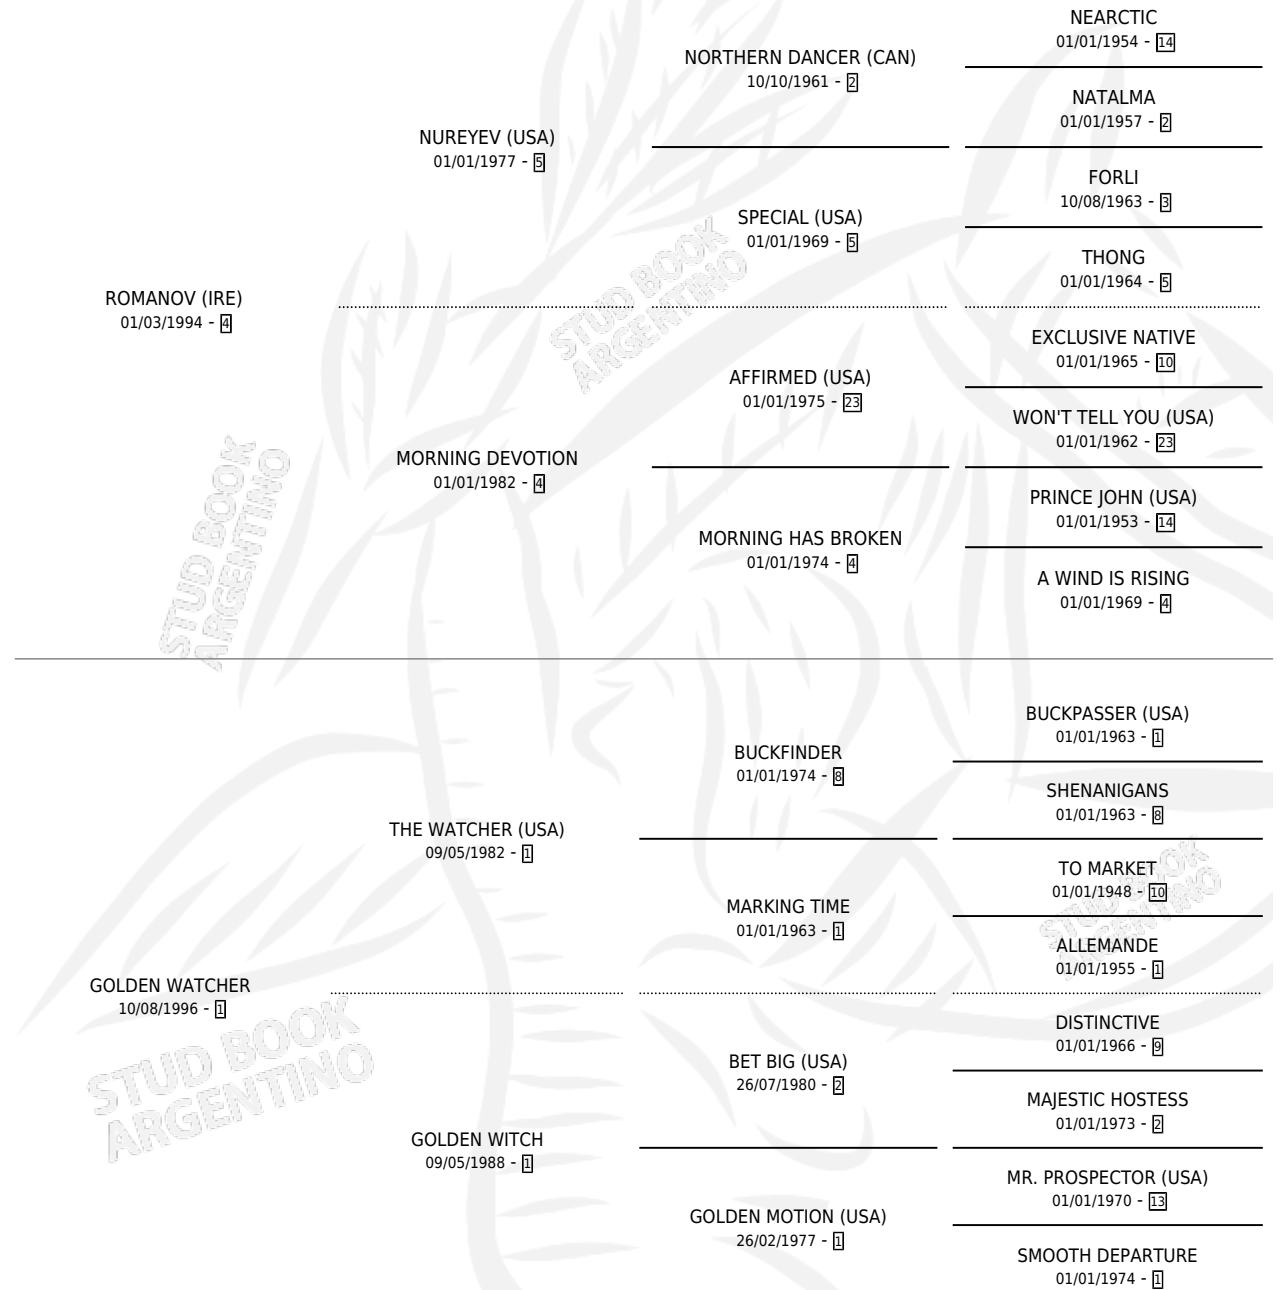

QUETA MANUCHA

por ROMANOV (IRE) y GOLDEN WATCHER por THE WATCHER (USA)

Argentina · Hembra · Zaino Doradillo · SP · 05/08/2010
Familia 1-n · Volumen 40

ESTADO

TIPIFICACIÓN SANGUÍNEA	X
TIPIFICACIÓN POR ADN	✓
PASAPORTE	✓
IDENTIFICACIÓN POR MICROCHIP	✓
REPRODUCTOR	X

Lugar de nacimiento: El Tala
Criador: El Tala

PEDIGREE

CAMPAÑA

Solo carreras oficiales de Argentina

POR EDAD

EDAD	CC	1°	2°	3°	4°	5°	NP	CLC	CLG	CLCG1	CLGG1	IMPORTE	GANANCIA / CC
2 AÑOS	1	0	0	0	0	0	1	0	0	0	0	\$0	\$0
3 AÑOS	7	1	0	0	0	1	5	0	0	0	0	\$54,400	\$7,771
TOTALES	8	1	0	0	0	1	6	0	0	0	0	\$54,400	\$6,800
%		12.5%	0.0%	0.0%	0.0%	12.5%	75.0%	0.0%	0.0%	0.0%	0.0%		