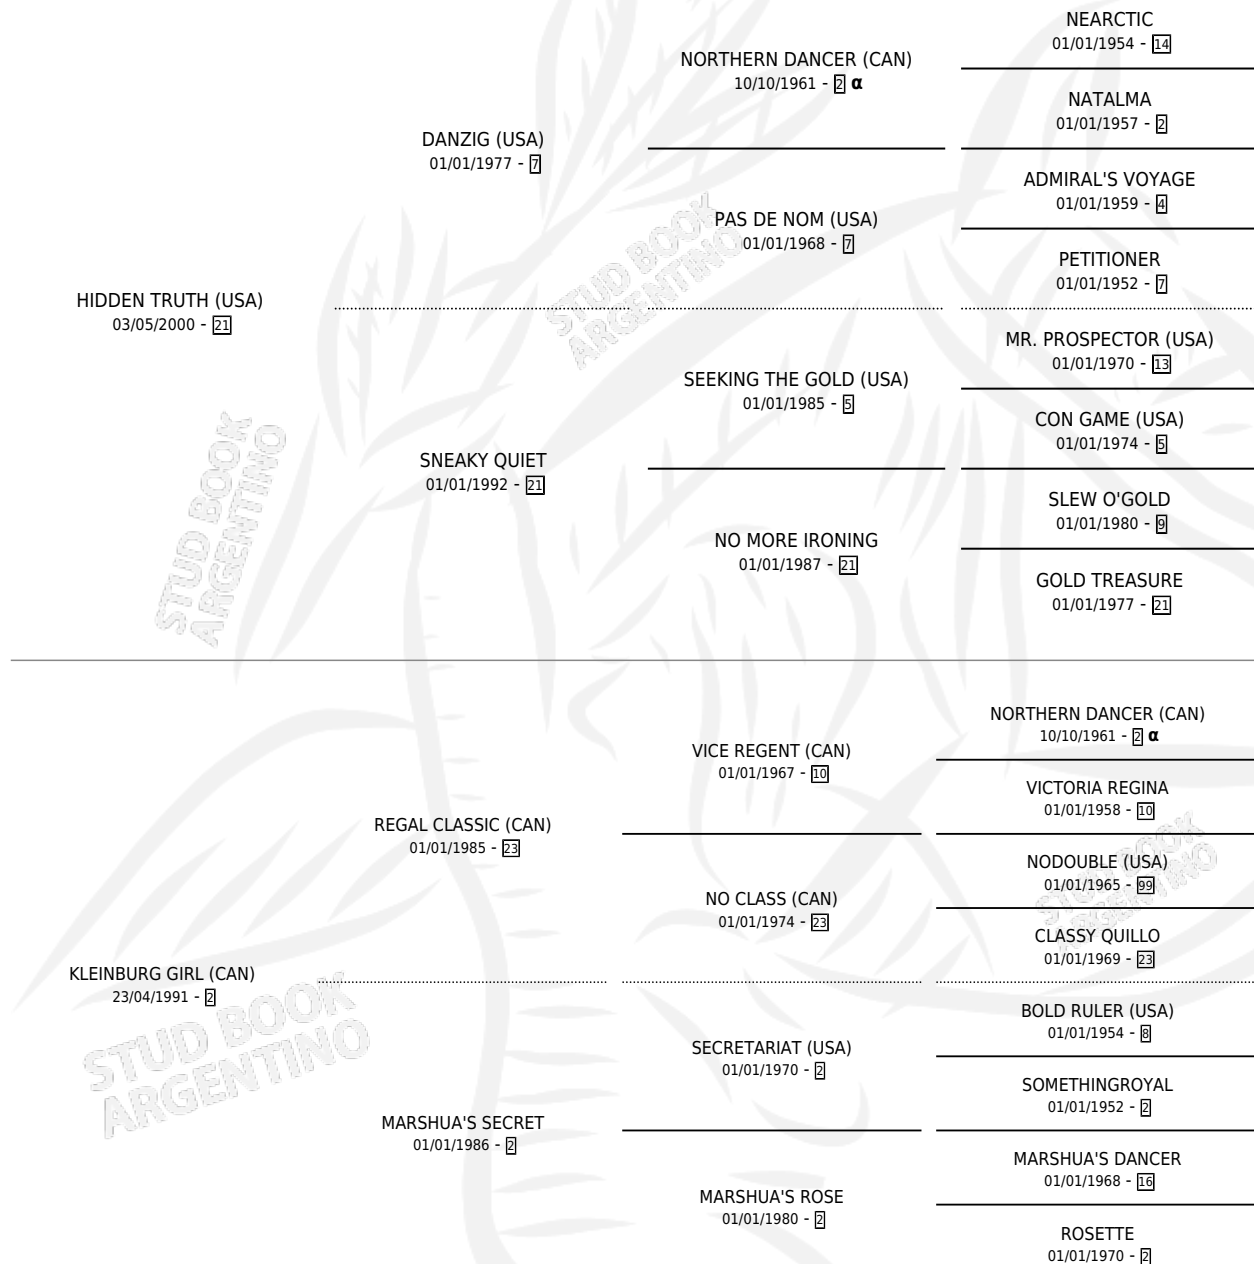

KLEPTOMANO DAN

por **HIDDEN TRUTH (USA)** y **KLEINBURG GIRL (CAN)** por **REGAL CLASSIC (CAN)**

Argentina · Macho · Zaino · SP · 06/08/2010
Familia 2-n · Volumen 40

ESTADO

TIPIFICACIÓN SANGUÍNEA	X
TIPIFICACIÓN POR ADN	✓
PASAPORTE	✓
IDENTIFICACIÓN POR MICROCHIP	✓
REPRODUCTOR	X

Lugar de nacimiento: Caryjuan
Criador: Caryjuan

PEDIGREE

INBREEDING : α