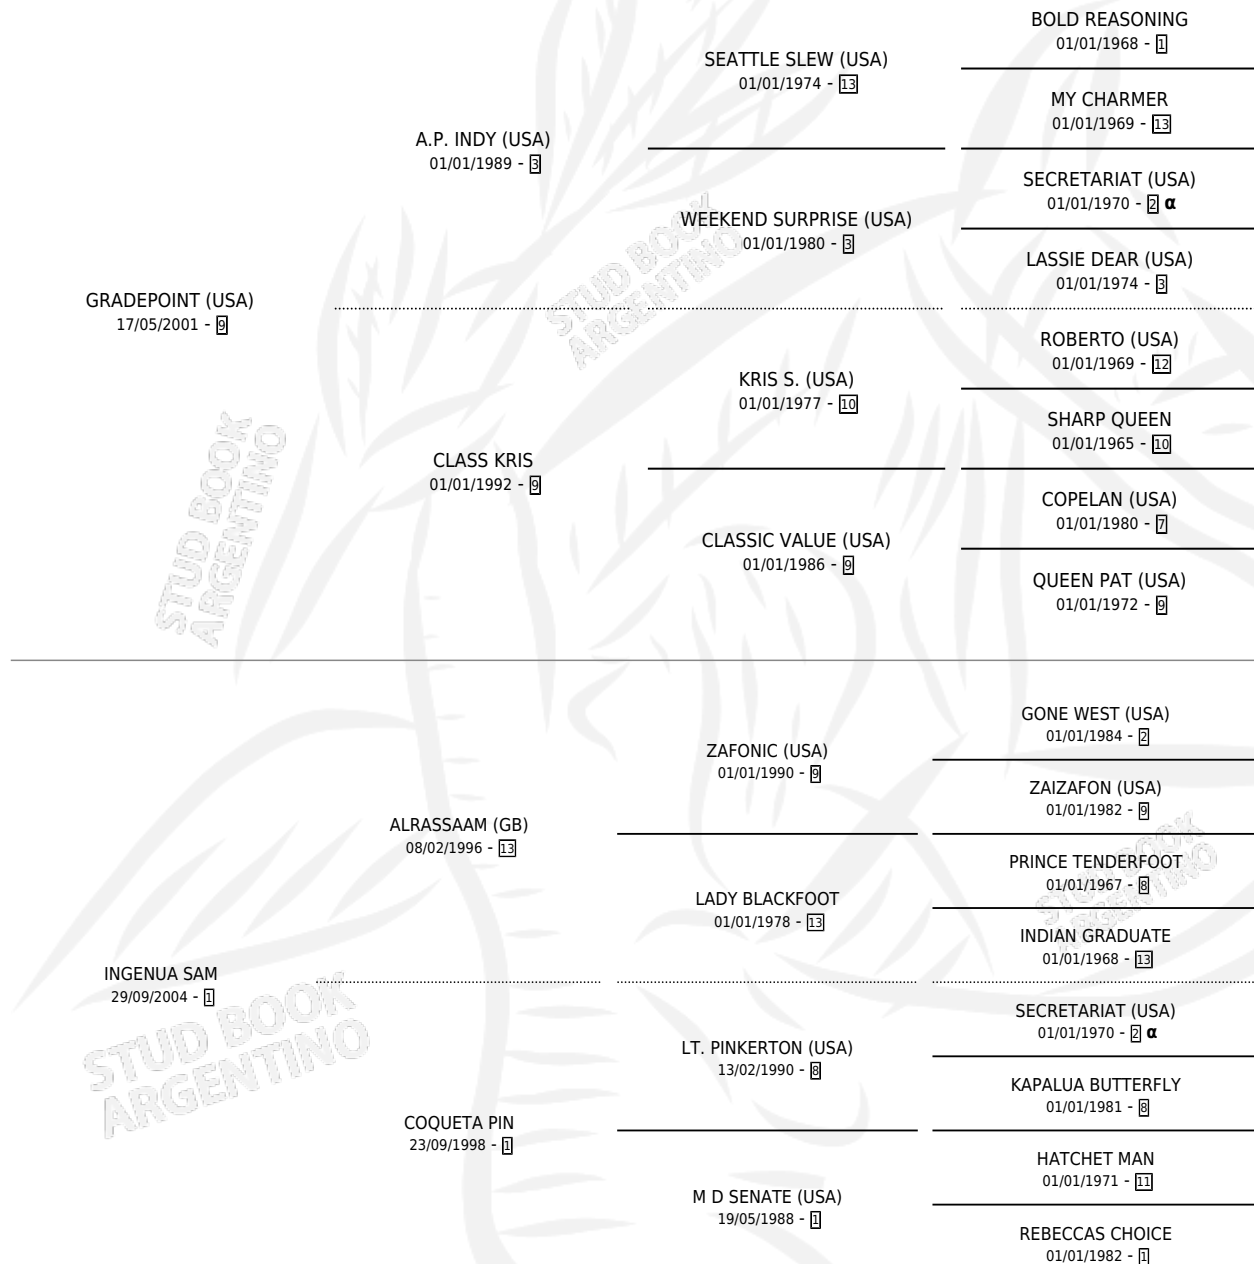

NAIVE INT

por **GRADEPOINT (USA)** y **INGENUA SAM** por **ALRASSAAM (GB)**

Argentina · Hembra · Zaino · SP · 04/08/2010
Familia 1-w · Volumen 40

ESTADO

TIPIFICACIÓN SANGUÍNEA	X
TIPIFICACIÓN POR ADN	✓
PASAPORTE	✓
IDENTIFICACIÓN POR MICROCHIP	✓
REPRODUCTOR	X

Lugar de nacimiento: Caryjuan
Criador: Caryjuan

PEDIGREE

INBREEDING : α

CAMPAÑA

Solo carreras oficiales de Argentina

POR EDAD

EDAD	CC	1°	2°	3°	4°	5°	NP	CLC	CLG	CLCG1	CLGG1	IMPORTE	GANANCIA / CC
3 AÑOS	6	1	0	1	0	0	4	0	0	0	0	\$32,300	\$5,383
4 AÑOS	7	0	3	1	1	0	2	0	0	0	0	\$77,250	\$11,036
5 AÑOS	4	2	2	0	0	0	0	0	0	0	0	\$133,600	\$33,400
TOTALES	17	3	5	2	1	0	6	0	0	0	0	\$243,150	\$14,303
%		17.6%	29.4%	11.8%	5.9%	0.0%	35.3%	0.0%	0.0%	0.0%	0.0%		

Ganadora de 3 carreras en San Isidro y Palermo - \$243,150, a los 3 y 5 años.

POR DISTANCIA

HIPODROMO	CC	1°	2°	3°	4°	5°	NP	CLC	CLG	CLCG1	CLGG1	IMPORTE
PALERMO	9	2	5	1	0	0	1	0	0	0	0	\$203,900
1600 MTS	2	1	1	0	0	0	0	0	0	0	0	\$75,600
1400 MTS	7	1	4	1	0	0	1	0	0	0	0	\$128,300
SAN ISIDRO	8	1	0	1	1	0	5	0	0	0	0	\$39,250
1400 MTS	7	1	0	1	1	0	4	0	0	0	0	\$39,250
1200 MTS	1	0	0	0	0	0	1	0	0	0	0	\$0