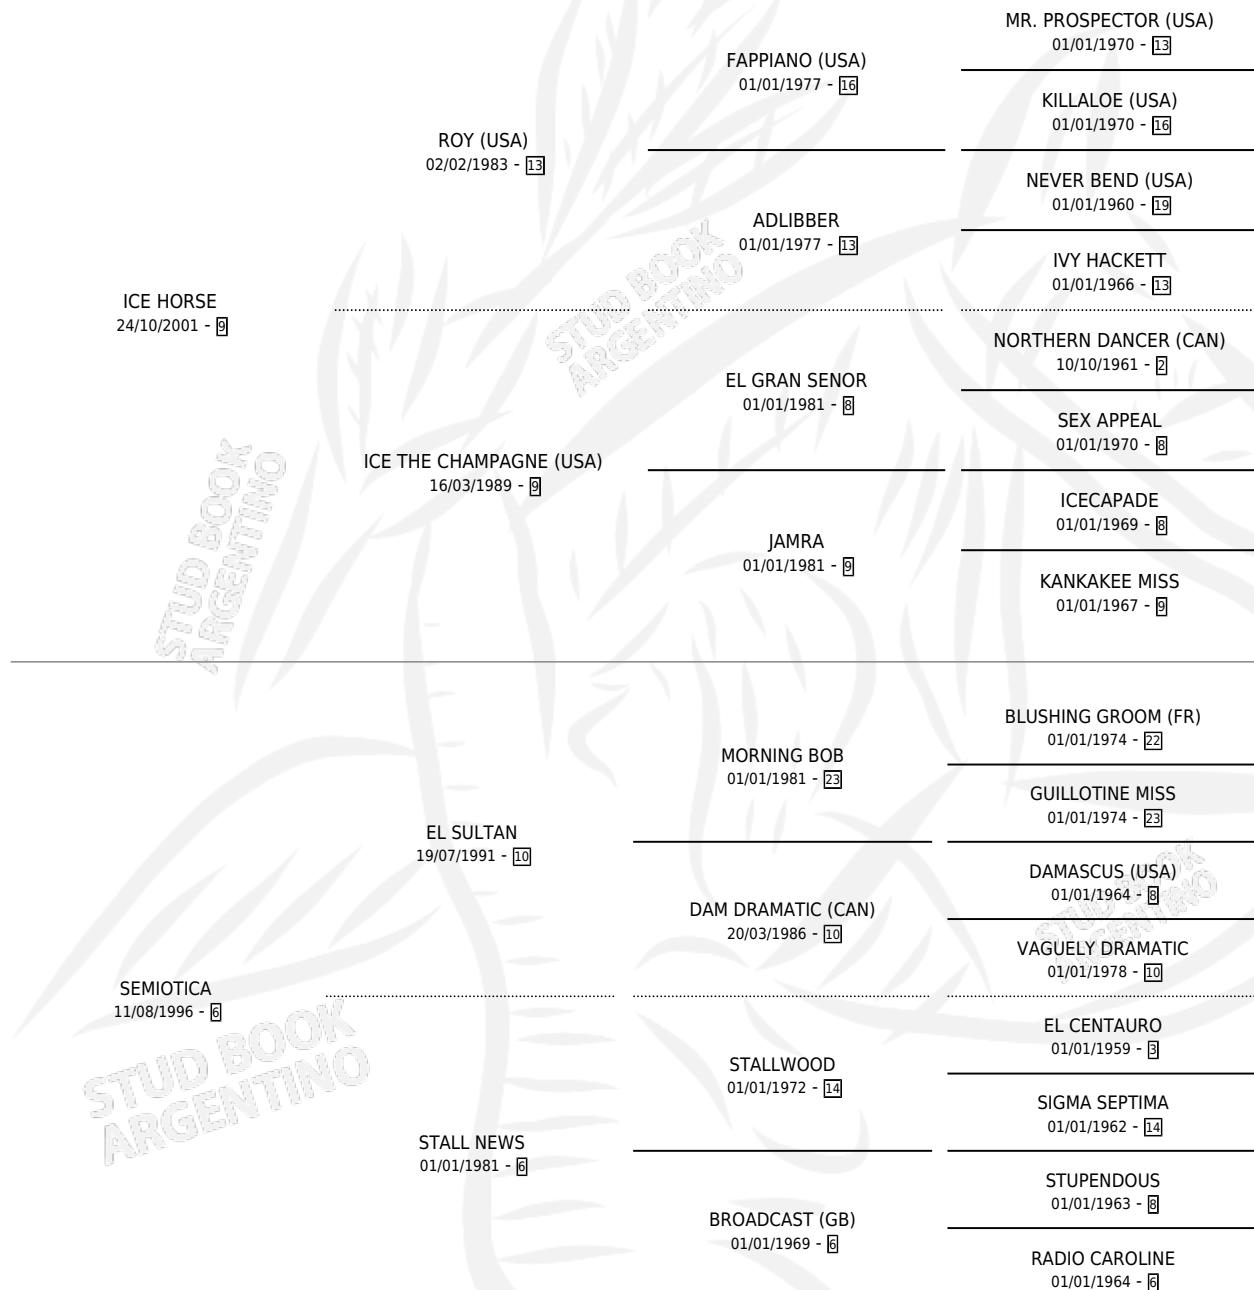

Lugar de nacimiento: A.r.g.

Criador: A.r.g.

~

HIJOS

	MACHOS	HEMBRAS
2 NACIERON	1	1
SIN ACTUACIONES		

PEDIGREE

CAMPAÑA

Solo carreras oficiales de Argentina