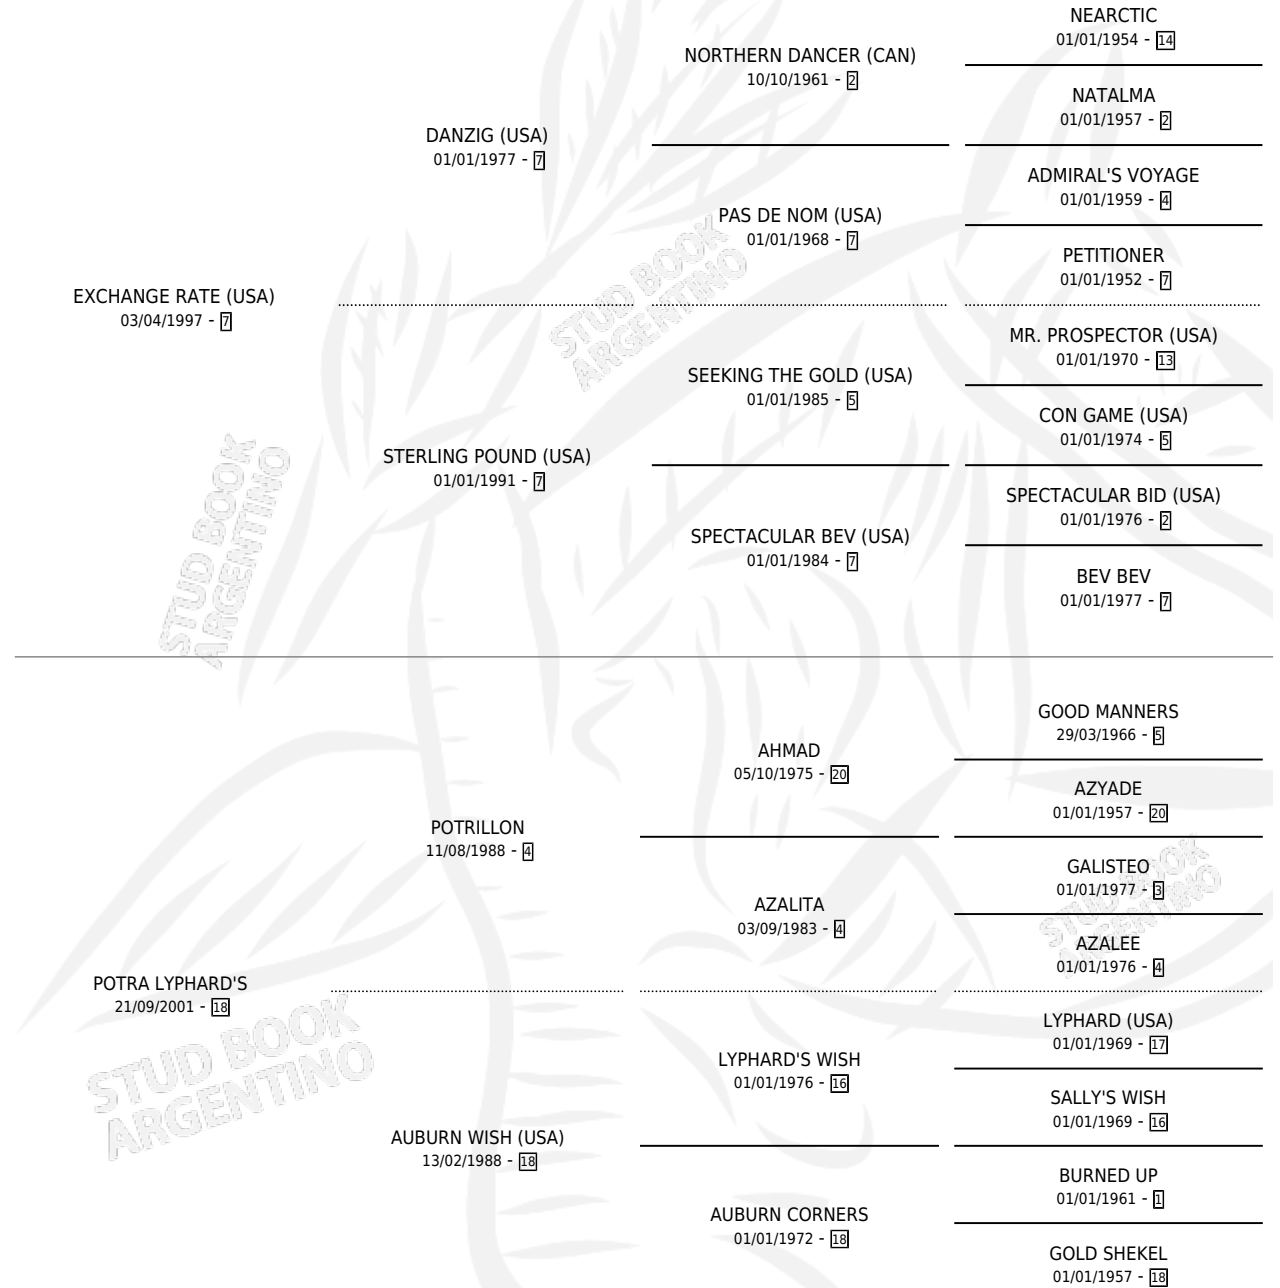

CAMBIO CHICO

por EXCHANGE RATE (USA) y POTRA LYPHARD'S por POTRILLON

Argentina · Macho · Zaino · SP · 10/07/2010
Familia 18-a · Volumen 40

ESTADO

TIPIFICACIÓN SANGUÍNEA	X
TIPIFICACIÓN POR ADN	✓
PASAPORTE	✓
IDENTIFICACIÓN POR MICROCHIP	✓
REPRODUCTOR	X

Lugar de nacimiento: La Pasion
Criador: La Pasion

PEDIGREE

EXPORTACIÓN / IMPORTACIÓN

FECHA	MOVIMIENTO	PAÍS
29/11/2013	EXPORTADO	URUGUAY

CAMBIO CHICO

Datos oficiales del Stud Book Argentino

Documento generado el 08/05/2026