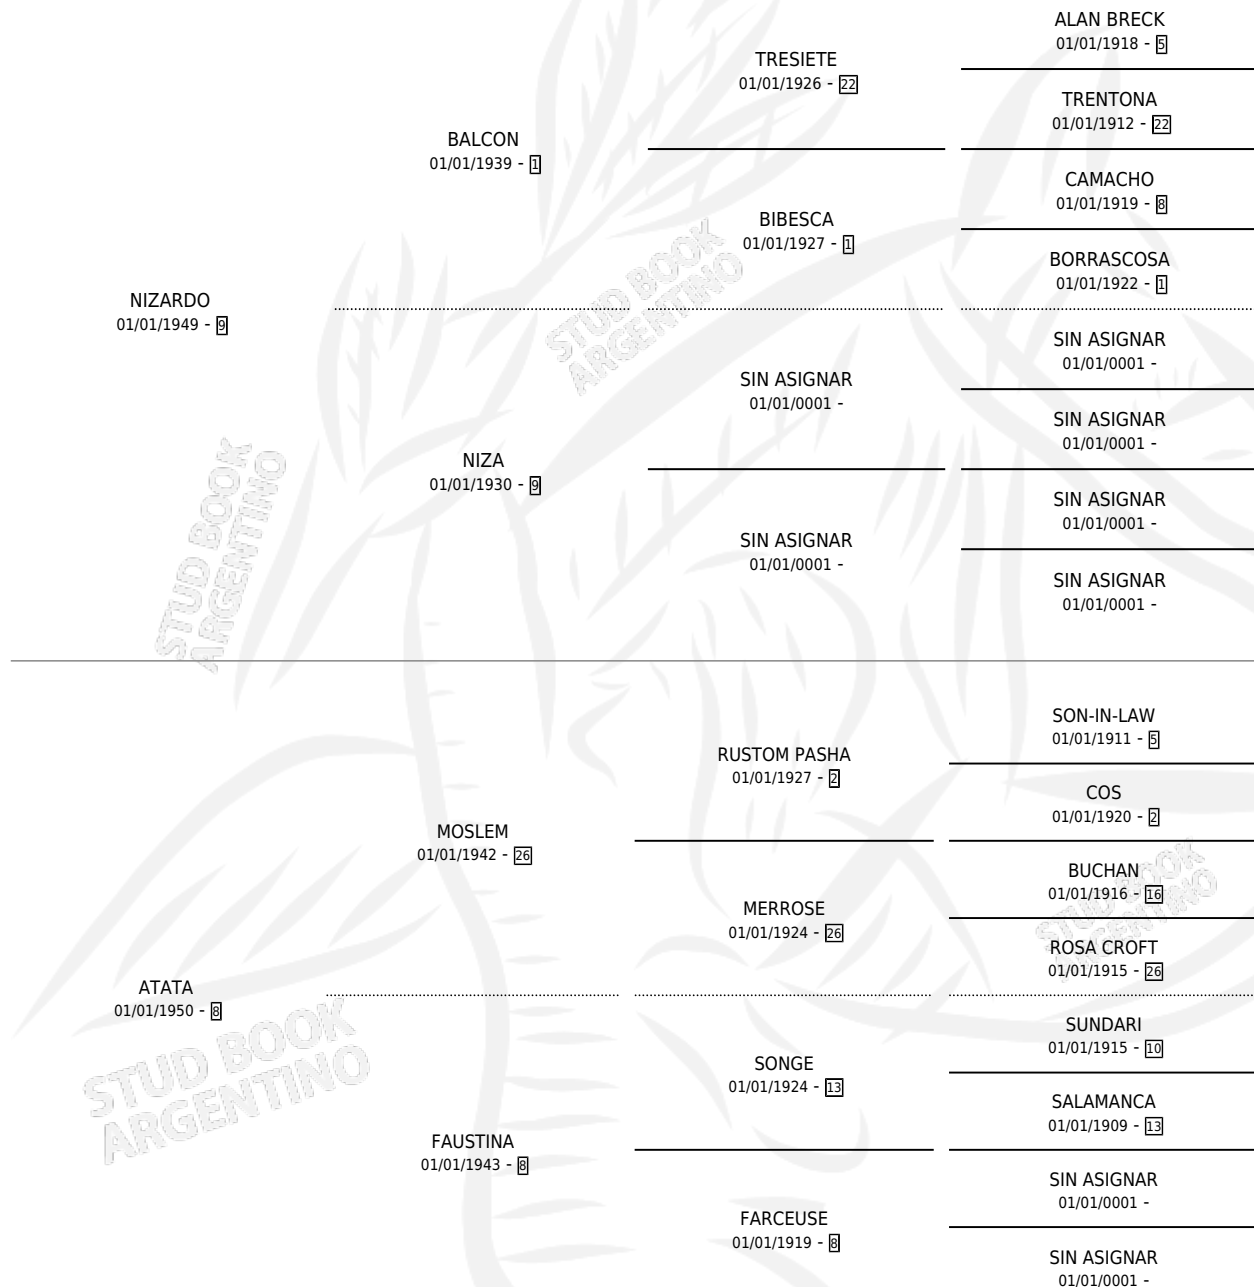

ARARAT

por NIZARDO y ATATA por MOSLEM

Argentina · Macho · Tordillo · SP · 01/01/1962
Familia 8 · Volumen 24

ESTADO

TIPIFICACIÓN SANGUÍNEA	X
TIPIFICACIÓN POR ADN	X
PASAPORTE	X
IDENTIFICACIÓN POR MICROCHIP	X
REPRODUCTOR	X

Lugar de nacimiento: Campo particular

Criador: Sin dato

~

HIJOS

	MACHOS	HEMBRAS
23 NACIERON	2	21
1 CORRIERON	0	1
1 GANARON	0	1
0 GANADORES CL	0 GANADORES GR	0 GANADORES G1

PEDIGREE

ARARAT

Datos oficiales del Stud Book Argentino