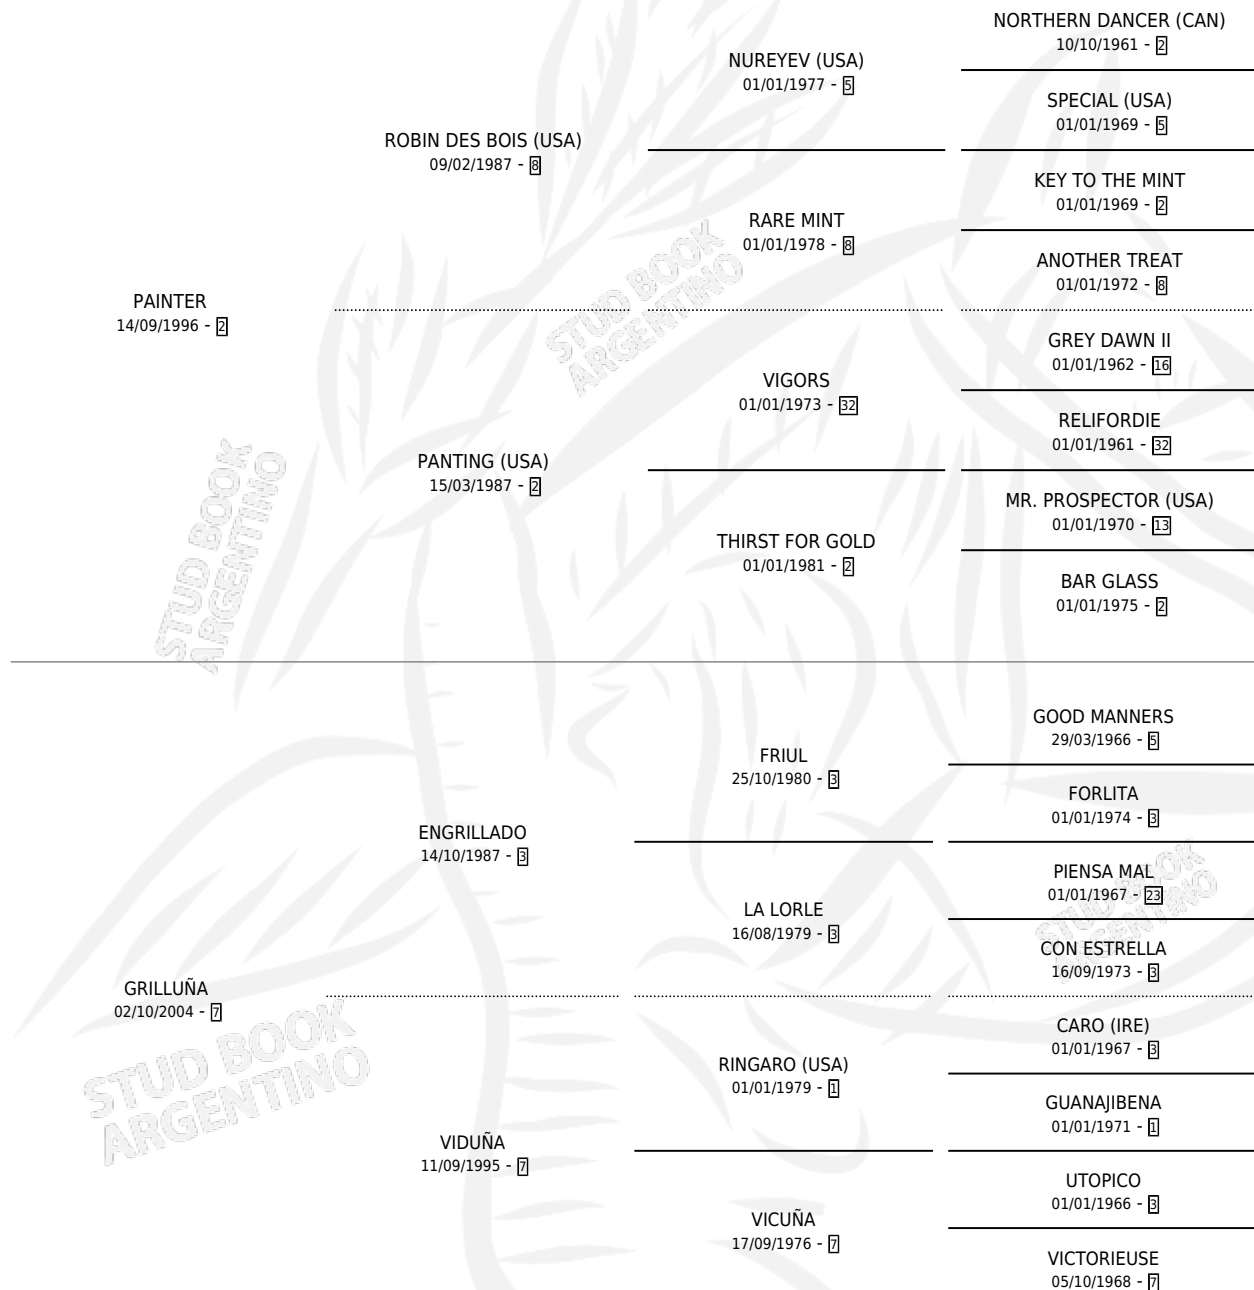

PAINT GRILLA

por PAINTER y GRILLUÑA por ENGRILLADO

Argentina · Hembra · Alazan · SP · 22/07/2010
Familia 7 · Volumen 40

ESTADO

TIPIFICACIÓN SANGUÍNEA	X
TIPIFICACIÓN POR ADN	✓
PASAPORTE	✓
IDENTIFICACIÓN POR MICROCHIP	✓
REPRODUCTOR	✓

Lugar de nacimiento: Jaguel Grande

Criador: Jaguel Grande

~

HIJOS

	MACHOS	HEMBRAS
3 NACIERON	1	2

SIN ACTUACIONES

PEDIGREE

S

mientos 3 / Efectividad 75.00%

PADRILLO	PRODUCTO	CRIADOR	1ER SERVICIO	ÚLTIMO SERVICIO
TOUAREG	PATROCINADORA PAINT (H Z, 14/11/2024)	LAMBOGLIA JULIAN ALFREDO	16/12/2023	16/12/2023
PAINT GRILLA	∅		26/11/2021	15/12/2021
PORTAL DEL ALTO	ALTA ILUSION (H ZC, 25/10/2020)	LAMBOGLIA JULIAN ALFREDO	21/11/2019	21/11/2019
POSEIDON'S WARRIOR (USA)	DON FANTINO (M Z, 19/10/2015)	JAGUEL GRANDE	10/11/2014	10/11/2014